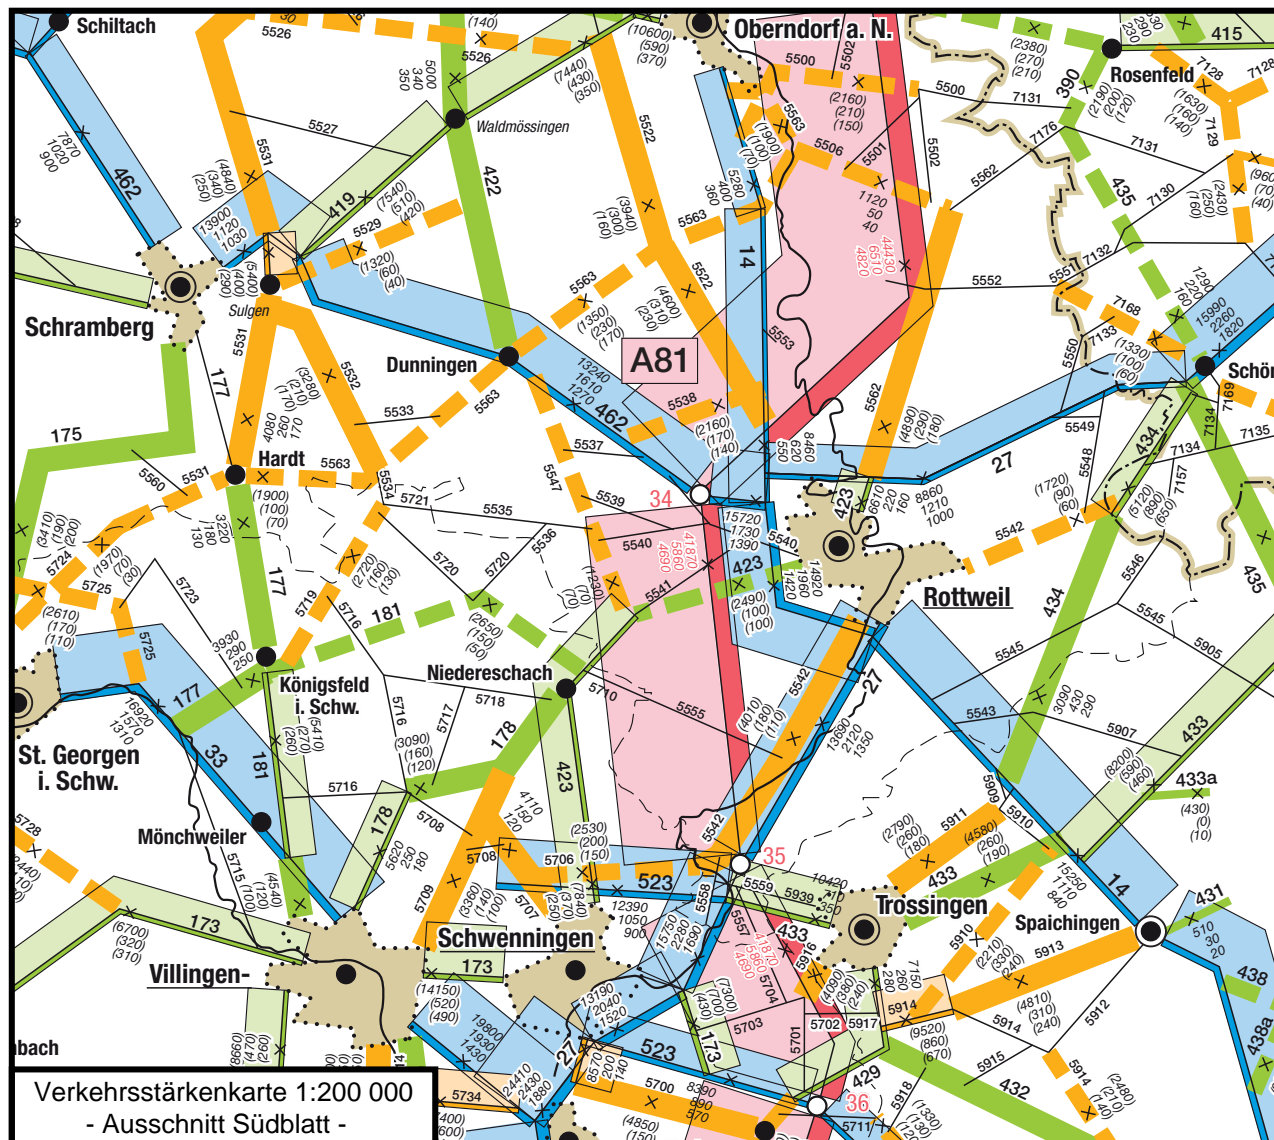

Verkehrsstärkenkarte 1:200 000

VSK 200 Mehrfarbiger Druck, Nord- und Südblatt **Preis je Kartenblatt EUR 9,00**
 Format je 117 cm x 84 cm (plano)
 auch gefaltet auf DIN A4 lieferbar
 Ausgabe 2007, Zählwerte aus 2005
 (Auflagedrucke der Ausgaben 2002 mit Zählwerten aus 2000
 und 1996 mit Zählwerten aus 1995 sind noch vorrätig.)

☞ aktuellere Zählwerte nur im Internet: https://svz-bw.de/bundesweite_zaehlung.html
 (im Intranet: http://viz.sbv.bwl.de/bundesweite_zaehlung.html)

Die Karte enthält in generalisierter Wiedergabe das klassifizierte Straßennetz (Autobahnen, Bundes-, Landes- und Kreisstraßen) mit Darstellung des durchschnittlichen täglichen Verkehrs durch Verkehrsstärkenbänder sowie die Lage der Zählstellen, die Länge der Zählabschnitte und die Zählwerte (Gesamtverkehr, Güterverkehr und Schwerverkehr) der bundesweiten Straßenverkehrszählung (im 5-jährigen Turnus).