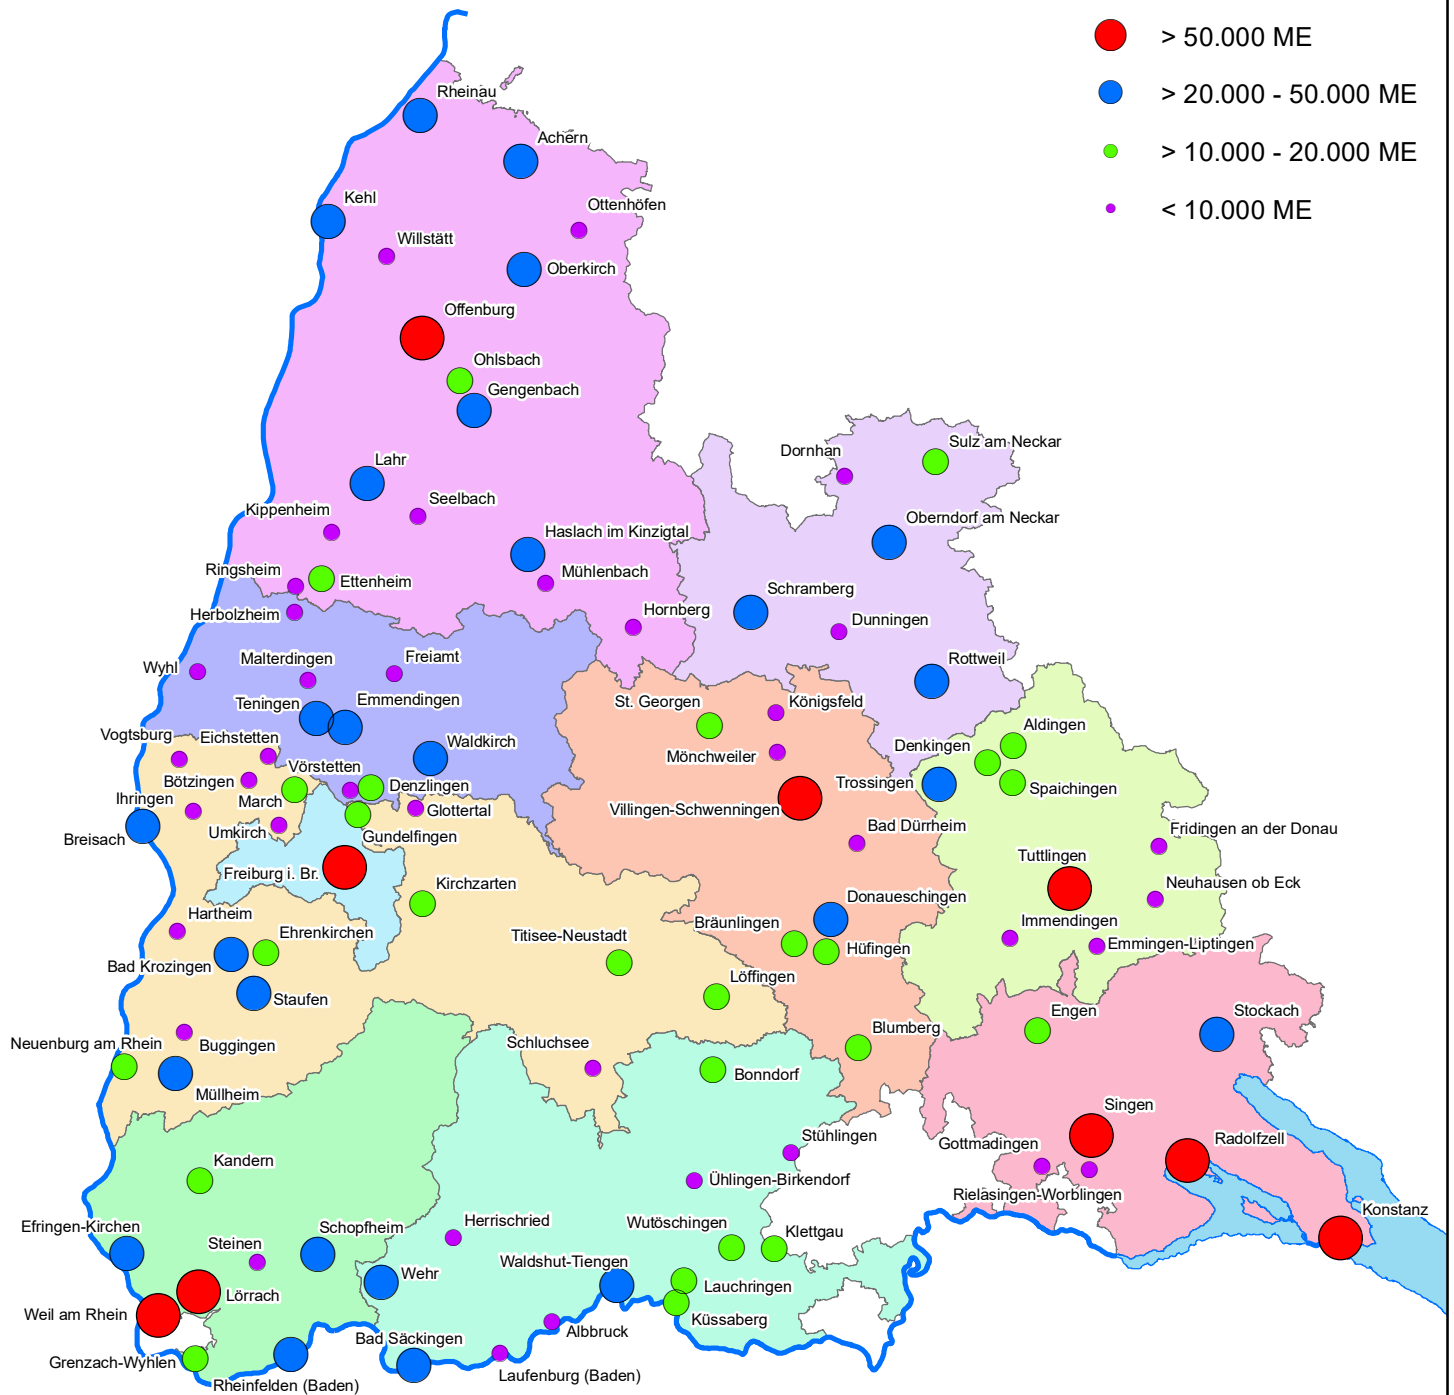

Bibliotheksorte im Regierungsbezirk Freiburg 2022 nach Bestandsgröße

Medieneinheiten

- > 50.000 ME
- > 20.000 - 50.000 ME
- > 10.000 - 20.000 ME
- < 10.000 ME

Land- / Stadtkreise

- Breisgau-Hochschwarzwald
- Emmendingen
- Freiburg
- Konstanz
- Loerrach
- Ortenaukreis
- Rottweil
- Schwarzwald-Baar-Kreis
- Tuttlingen
- Waldshut

erstellt: 17.04.2023 / Schneider

Baden-Württemberg

REGIERUNGSPRÄSIDIUM FREIBURG

Referat 23

Fachstelle für das öffentliche Bibliothekswesen