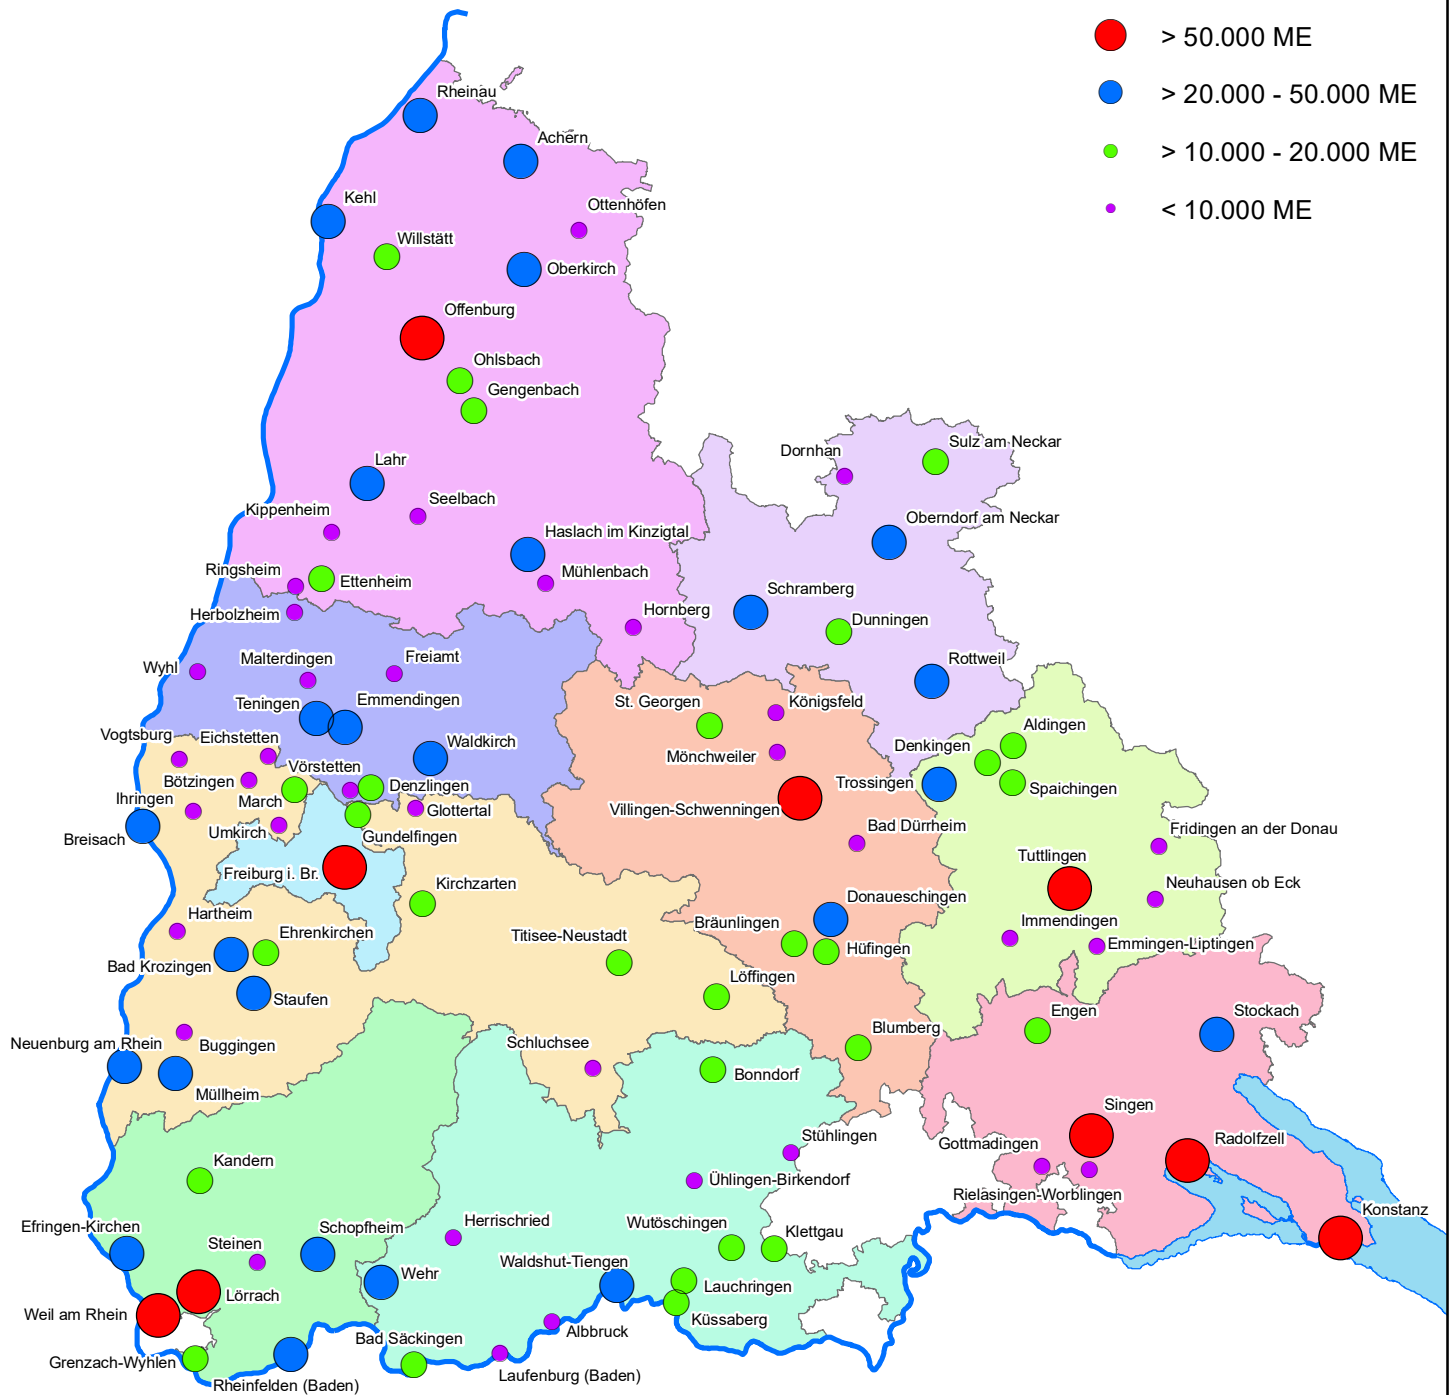

Bibliotheksorte im Regierungsbezirk Freiburg 2021 nach Bestandsgröße

Medieneinheiten

- > 50.000 ME
- > 20.000 - 50.000 ME
- > 10.000 - 20.000 ME
- < 10.000 ME

Land- / Stadtkreise

- Breisgau-Hochschwarzwald
- Emmendingen
- Freiburg
- Konstanz
- Loerrach
- Ortenaukreis
- Rottweil
- Schwarzwald-Baar-Kreis
- Tuttlingen
- Waldshut

erstellt: 04.04.2022 / Schneider

Baden-Württemberg

REGIERUNGSPRÄSIDIUM FREIBURG

Referat 23

Fachstelle für das öffentliche Bibliothekswesen