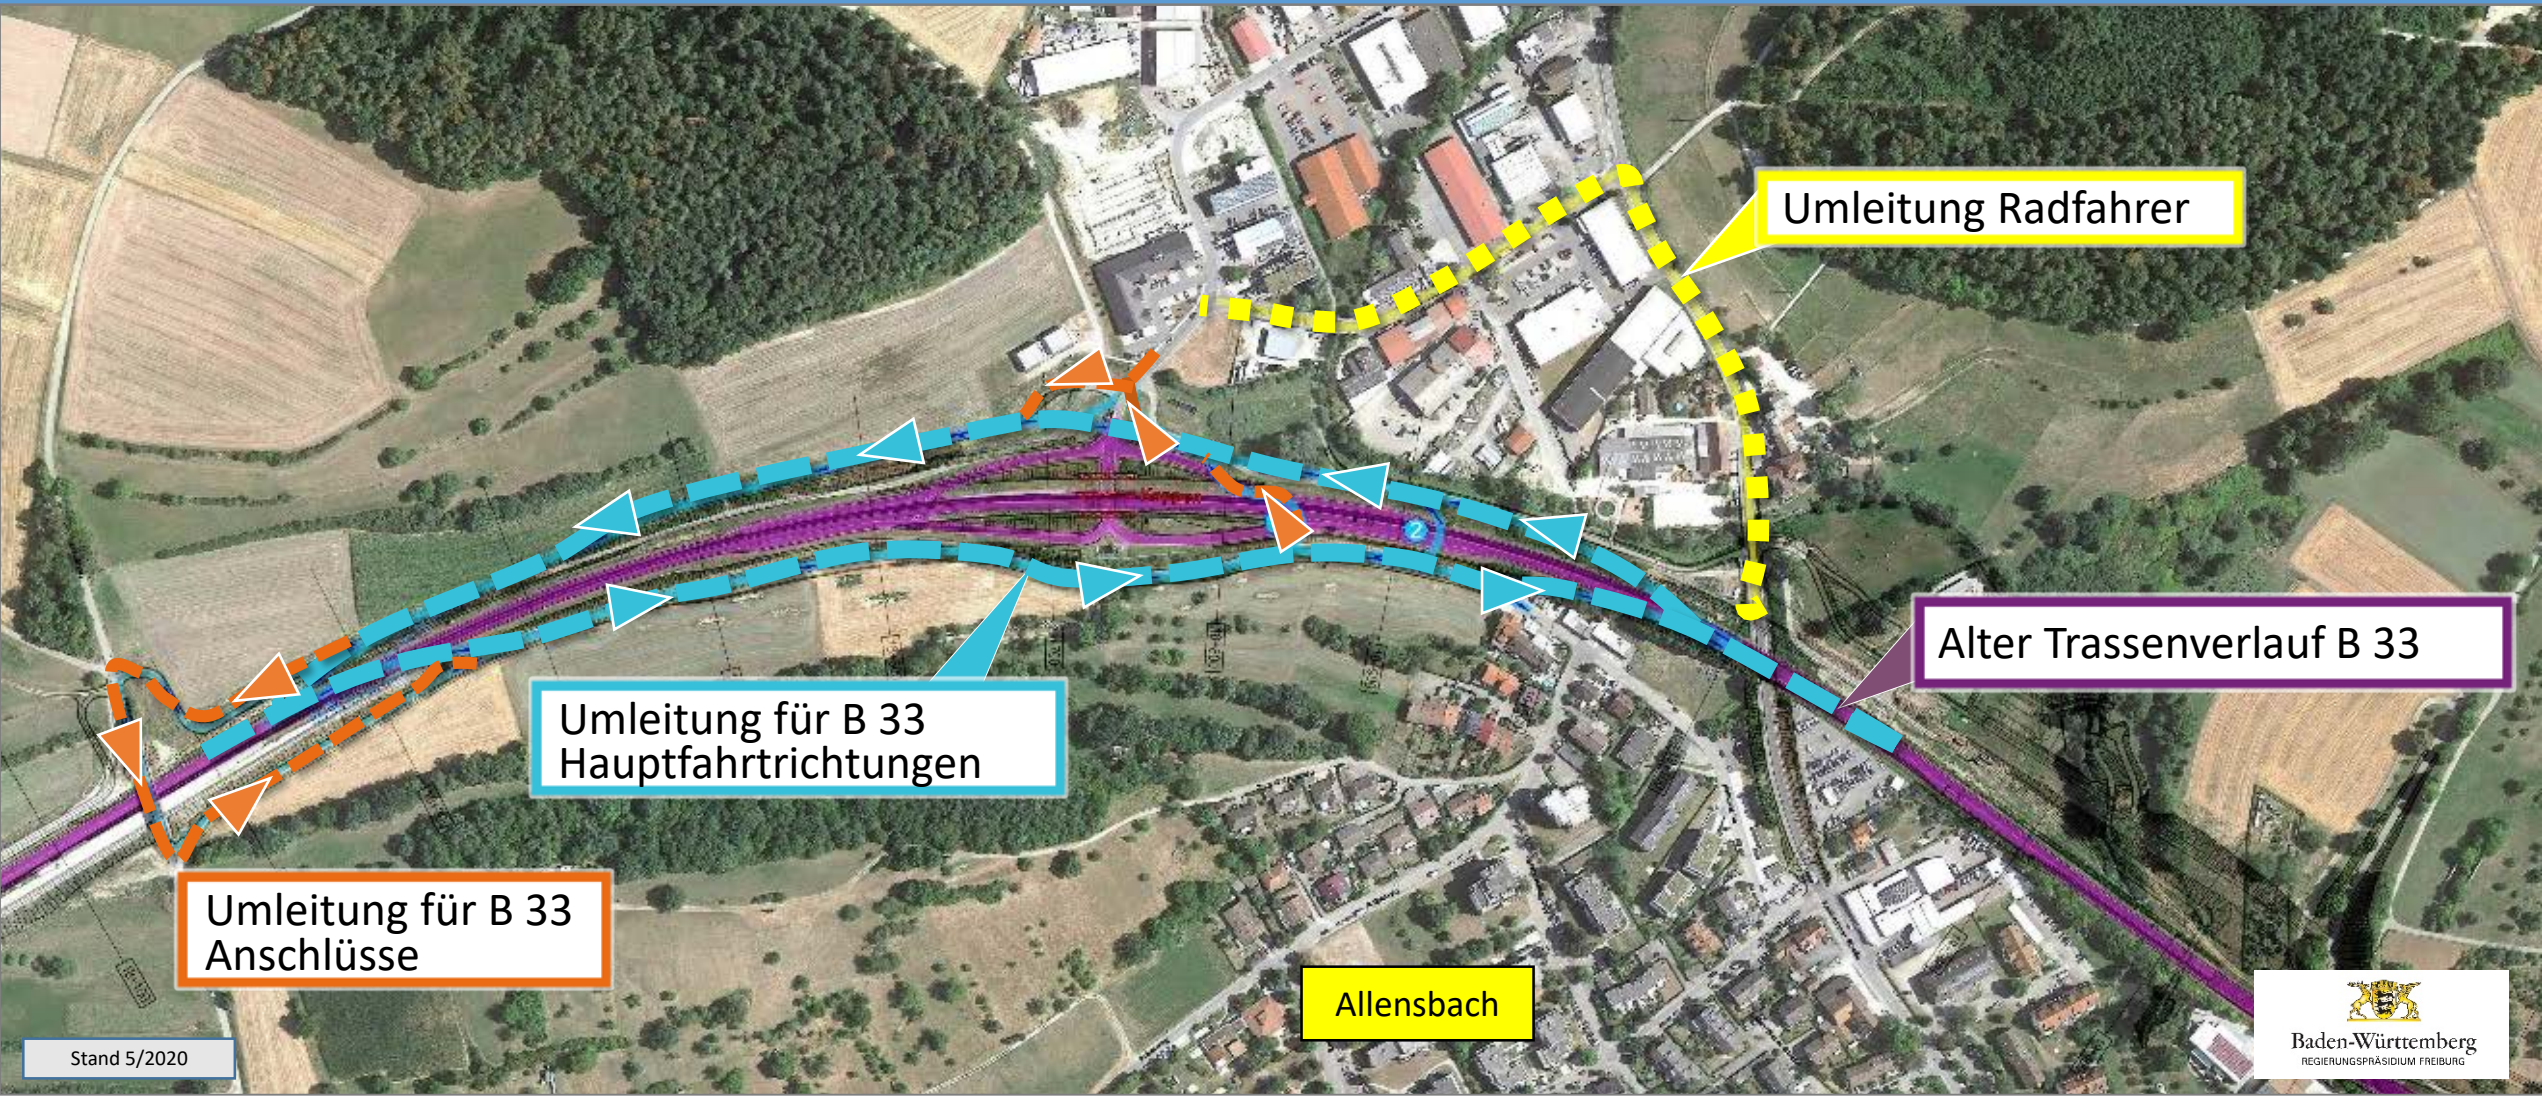

Umleitungsplan Allensbach Mitte

Mitte Juni 2020 bis September 2021

Umleitung Radfahrer

Alter Trassenverlauf B 33

Umleitung für B 33 Hauptfahrtrichtungen

Umleitung für B 33 Anschlüsse

Allensbach

Stand 5/2020