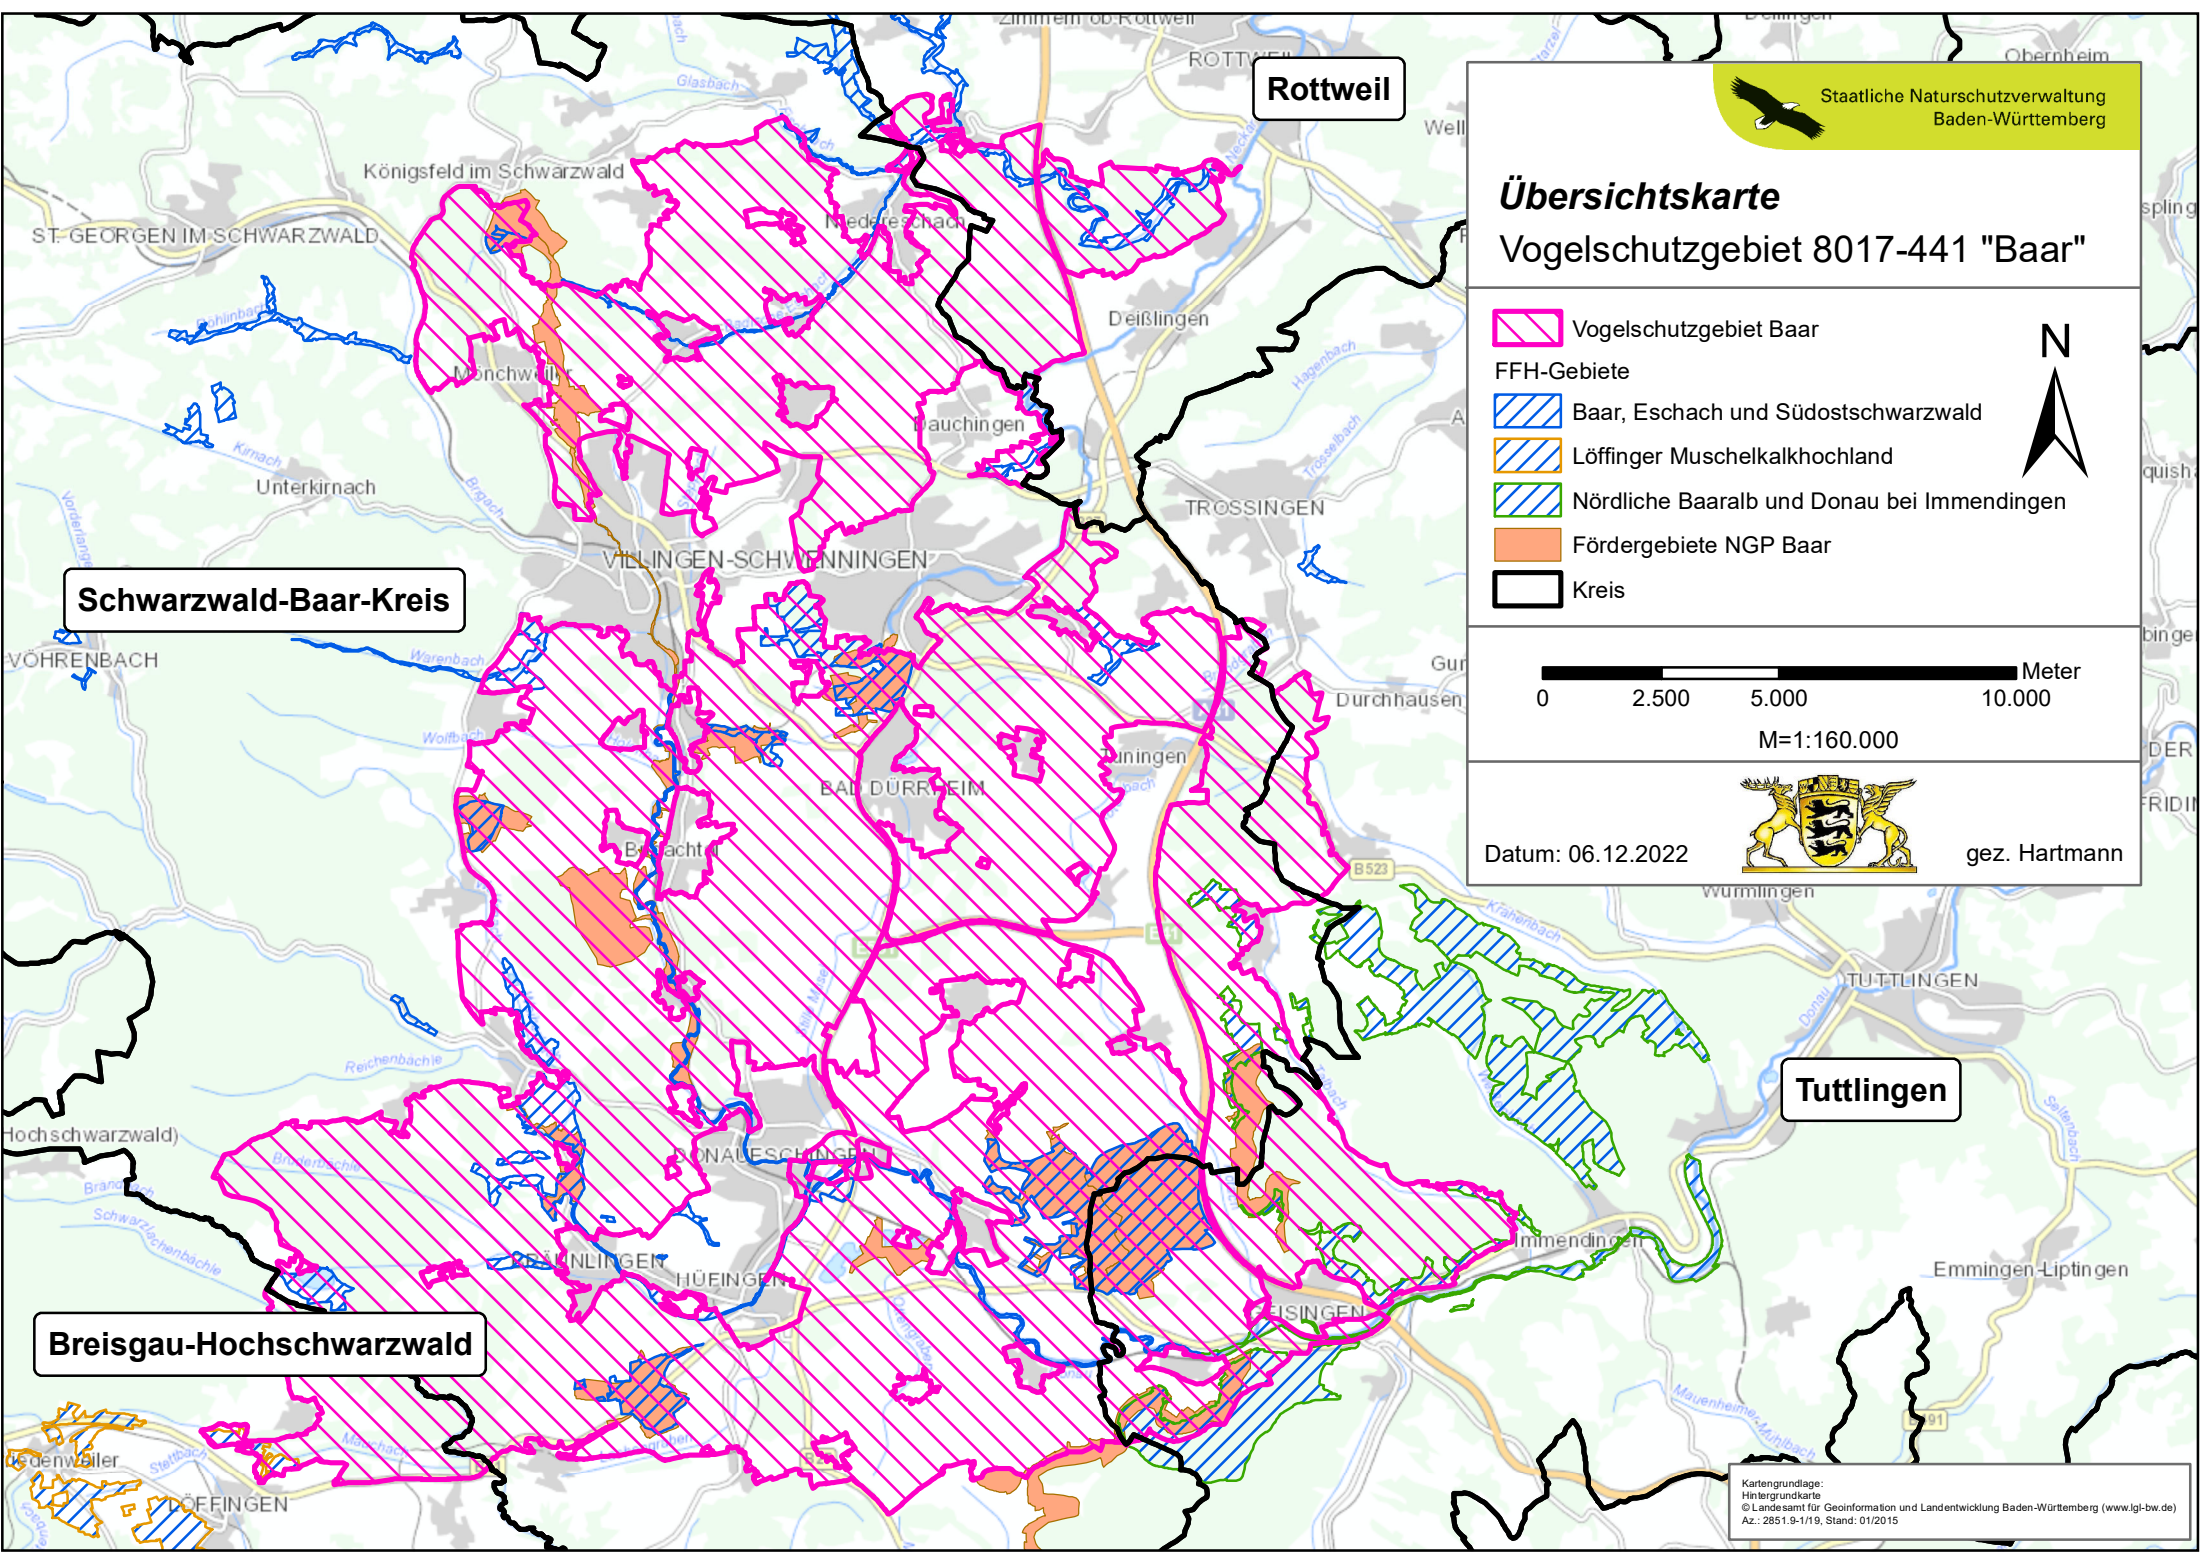

Staatliche Naturschutzverwaltung
Baden-Württemberg

Übersichtskarte

Vogelschutzgebiet 8017-441 "Baar"

-  Vogelschutzgebiet Baar
- FFH-Gebiete**
 -  Baar, Eschach und Südos Schwarzwald
 -  Löfflinger Muschelkalkhochland
 -  Nördliche Baaralb und Donau bei Immendingen
 -  Fördergebiete NGP Baar
 -  Kreis

M=1:160.000

Datum: 06.12.2022

gez. Hartmann

Schwarzwald-Baar-Kreis

Breisgau-Hochschwarzwald

Rottweil

Tuttlingen