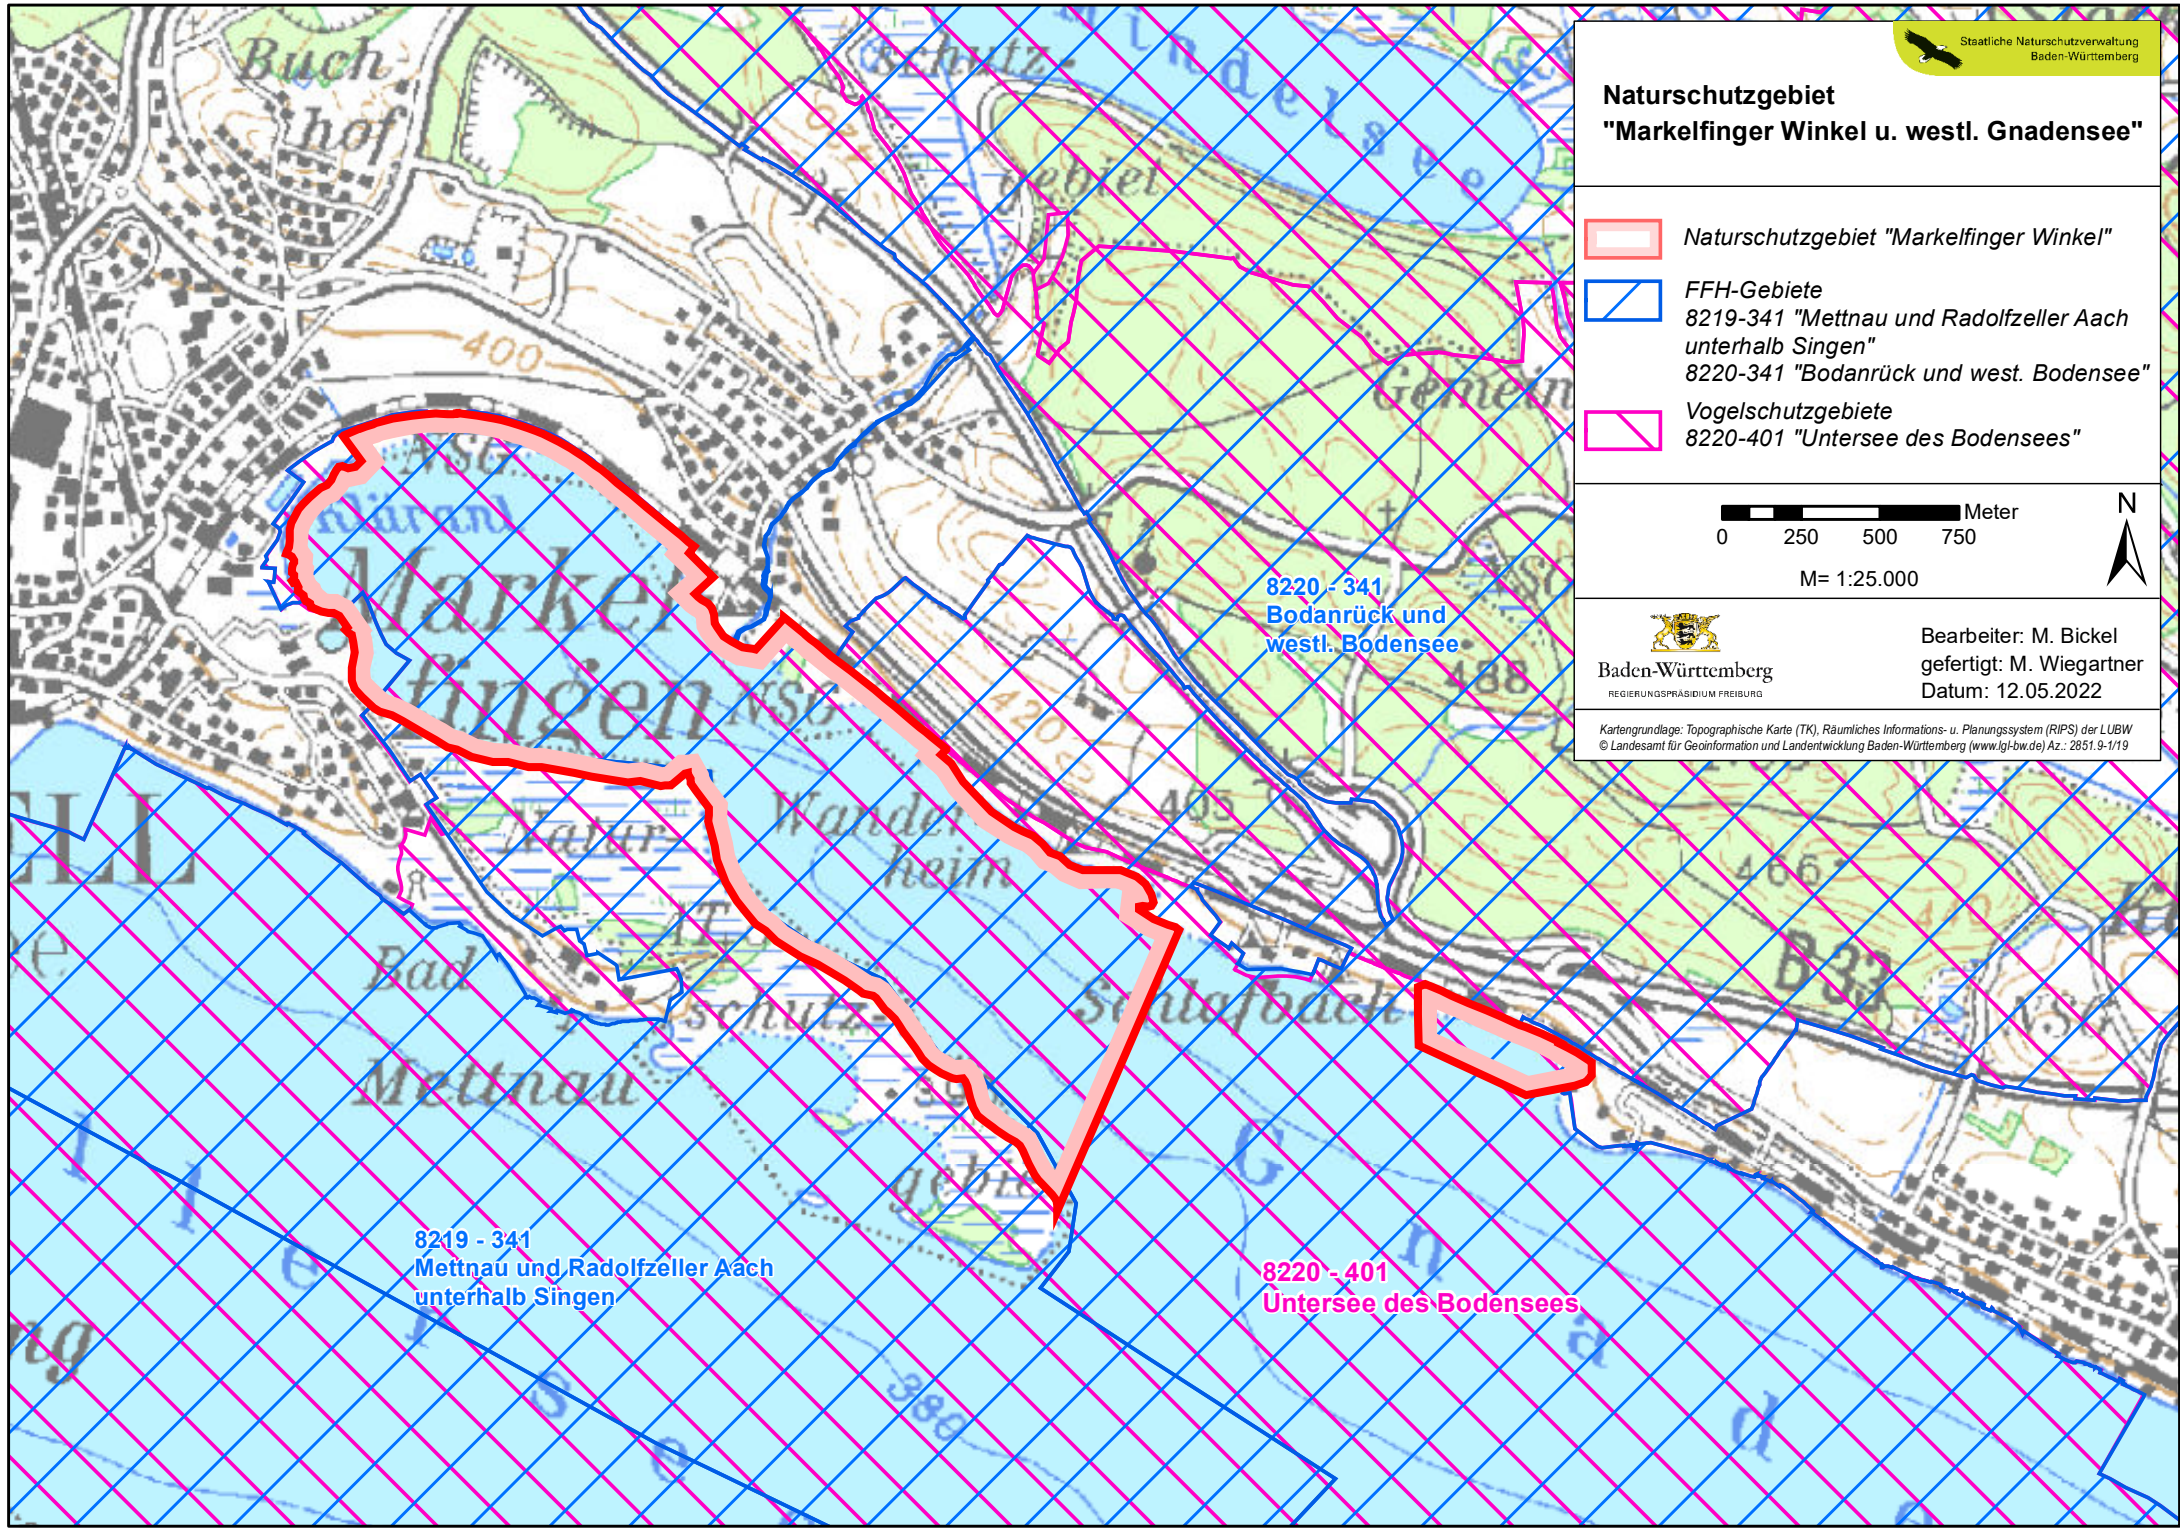

Naturschutzgebiet "Markelfinger Winkel u. westl. Gnadensee"

-  Naturschutzgebiet "Markelfinger Winkel"
-  FFH-Gebiete
8219-341 "Mettnau und Radolfzeller Aach unterhalb Singen"
8220-341 "Bodanrück und west. Bodensee"
-  Vogelschutzgebiete
8220-401 "Untersee des Bodensees"

8219 - 341
Mettnau und Radolfzeller Aach
unterhalb Singen

8220 - 341
Bodanrück und
westl. Bodensee

8220 - 401
Untersee des Bodensees