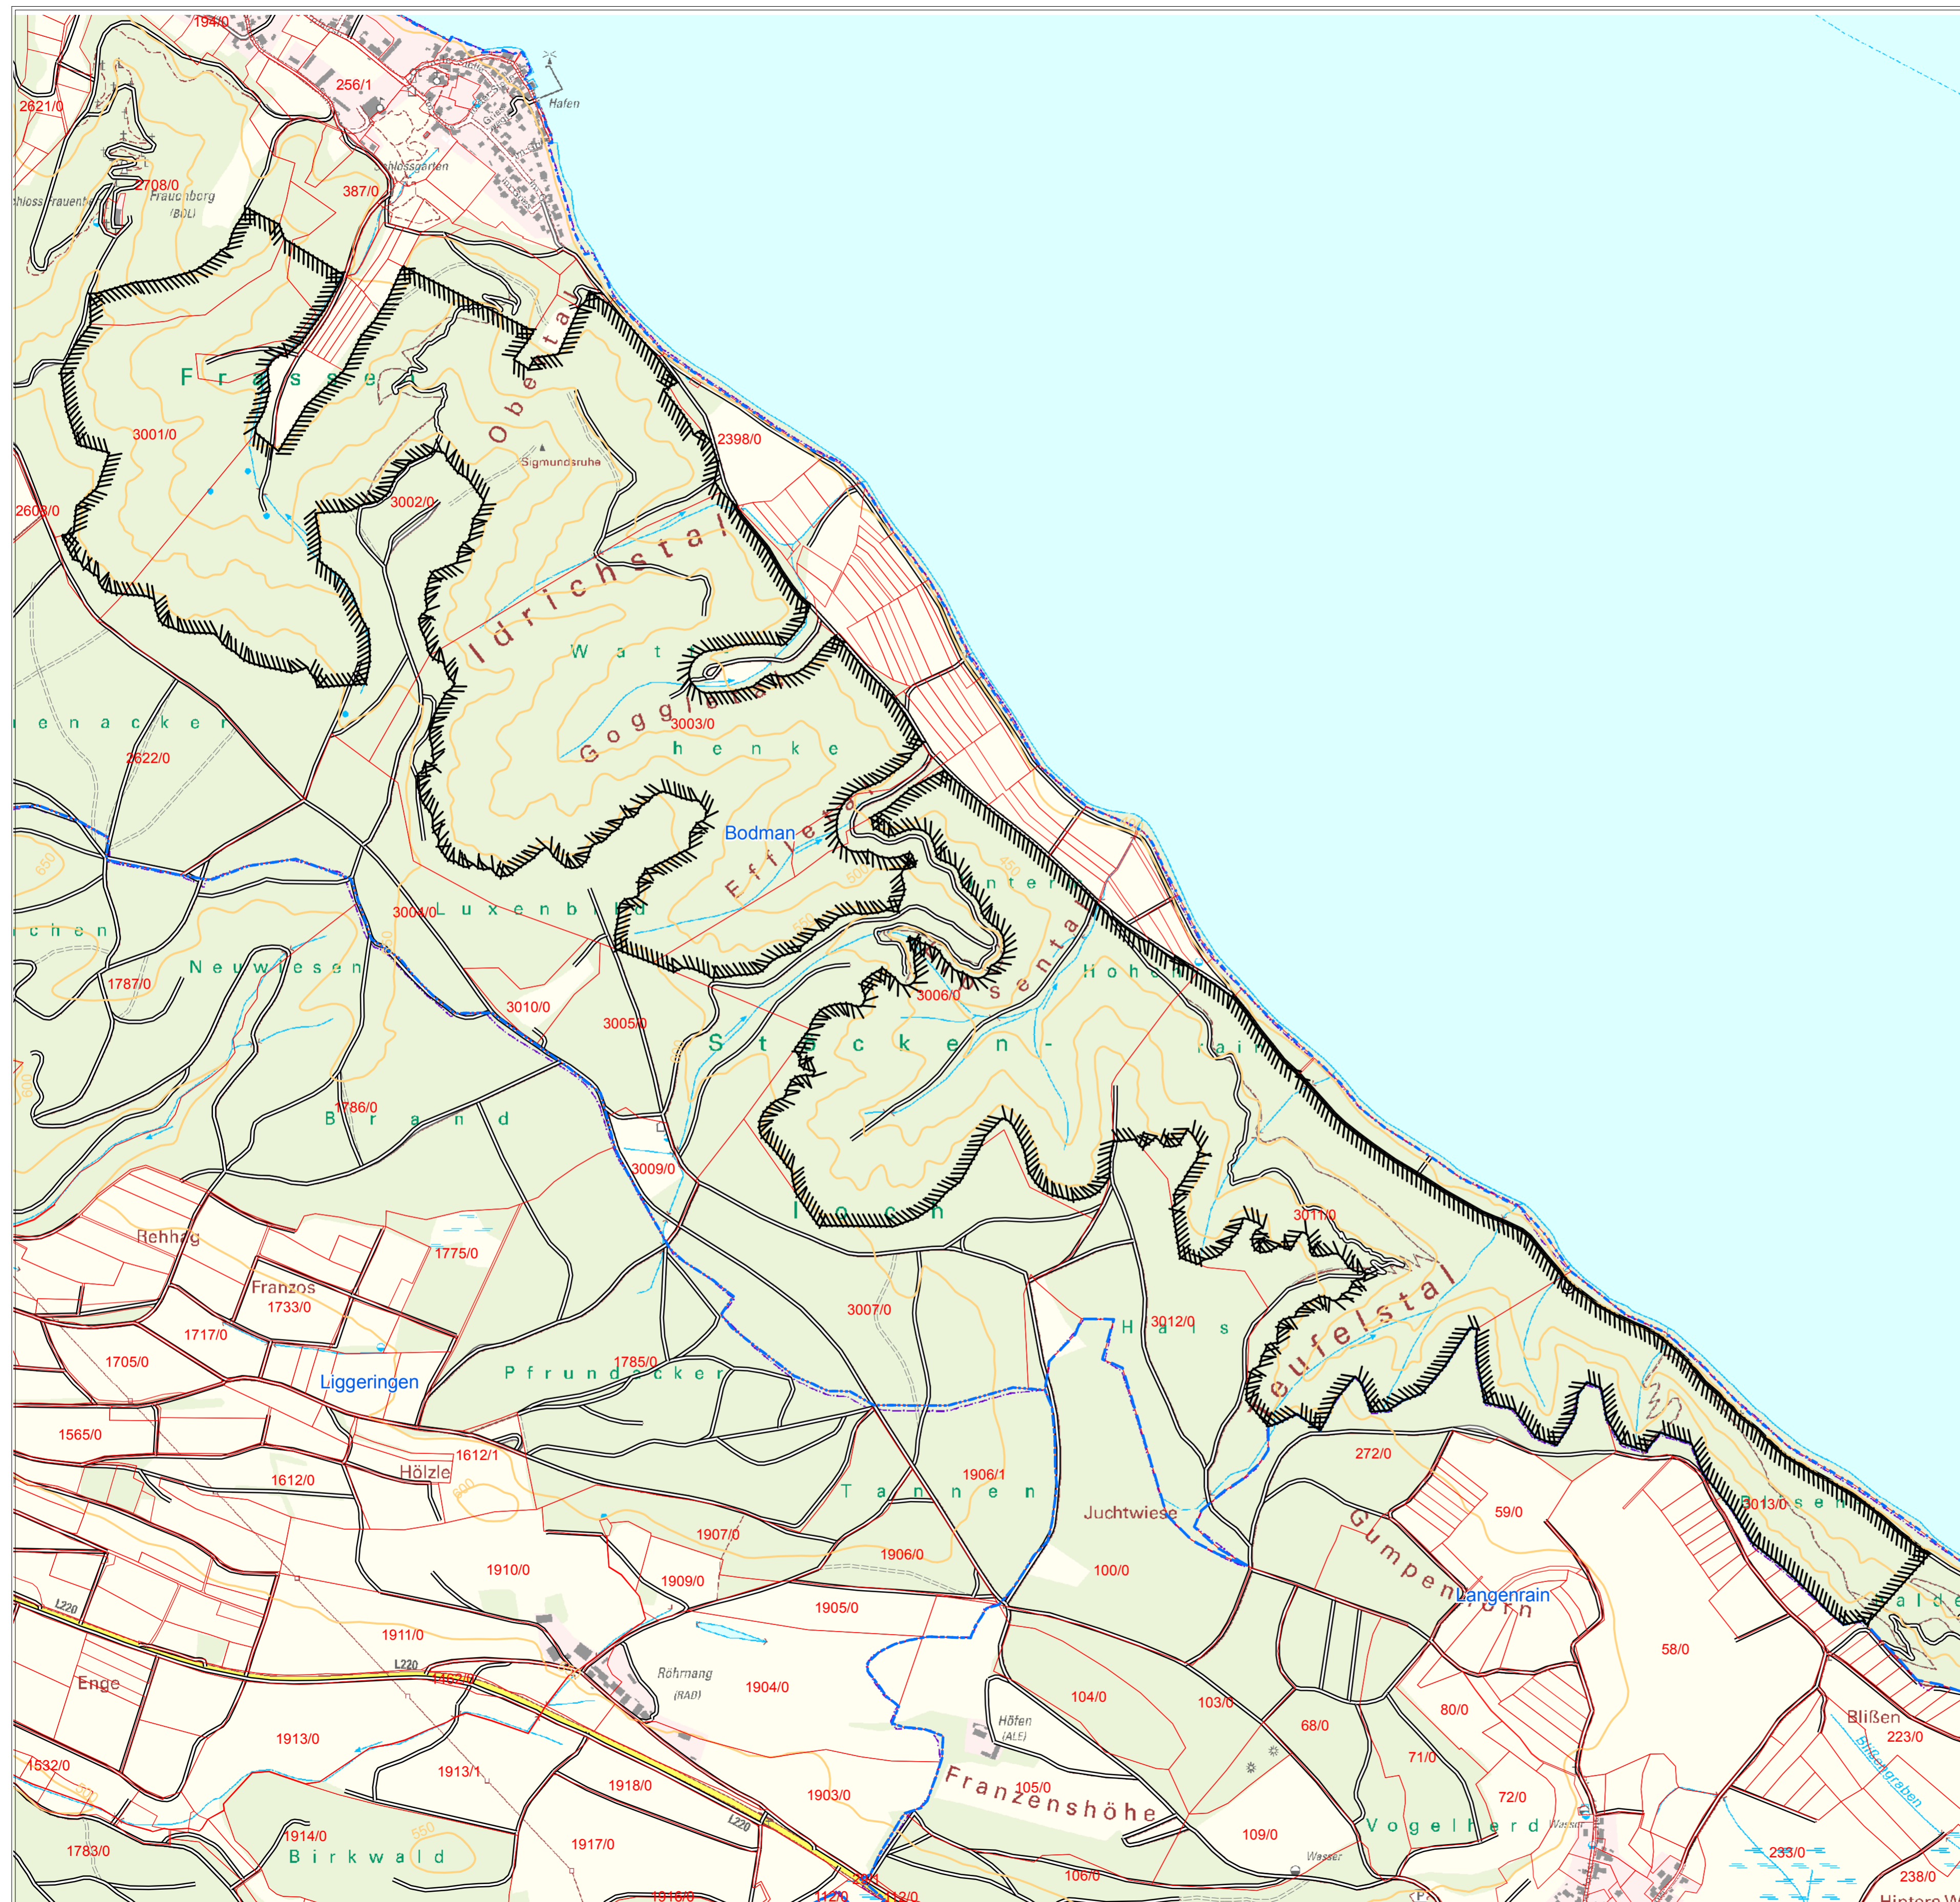

## Legende

-  BW Bodanrück
-  GEMARKUNGEN
-  Flurstücksgrenze
-  Naturschutzgebiet
-  Fahrwege

## Übersichtskarte

1:25.000

Diese Karte ist Bestandteil der „Verordnung des Regierungspräsidiums Freiburg über den Bannwald »Bodanrück« (BW-Bodanrück-VO) vom TT.MM.2021“.

Freiburg, den TT.MM.2021  
Regierungspräsidium Freiburg

Schäfer

Herausgeber:

Kartengrundlage: LGL Baden-Württemberg, Az. 2851.9 - 1/19 Vervielfältigung und Veröffentlichung nur mit Genehmigung des Herausgebers.

0 125 250 500 750 1.000 Meter

1:7.500