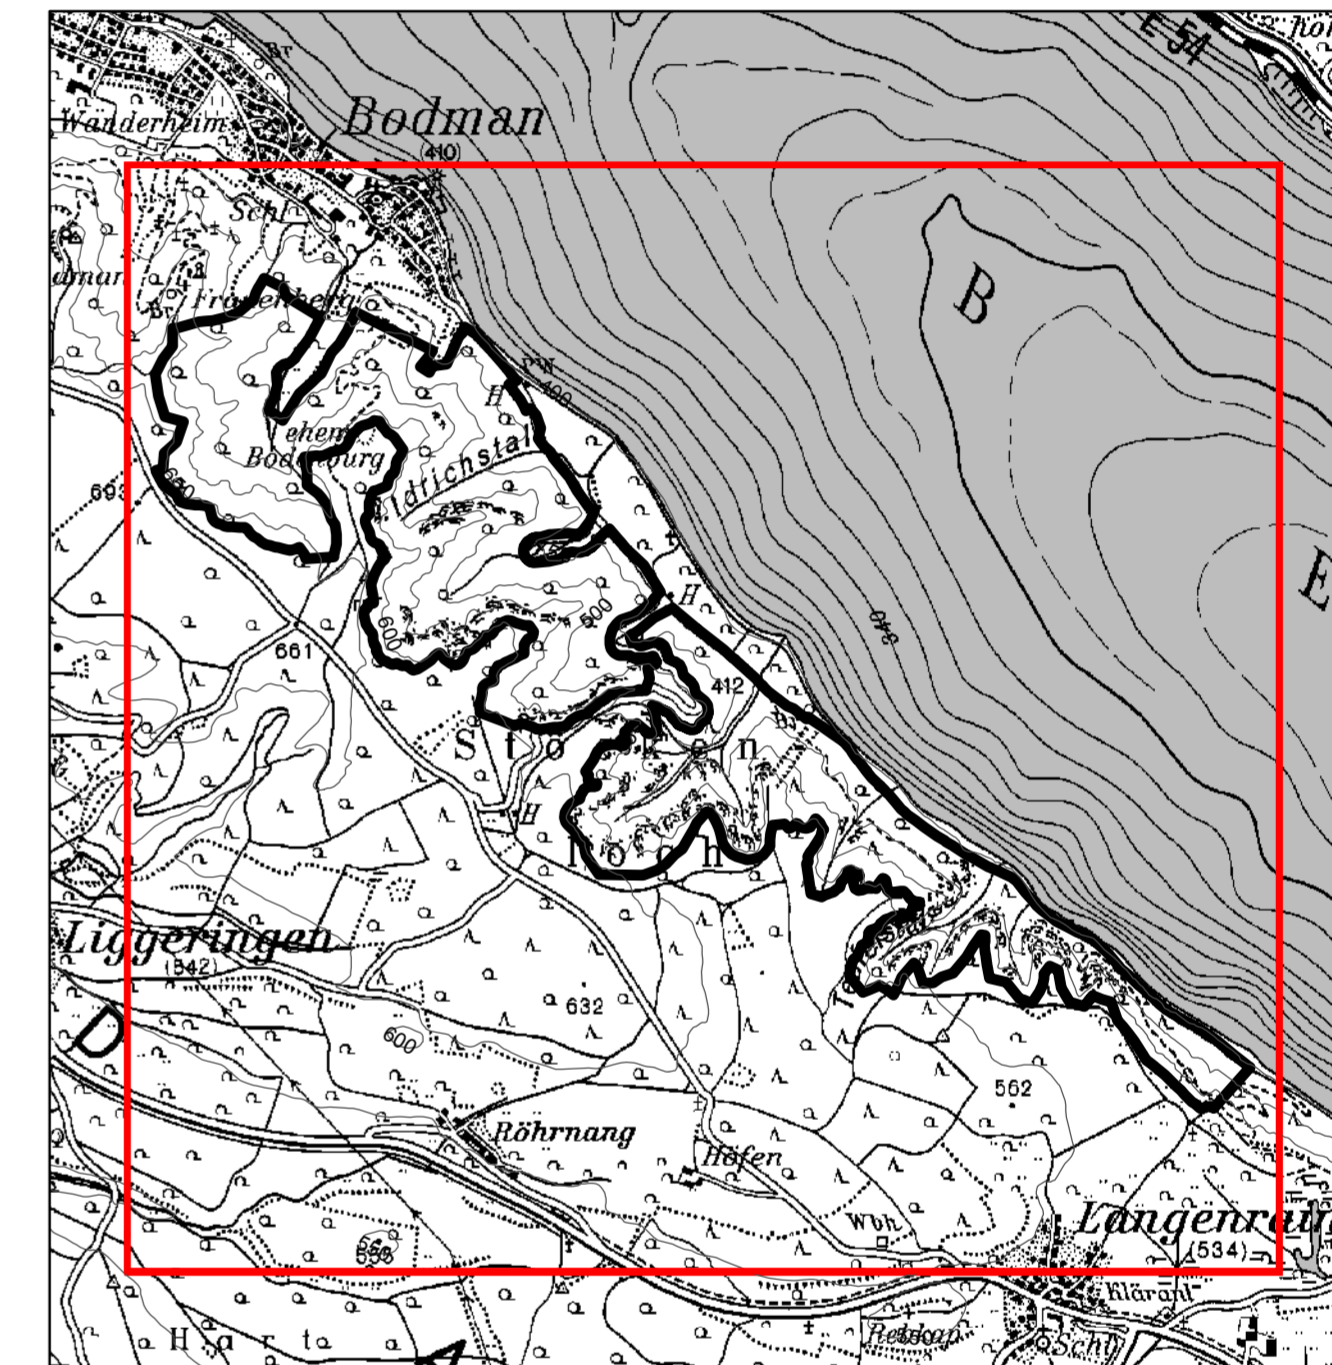

## Legende

-  BW Bodanrück
-  GEMARKUNGEN
-  Flurstücksgrenze
-  Naturschutzgebiet
-  Fahrwege

## Übersichtskarte

1:25.000

Diese Karte ist Bestandteil der „Verordnung des Regierungspräsidiums Freiburg über den Bannwald »Bodanrück« (BW-Bodanrück-VO) vom TT.MM.2021“.

Freiburg, den TT.MM.2021  
Regierungspräsidium Freiburg