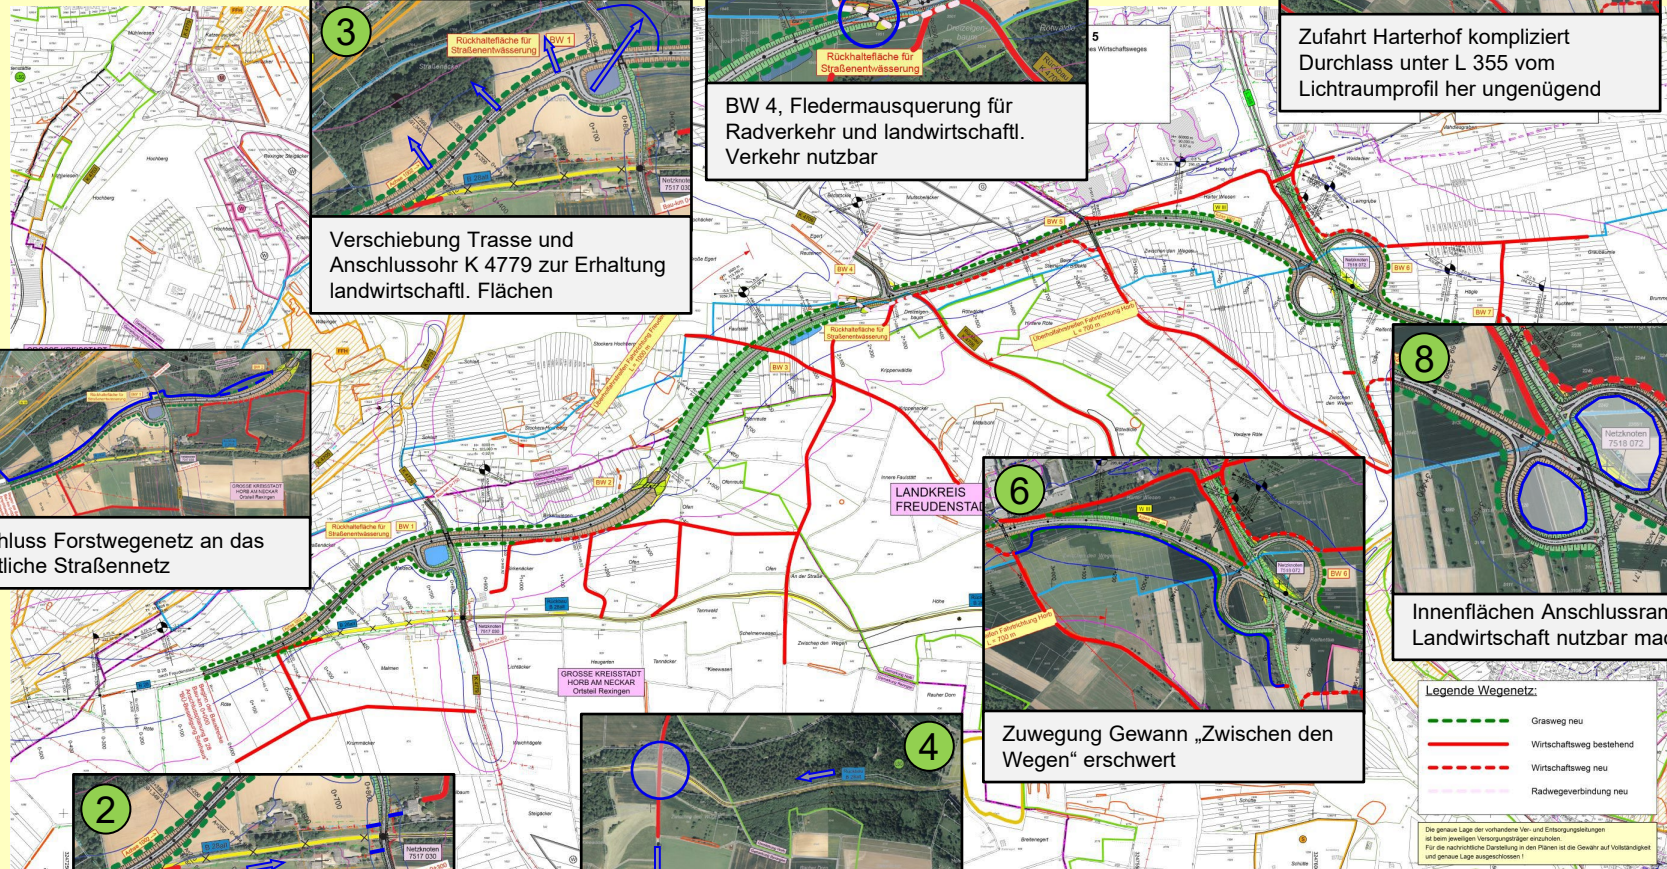

# Workshop zum landwirtschaftlichen Wegenetz am 06.07.2023

## Ergebnisse

Legende Wegenetz:

- Grasweg neu
- Wirtschaftsweg bestehend
- Wirtschaftsweg neu
- Radwegeverbindung neu

Die genaue Lage der vorhandenen Ver- und Entsorgungsleitungen ist beim jeweiligen Versorgungsgeber anzufordern.  
Für die rechtliche Darstellung ist der Planist für die Gewähr auf Vollständigkeit und genaue Lage angeschlossen!