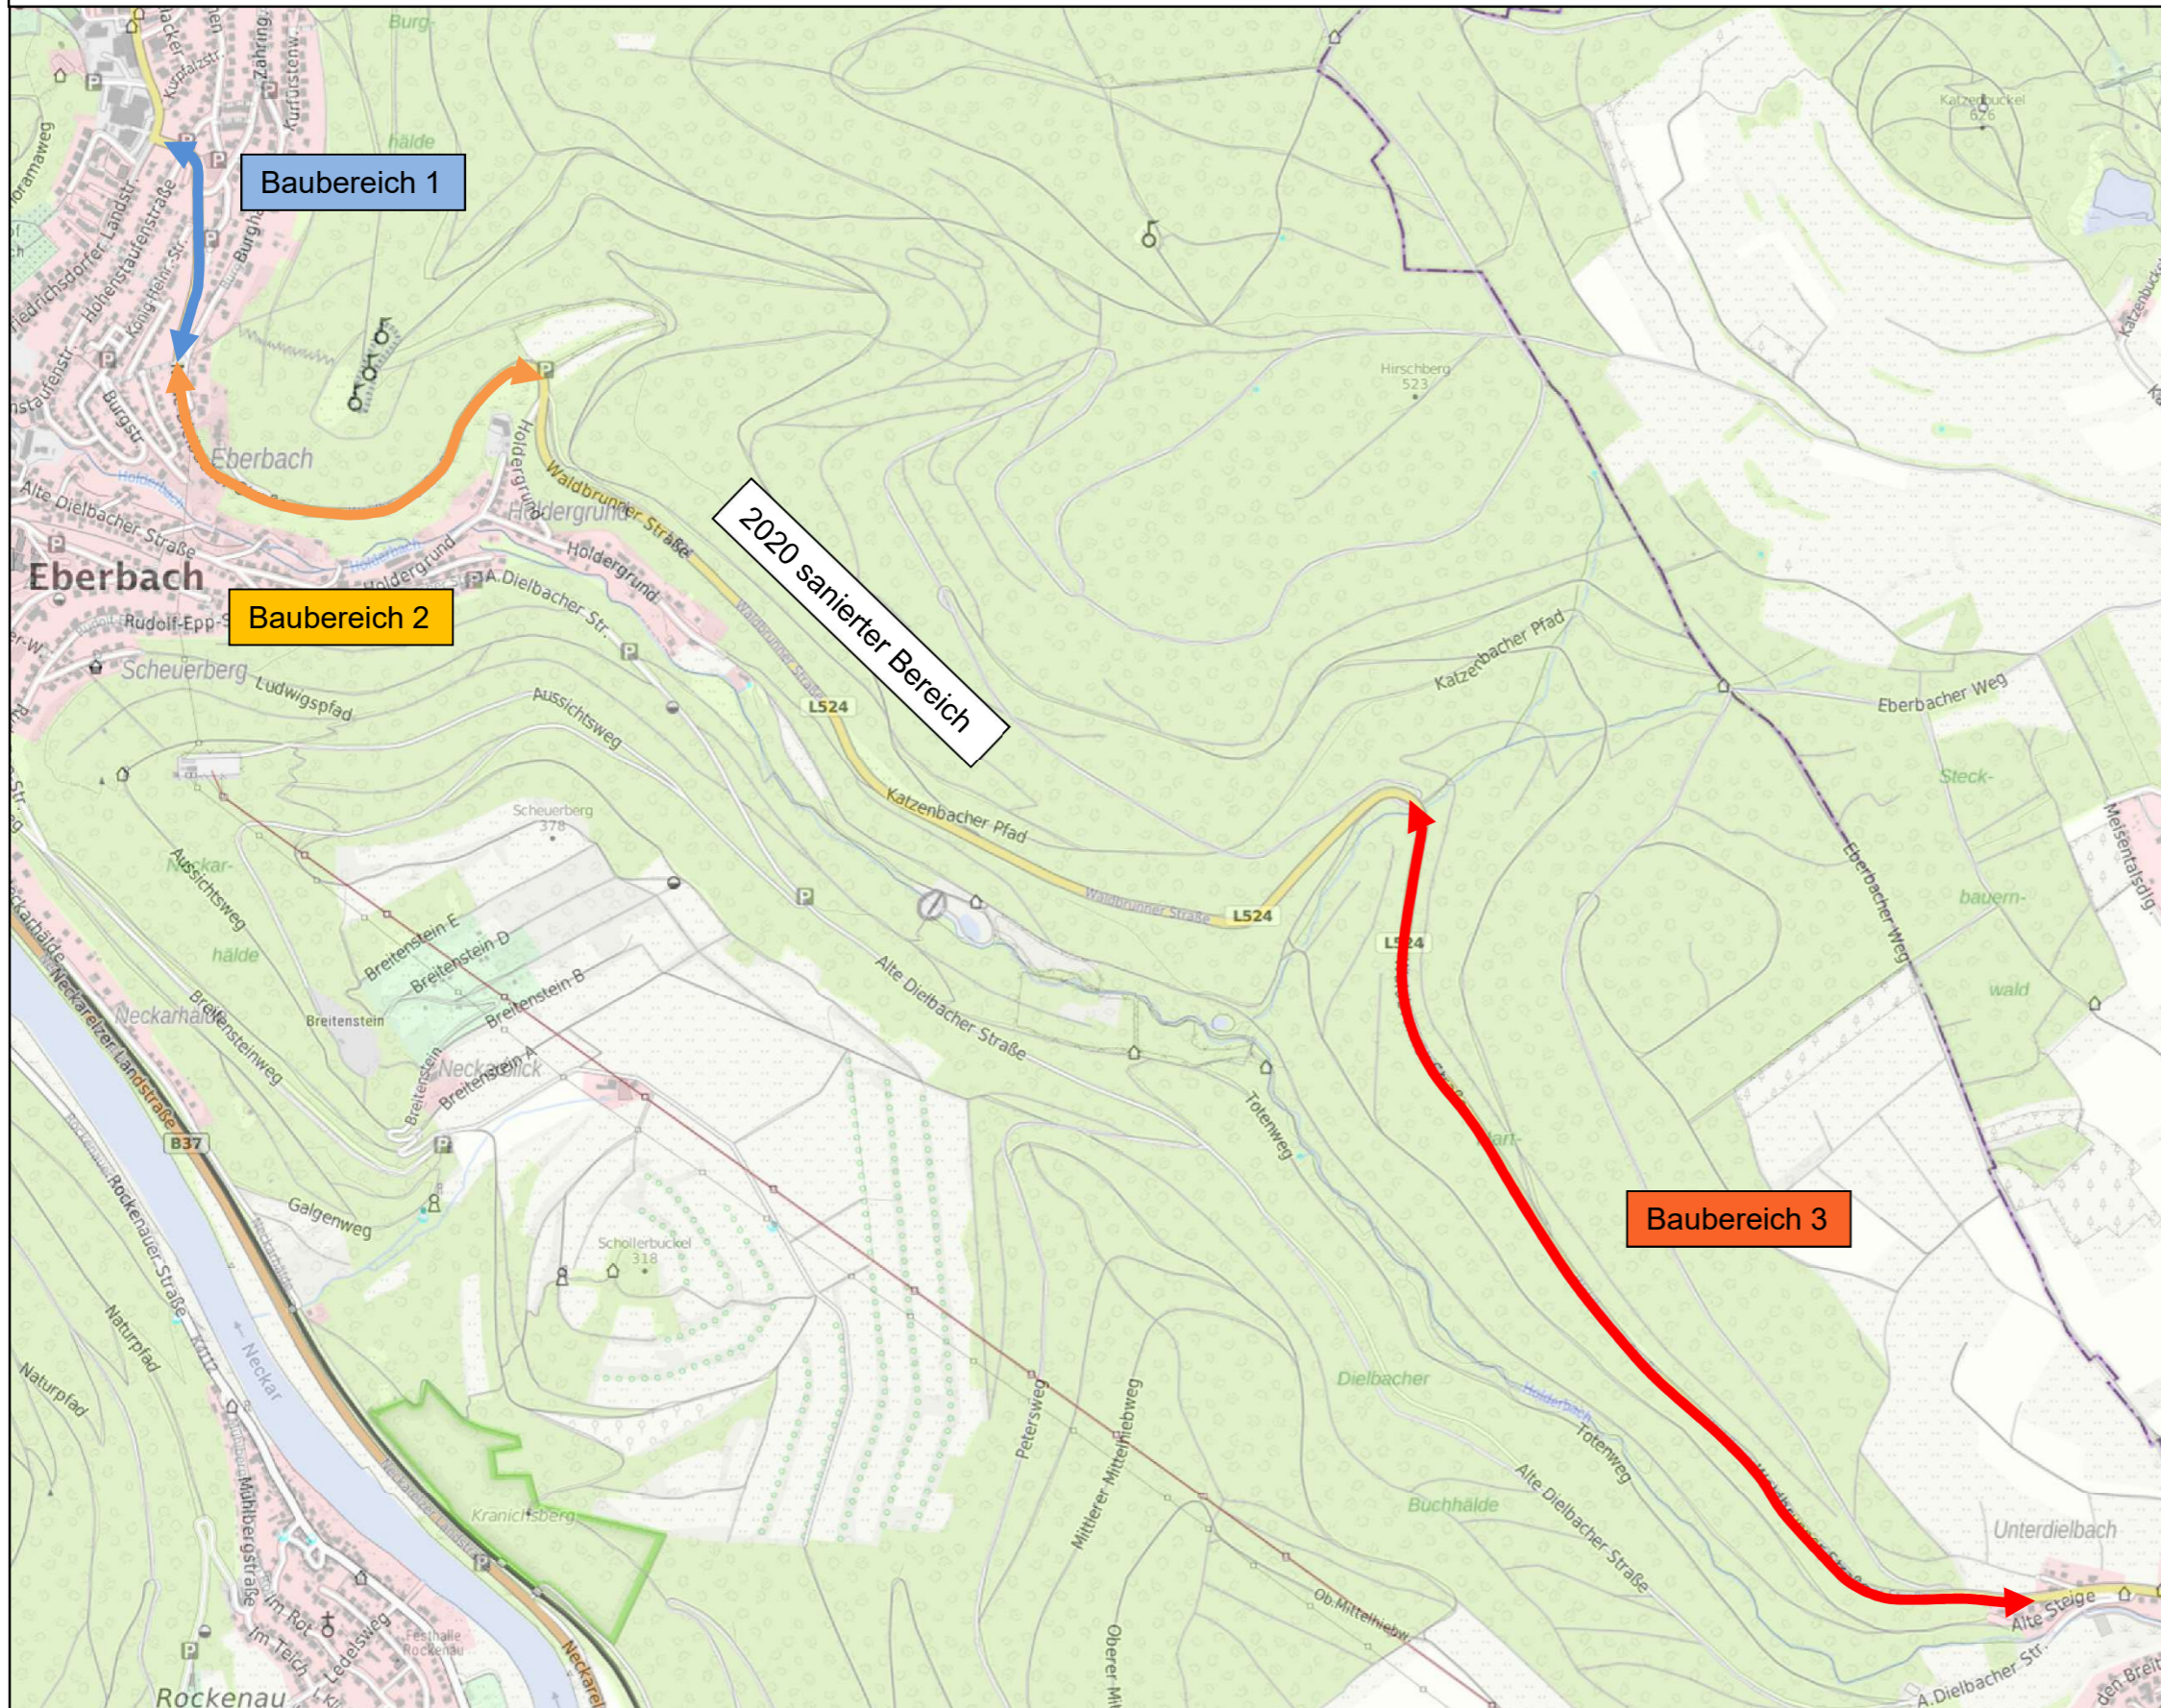

L 524 FDE Eberbach - Oberdielbach

**REGIERUNGSPRÄSIDIUM
KARLSRUHE**
Baureferat Nord 47.1
Waldhofer Straße 100
69123 Heidelberg

L 524 FDE Eberbach – Oberdielbach

Übersichtslageplan