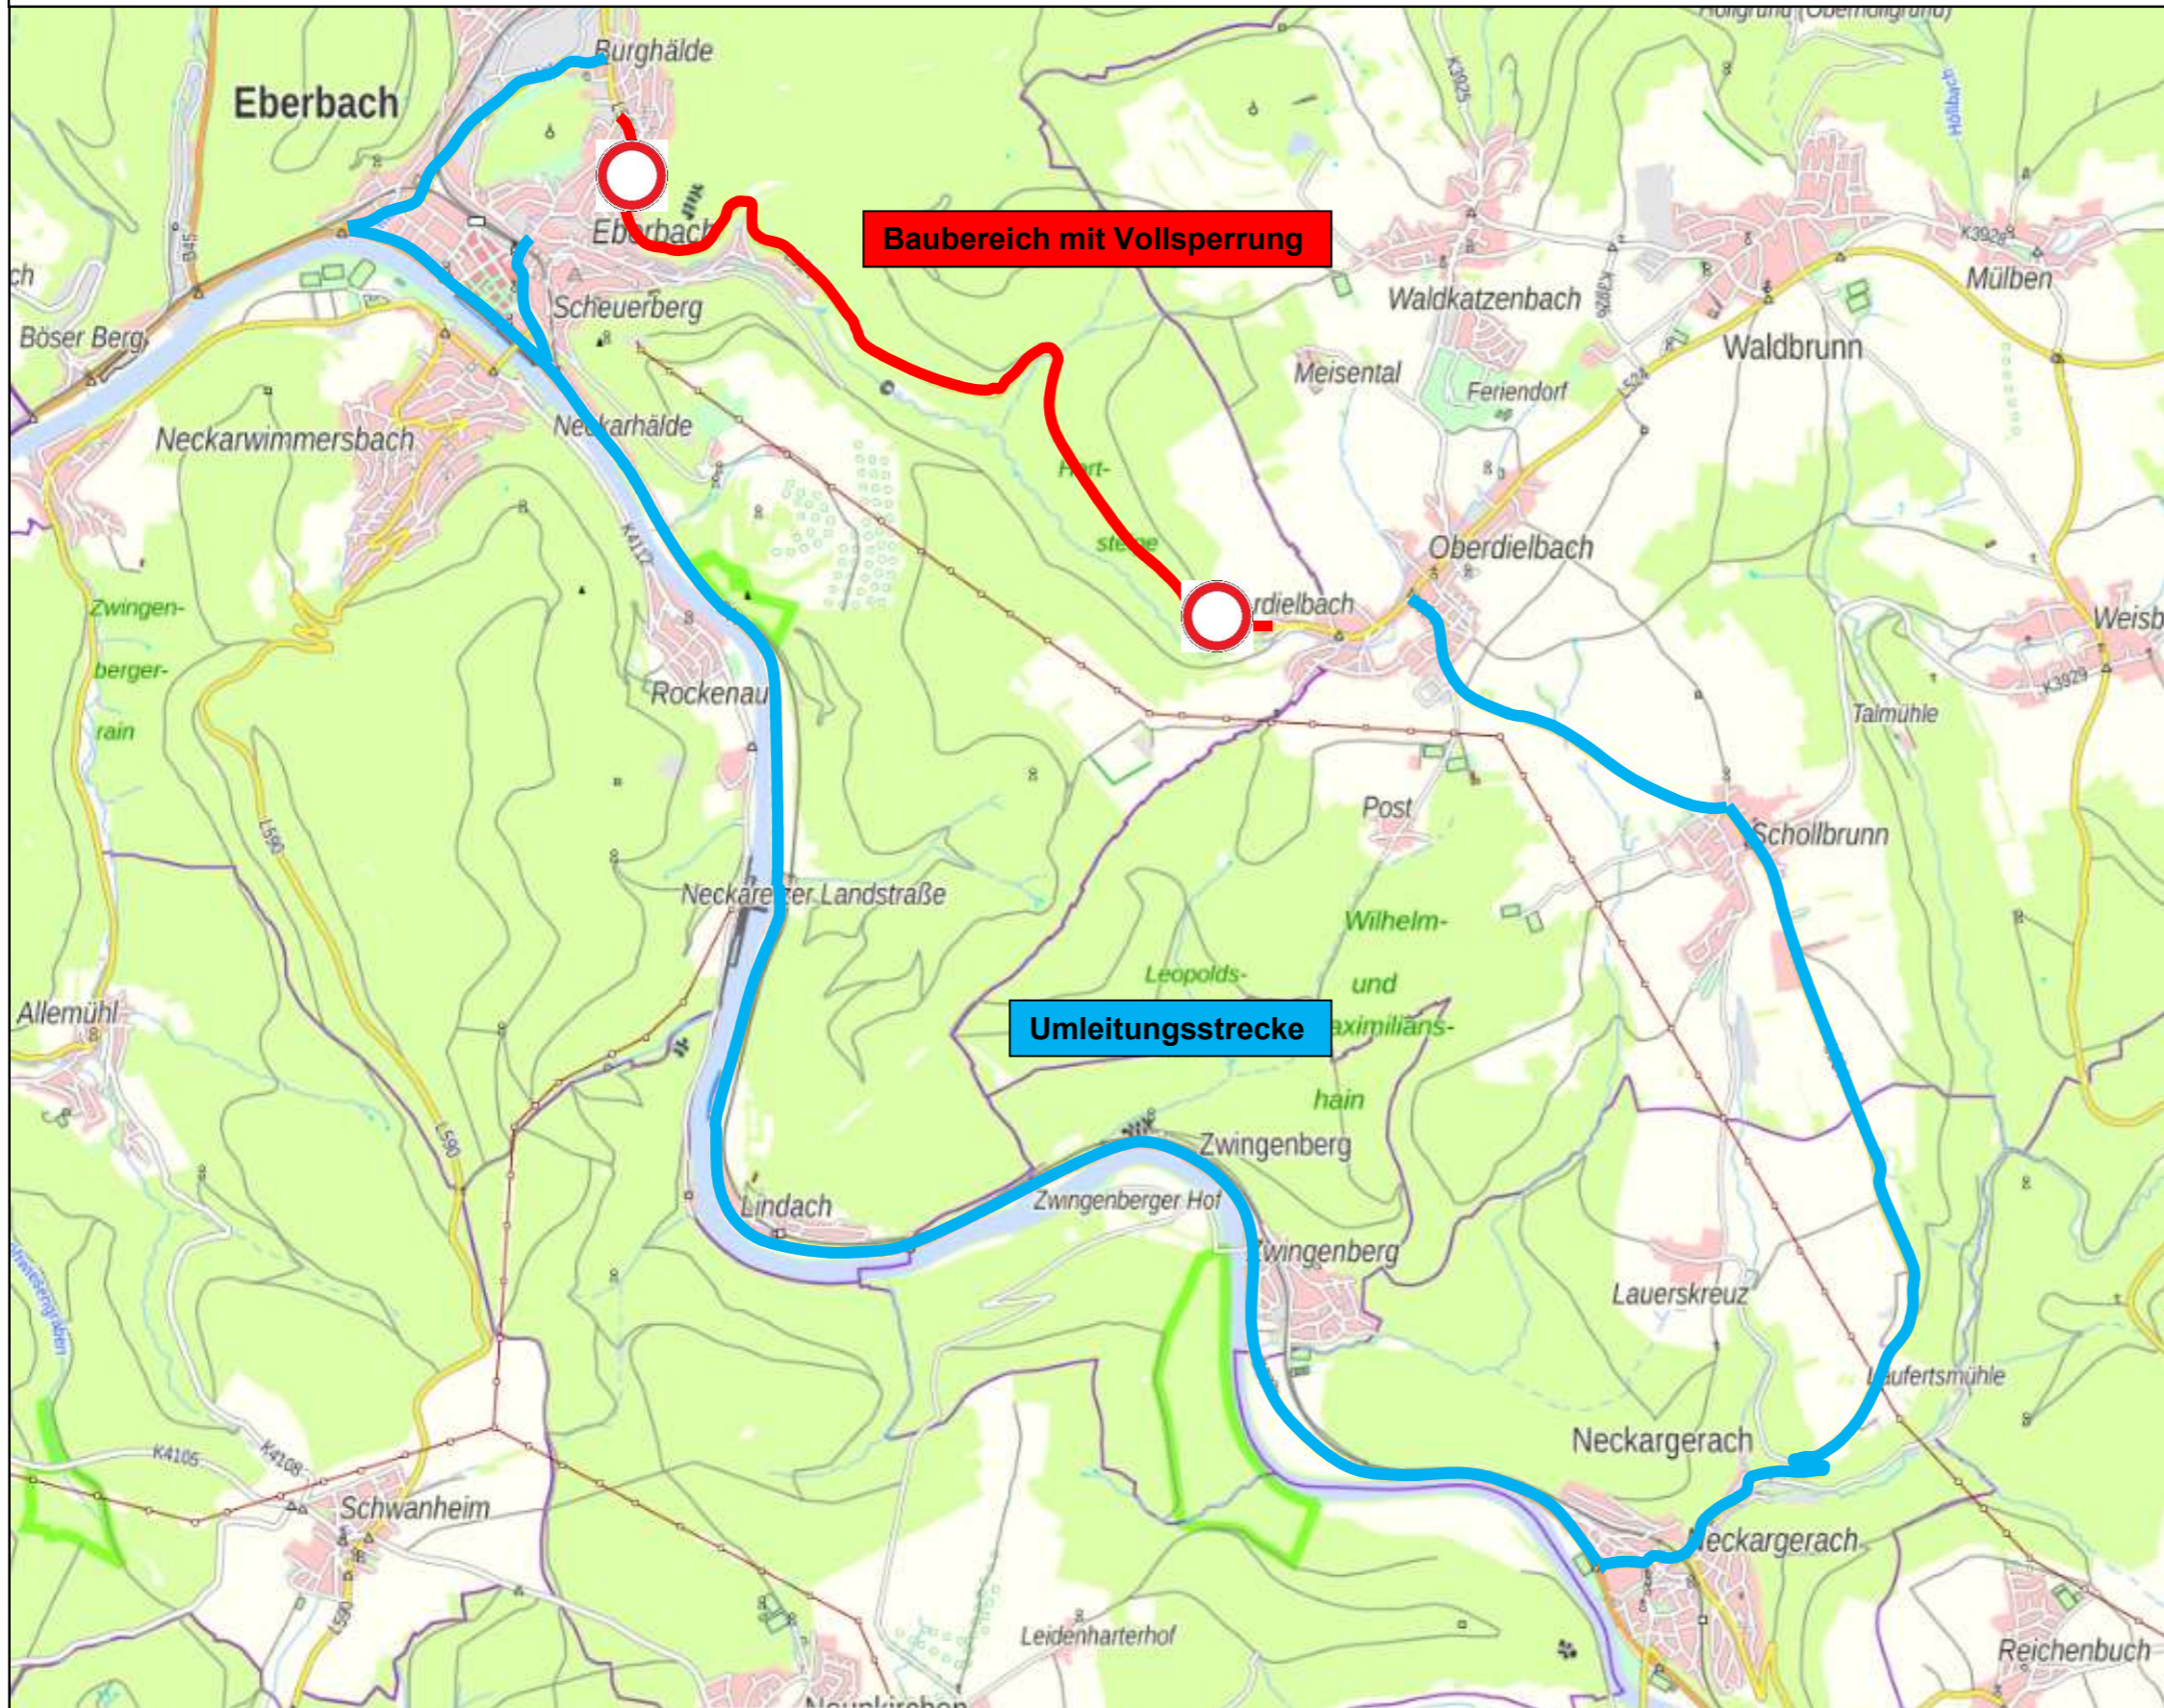

L 524 FDE Eberbach - Oberdielbach

REGIERUNGSPRÄSIDIUM
KARLSRUHE
Baureferat Nord 47.1
Waldhofer Straße 100
69123 Heidelberg

L 524 FDE Eberbach – Oberdielbach

Umleitungsplan