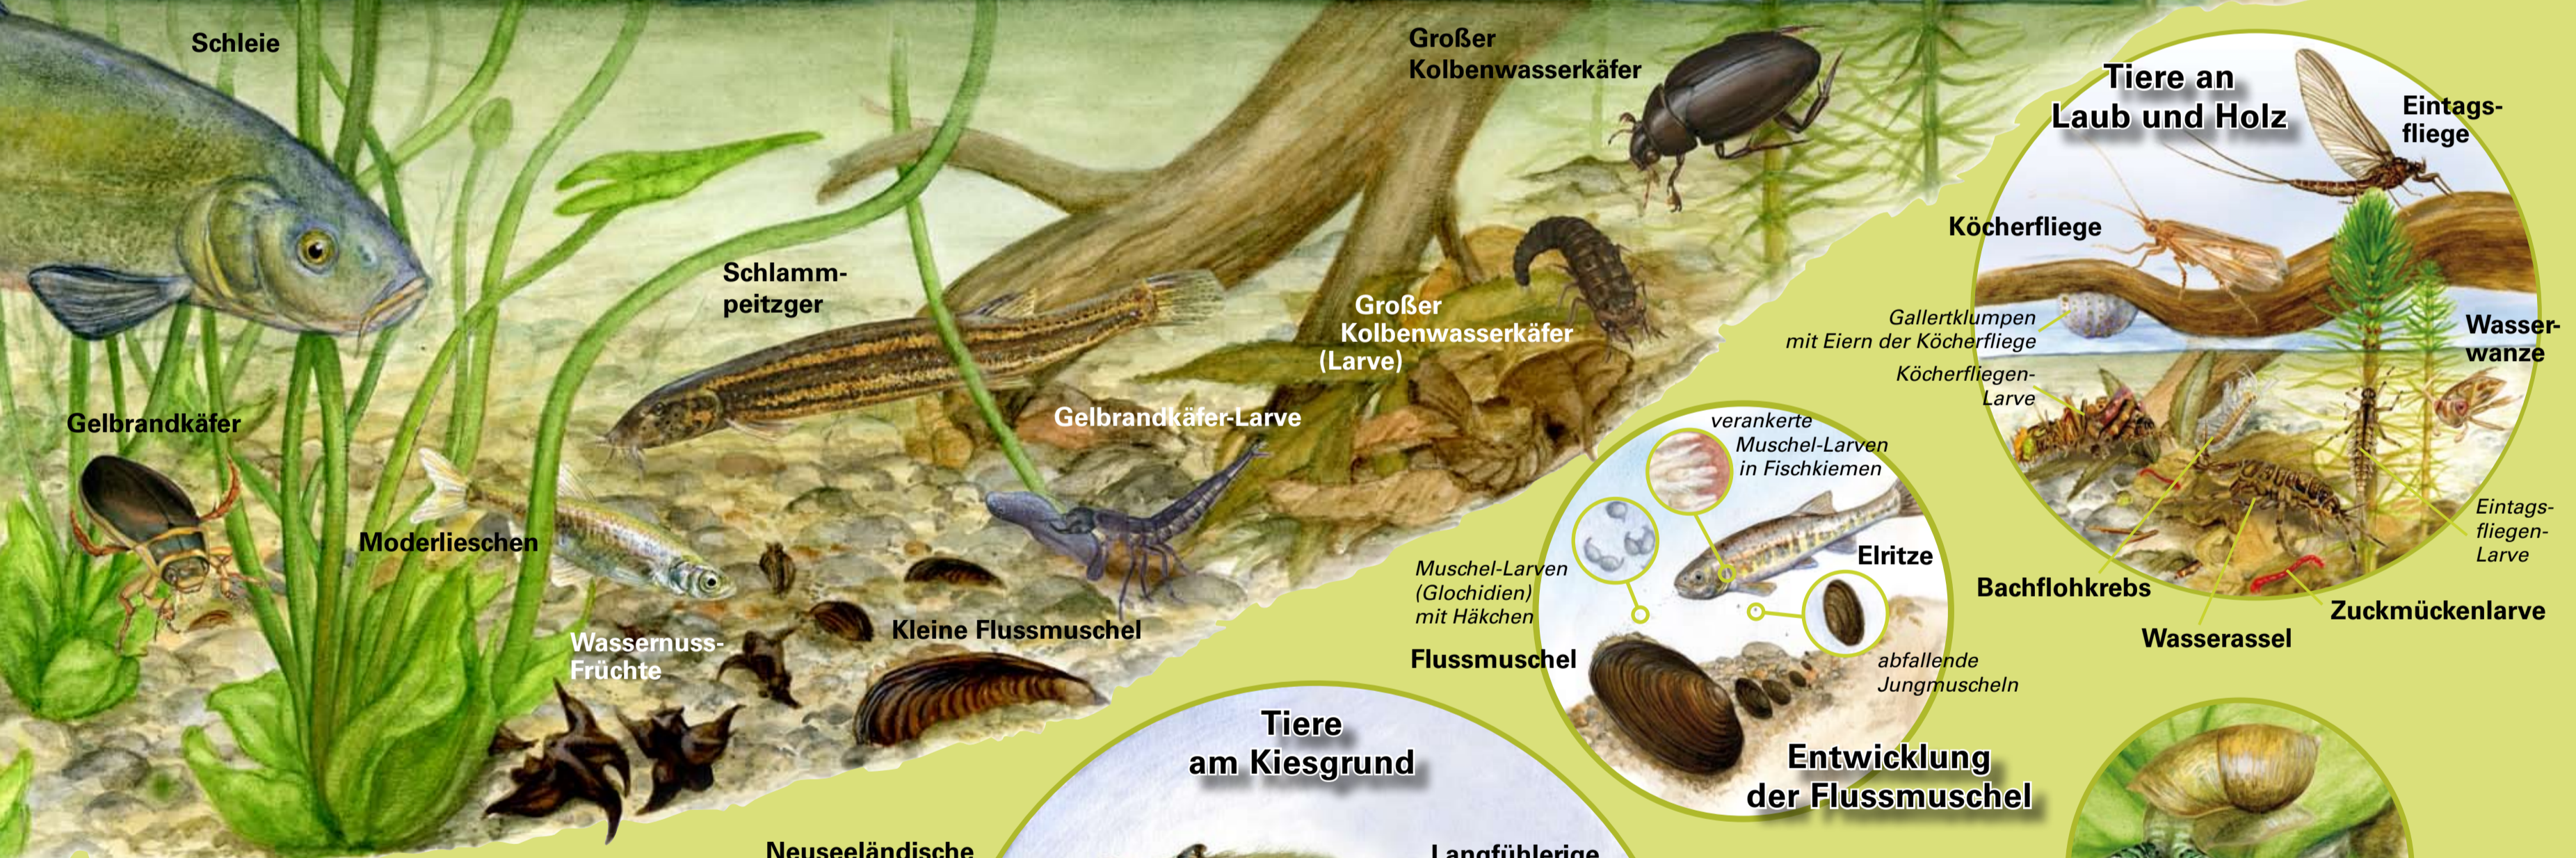

Lebendige Rheinauen

Die Schwimmblattzone

Tiere am Kiesgrund

Entwicklung der Flussmuschel

„Blinde Passagiere“ in der Bernsteinschnecke

Entwicklung des Wasserfrosches

● Herausgeber: Regierungspräsidium Karlsruhe (RPK)
● Idee und Konzeption: Daniel Baumgärtner, RPK, Referat 56 Naturschutz und Landschaftspflege
● Illustration und Gestaltung: Jutta Sailer-Paysan Grafikstudio Sailer, Stuttgart