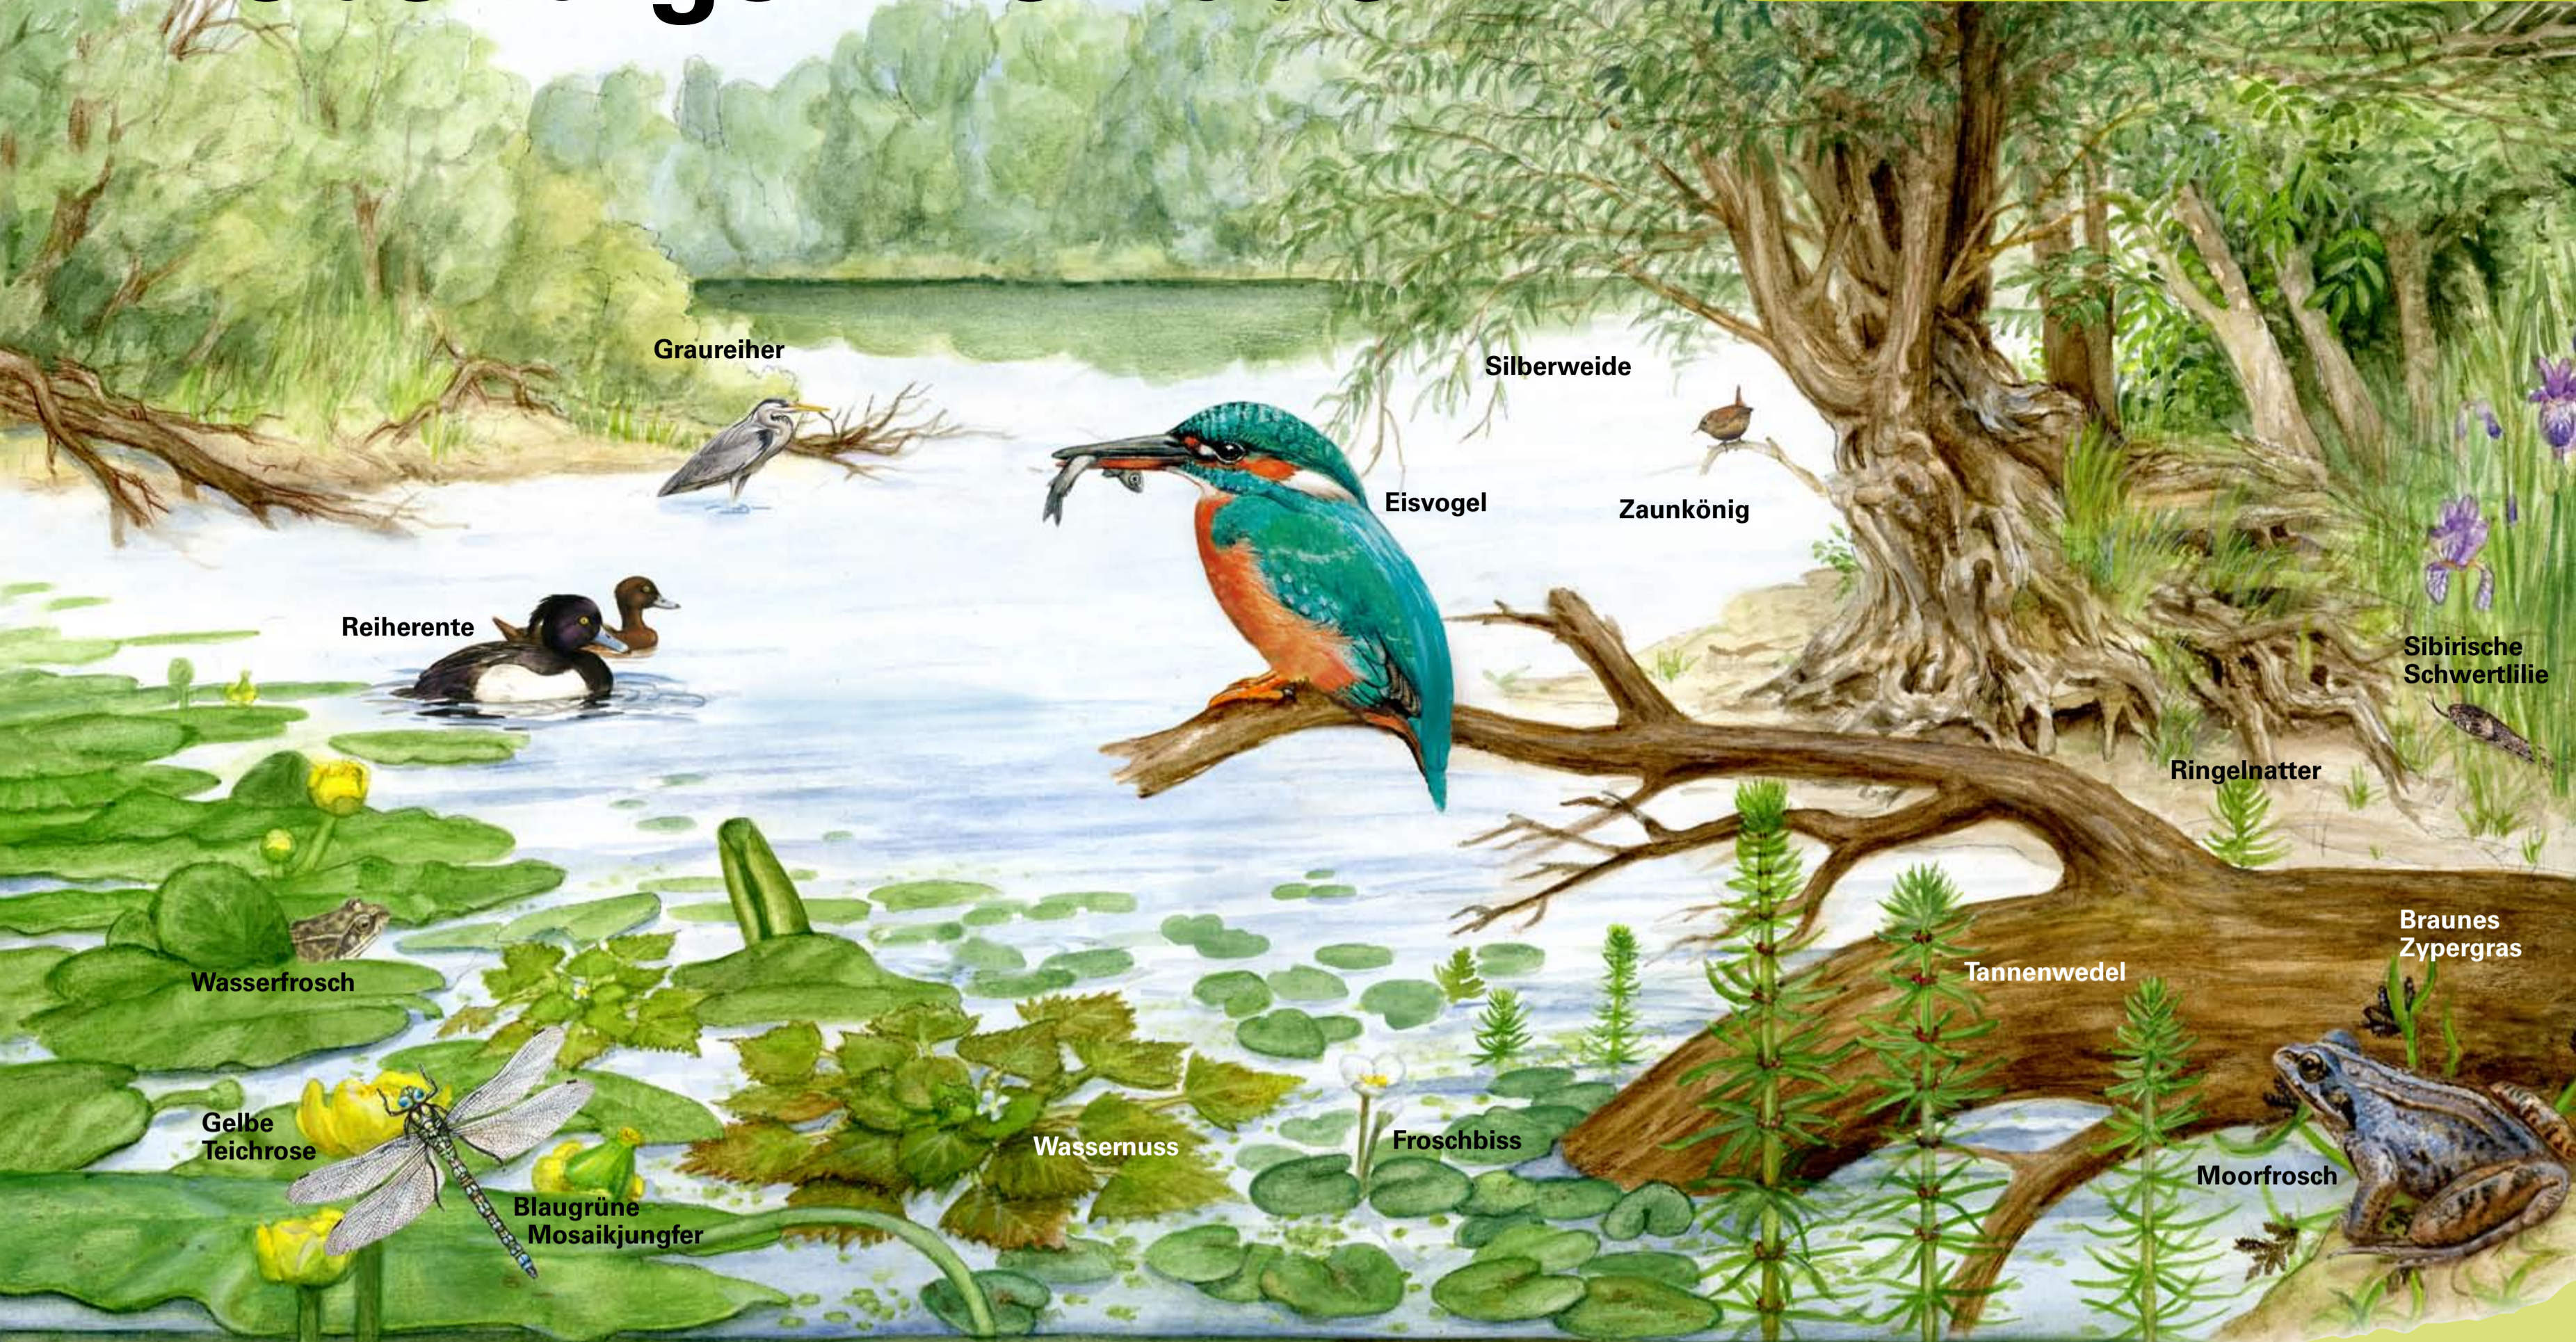

Lebendige Rheinauen

Die Schwimmblattzone

Tiere am Kiesgrund

Entwicklung der Flussmuschel

„Blinde Passagiere“ in der Bernsteinschnecke

Entwicklung des Wasserfrosches

● Herausgeber: Regierungspräsidium Karlsruhe (RPK)
● Idee und Konzeption: Daniel Baumgärtner, RPK, Referat 56 Naturschutz und Landschaftspflege
● Illustration und Gestaltung: Jutta Sailer-Paysan Grafikstudio Sailer, Stuttgart