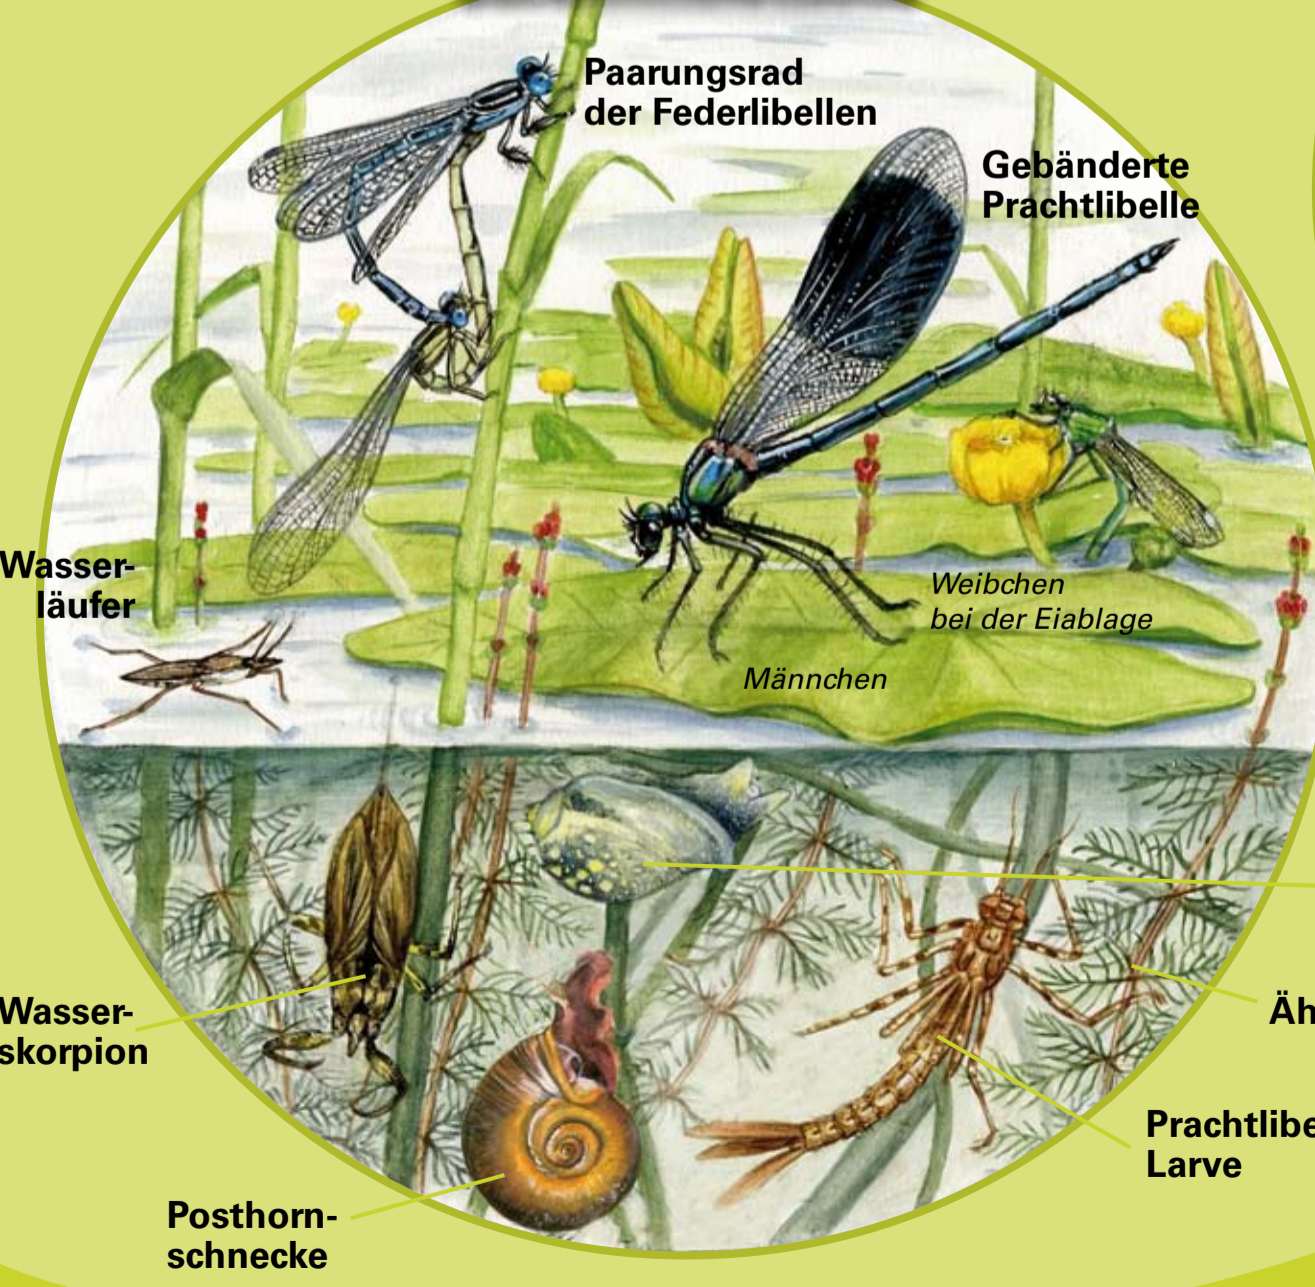

Lebendige Rheinauen

Die Schwimmblattzone

Tiere am Kiesgrund

Entwicklung der Flussmuschel

„Blinde Passagiere“ in der Bernsteinschnecke

Entwicklung des Wasserfrosches

● Herausgeber: Regierungspräsidium Karlsruhe (RPK)
● Idee und Konzeption: Daniel Baumgärtner, RPK, Referat 56 Naturschutz und Landschaftspflege
● Illustration und Gestaltung: Jutta Sailer-Paysan Grafikstudio Sailer, Stuttgart