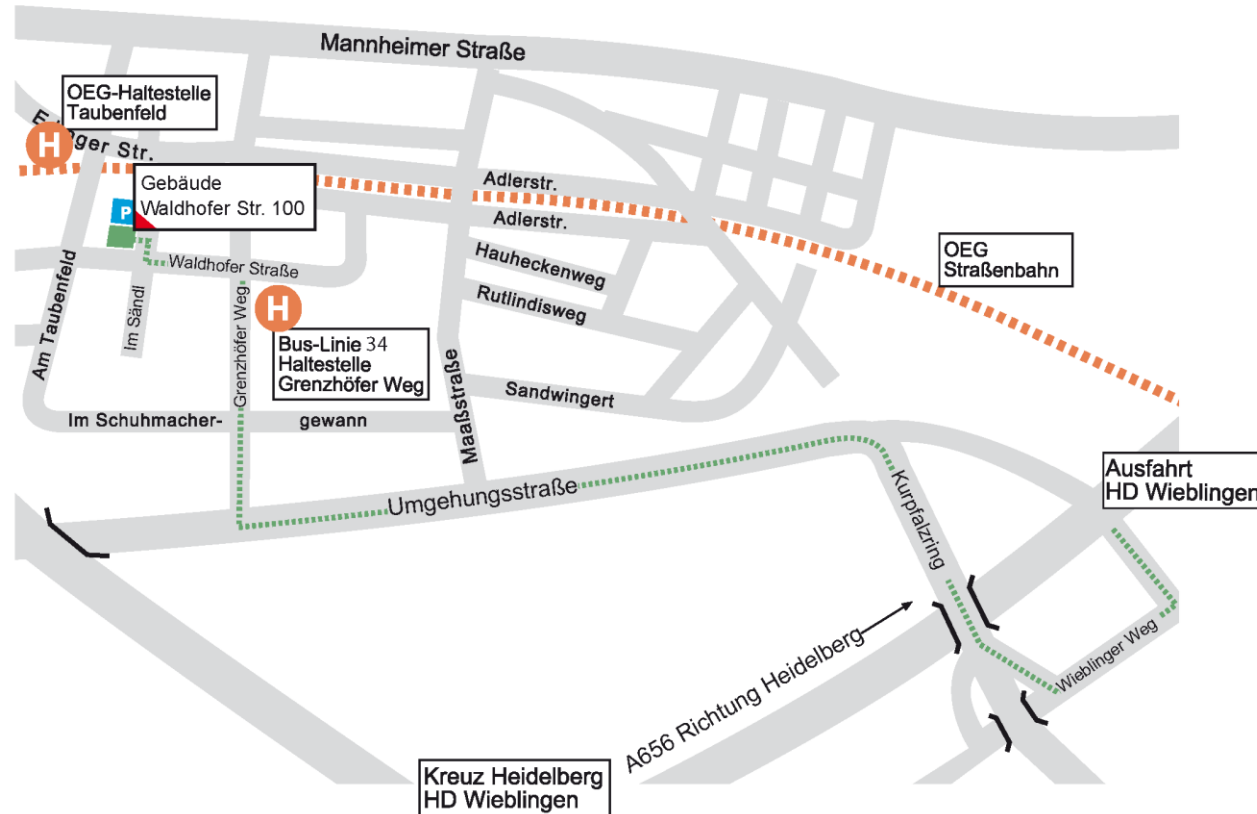

Regierungspräsidium Karlsruhe

Dienstgebäude Waldhofer Straße 100, , 69123 Heidelberg

Anfahrt mit dem Pkw

Aus Richtung Frankfurt, Mannheim, Karlsruhe am Heidelberger Kreuz auf die A 656 in Richtung Heidelberg.
Bei der Anschlussstelle Heidelberg-Wieblingen abfahren.
Nach ca. 250 m rechts abbiegen auf den Wieblingen Weg.
Nach ca. 300 m rechts abbiegen auf den Kurpfalzring.
Nach ca. 550 m links abbiegen auf die Umgehungsstraße.
Ca. 1000 m geradeaus, dann rechts in den Grenzhöfer Weg abbiegen.
An der 2. Kreuzung links in die Waldhofer Straße abbiegen.
Nach ca. 150 m rechts abbiegen (Sackgasse)
Auf der linken Gebäudeseite befindet sich der Haupteingang.
Nach dem Gebäude links zu den Besucherparkplätzen abbiegen

Anfahrt mit öffentlichen Verkehrsmitteln

Ab Heidelberg Hauptbahnhof
Straßenbahnlinie 5 Richtung Heidelberg-Mannheim bis Haltestelle „Taubenfeld“.
Alternativ Buslinie 34 Richtung Pfaffengrund, Kranichweg/ Stotz bis Haltestelle „Grenzhöfer Weg“.