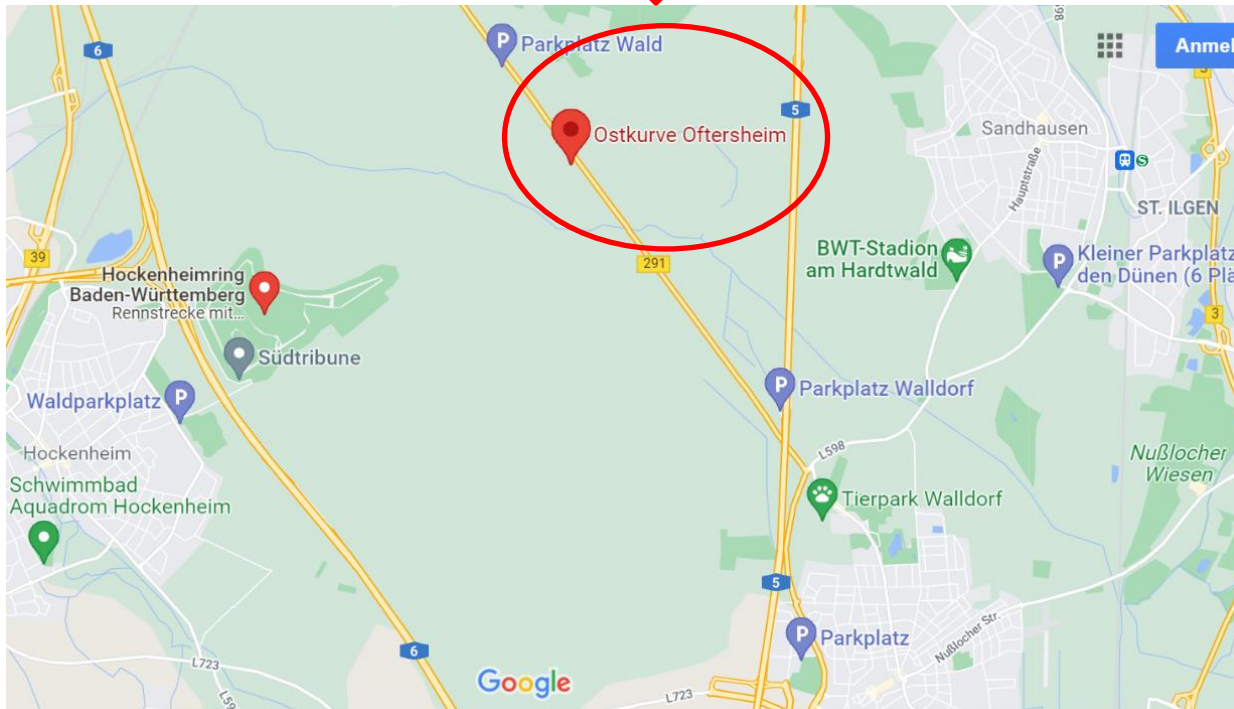

Treffpunkt

Parkplatz Ostkurve Oftersheim

von dort gemeinsamer Start
zum Exkursionsort

**Informationsveranstaltung
im Natura 2000-Gebiet**

**„Schwetzinger und
Hockenheimer Hardt“**

Donnerstag, 30. September 2021

10.00 Uhr bis ca. 12.30 Uhr

Baden-Württemberg

REGIERUNGSPRÄSIDIUM KARLSRUHE