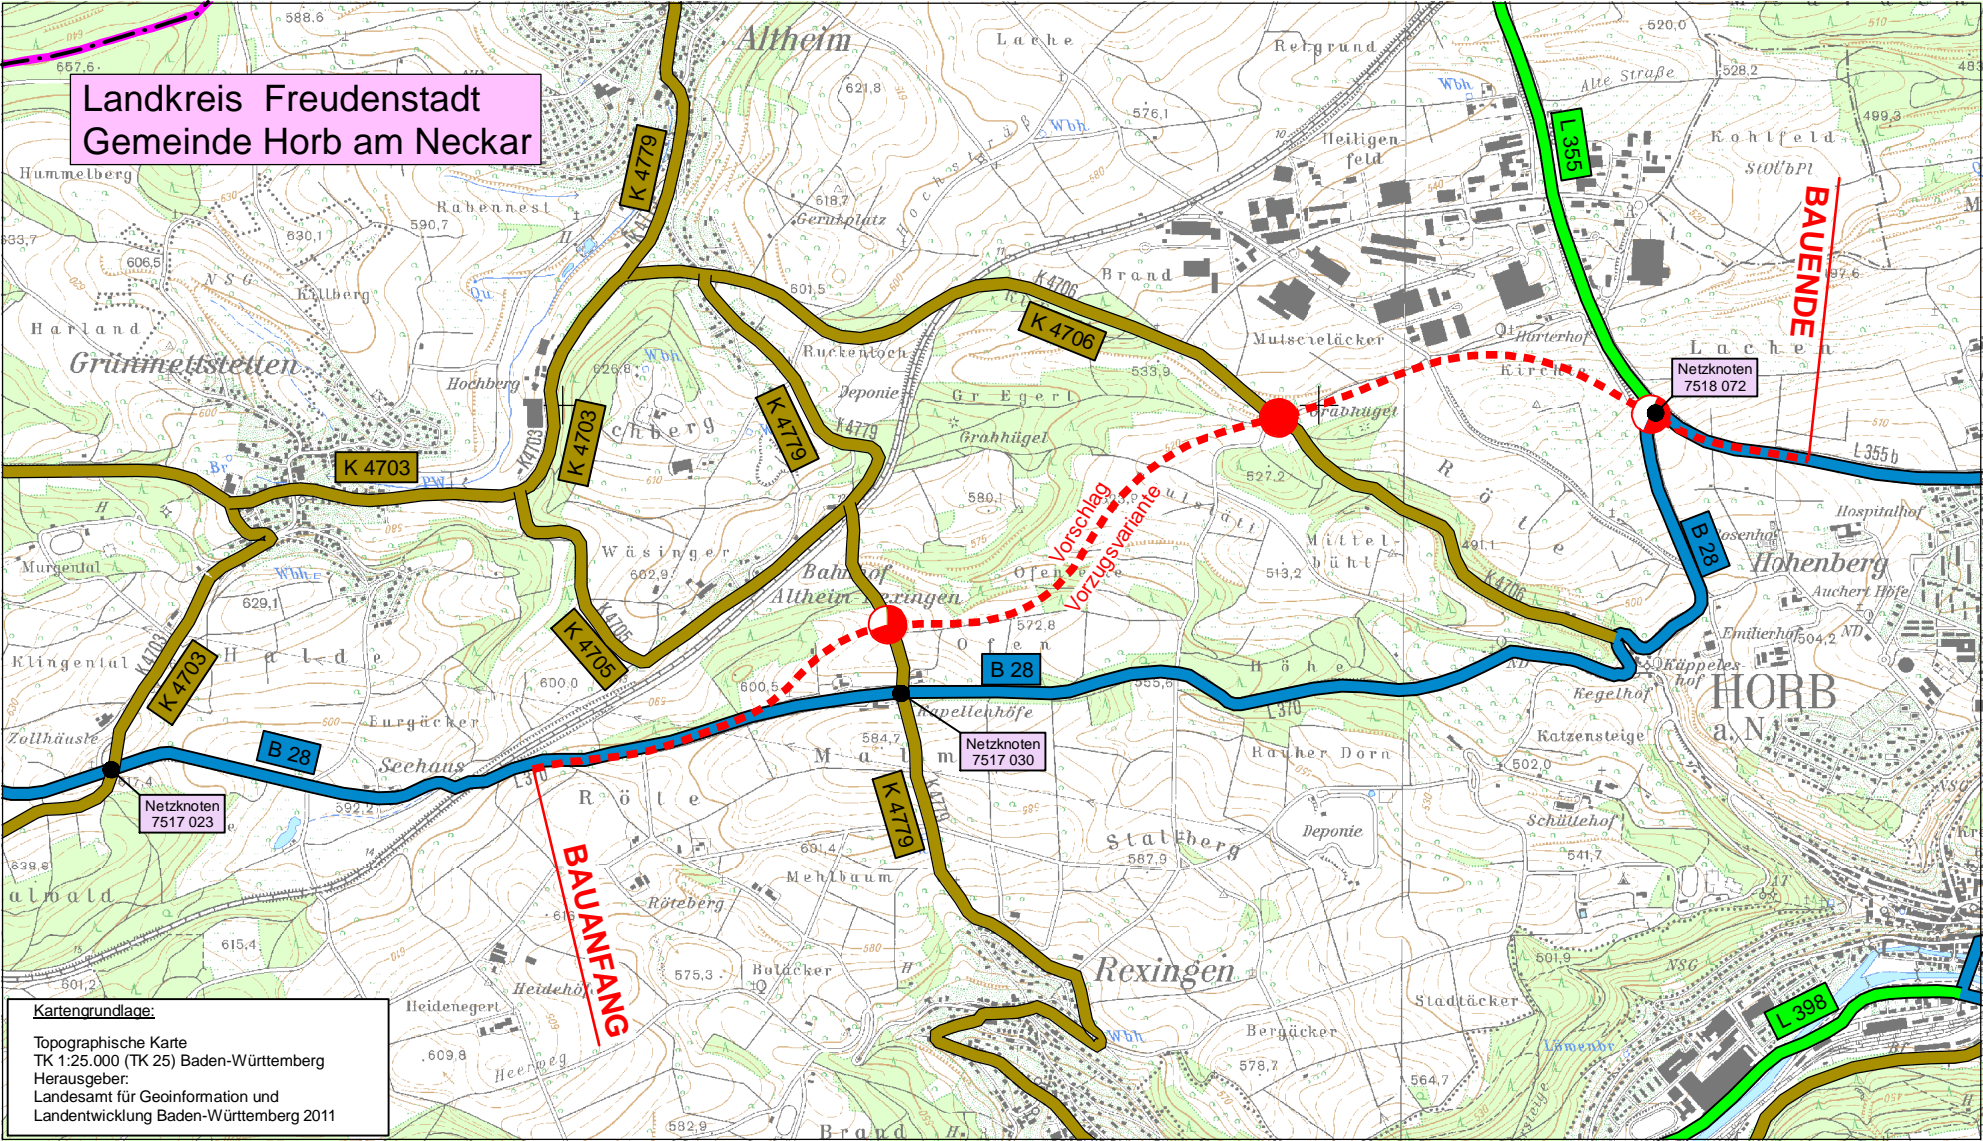

# Landkreis Freudenstadt Gemeinde Horb am Neckar

**Kartengrundlage:**  
Topographische Karte  
TK 1:25.000 (TK 25) Baden-Württemberg  
Herausgeber:  
Landesamt für Geoinformation und  
Landentwicklung Baden-Württemberg 2011

**BAUANFANG**

**Vorschlag  
Vorzugsvariante**

**BAUENDE**

Netznoten  
7517 023

Netznoten  
7517 030

Netznoten  
7518 072

**HORB  
a.N.**