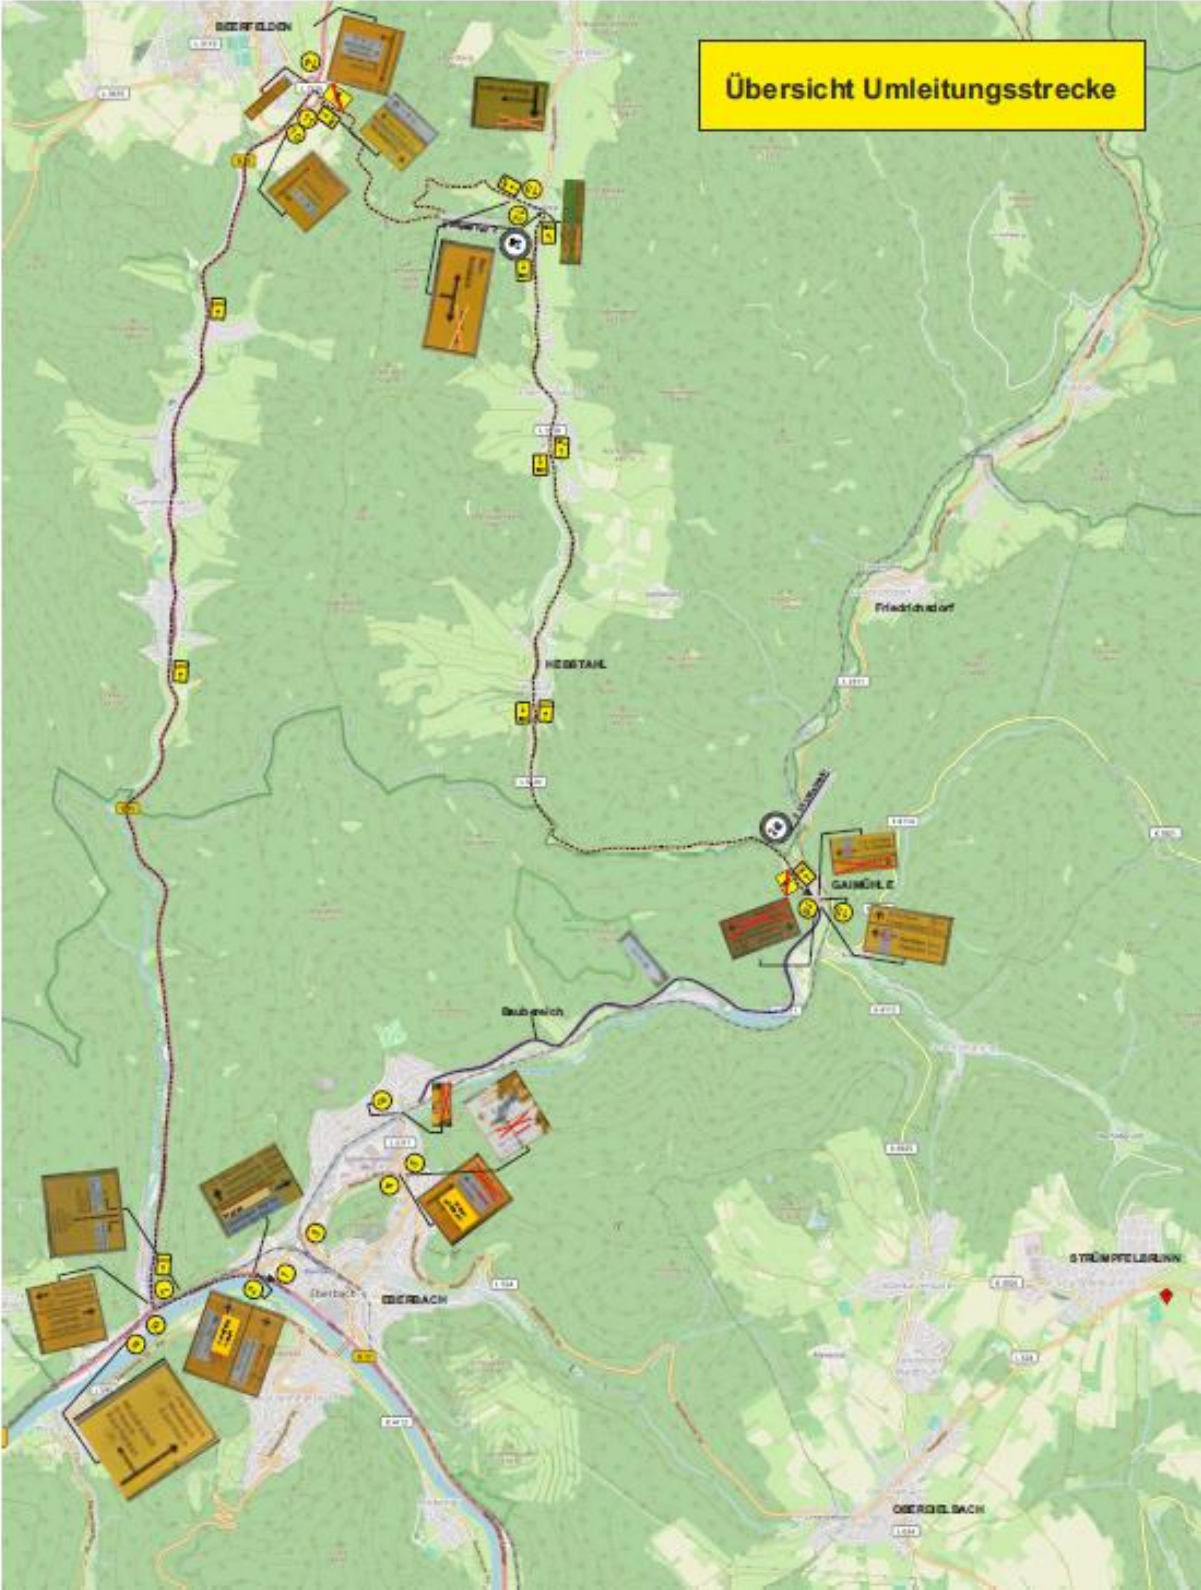

Planausschnitt – Umleitungsplan – L2311 Fahrbahnsanierung Eberbach / Gaimühle

Umleitung für Fahrzeuge < 24 to

Planausschnitt – Umleitungsplan – L2311 Fahrbahnsanierung Eberbach / Gaimühle

Umleitung für Fahrzeuge > 24 to