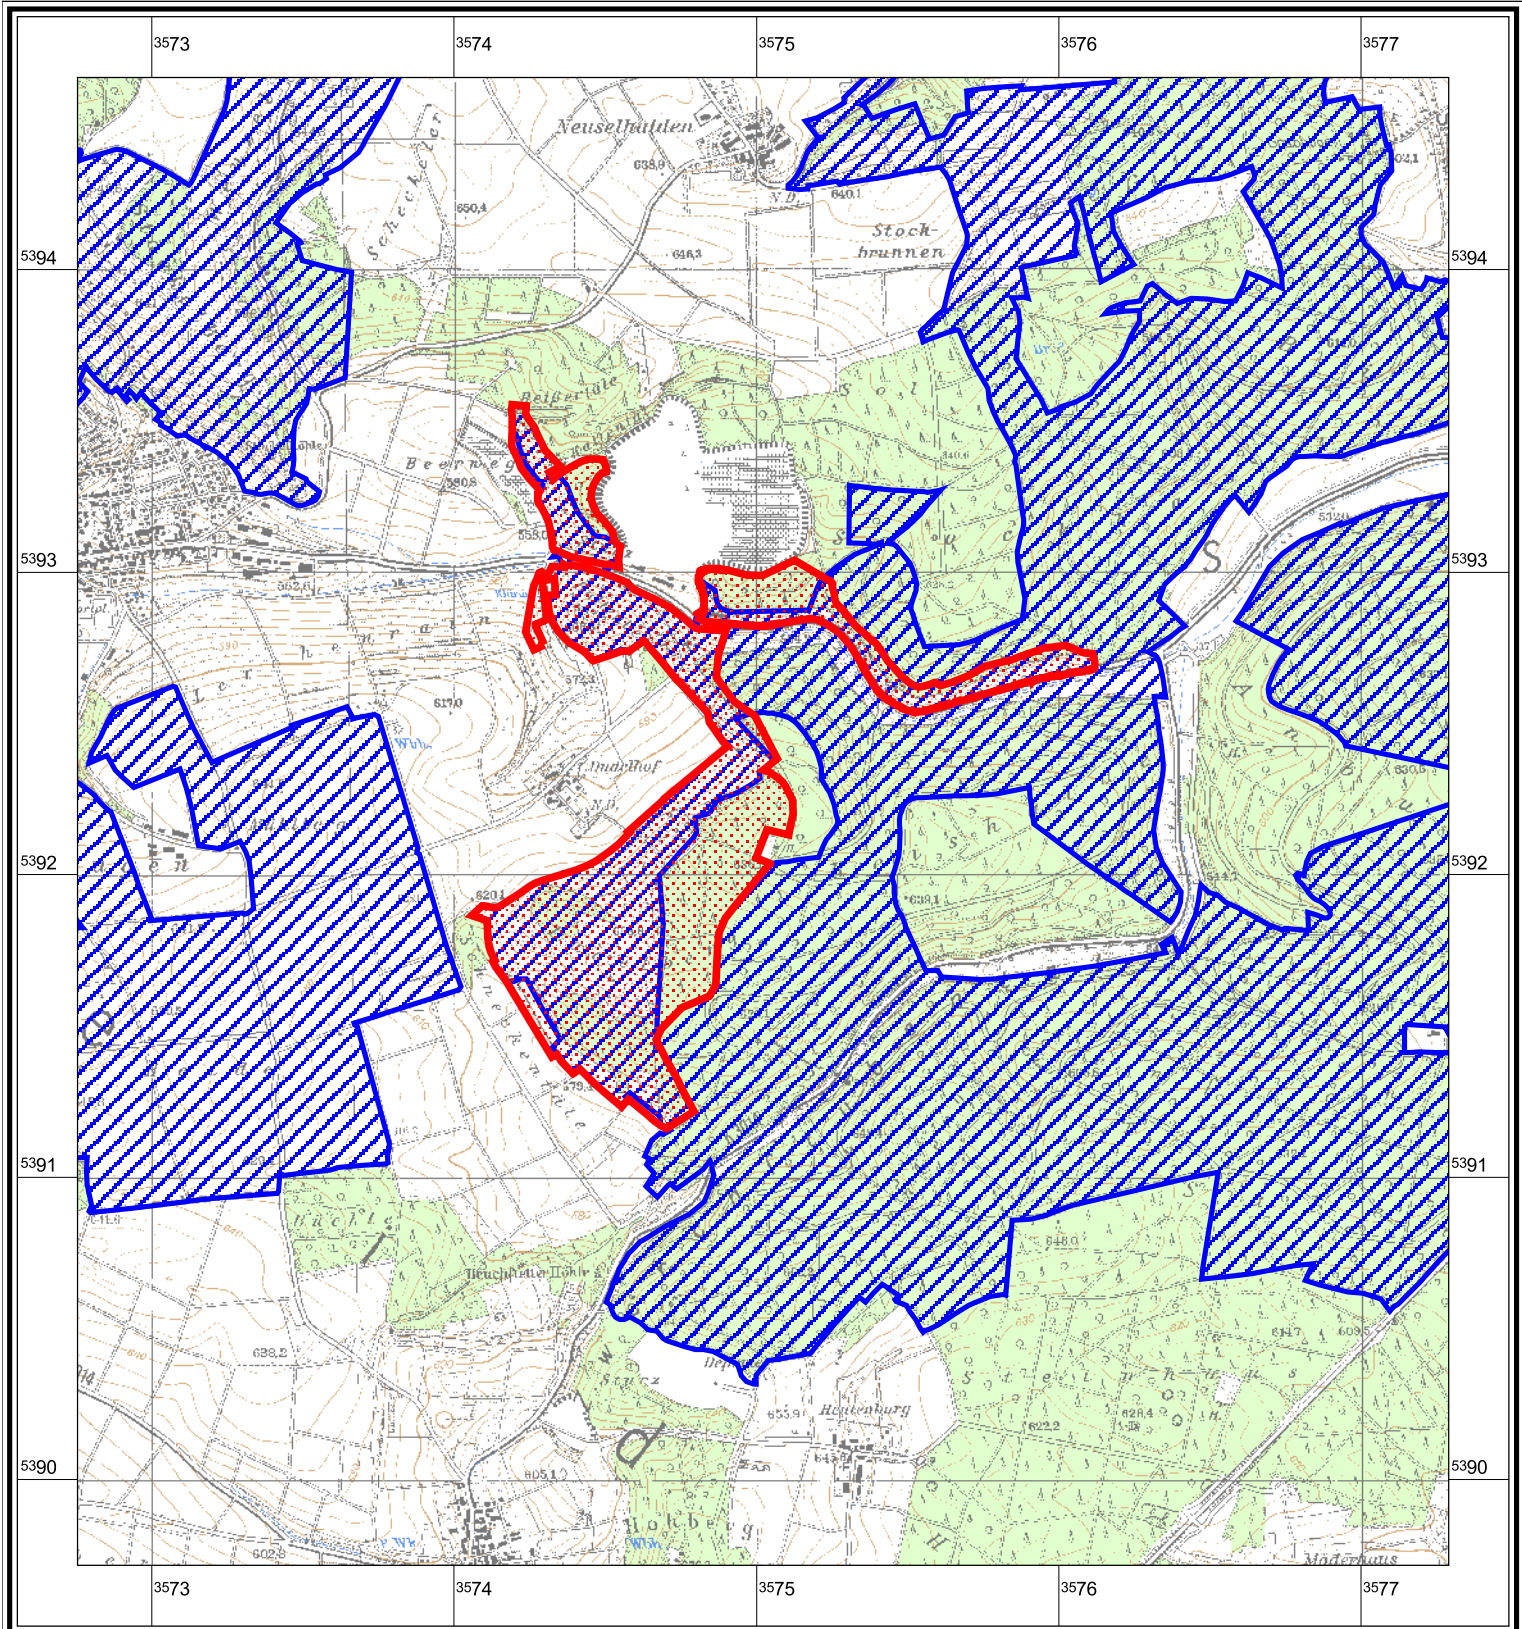

# Übersichtskarte NSG "Bullenberg - Dudelberg - Stockhau"

Naturschutzgebiet

FFH-Gebiet

Fläche: 101,4 ha

Landkreis: Heidenheim

NSG-Abgrenzung vom 25.04.2017

Gemeinde: Steinheim am Albuch

Ausschnitt aus TK25:

7326 Heidenheim a.d.Brenz

Maßstab 1: 25.000