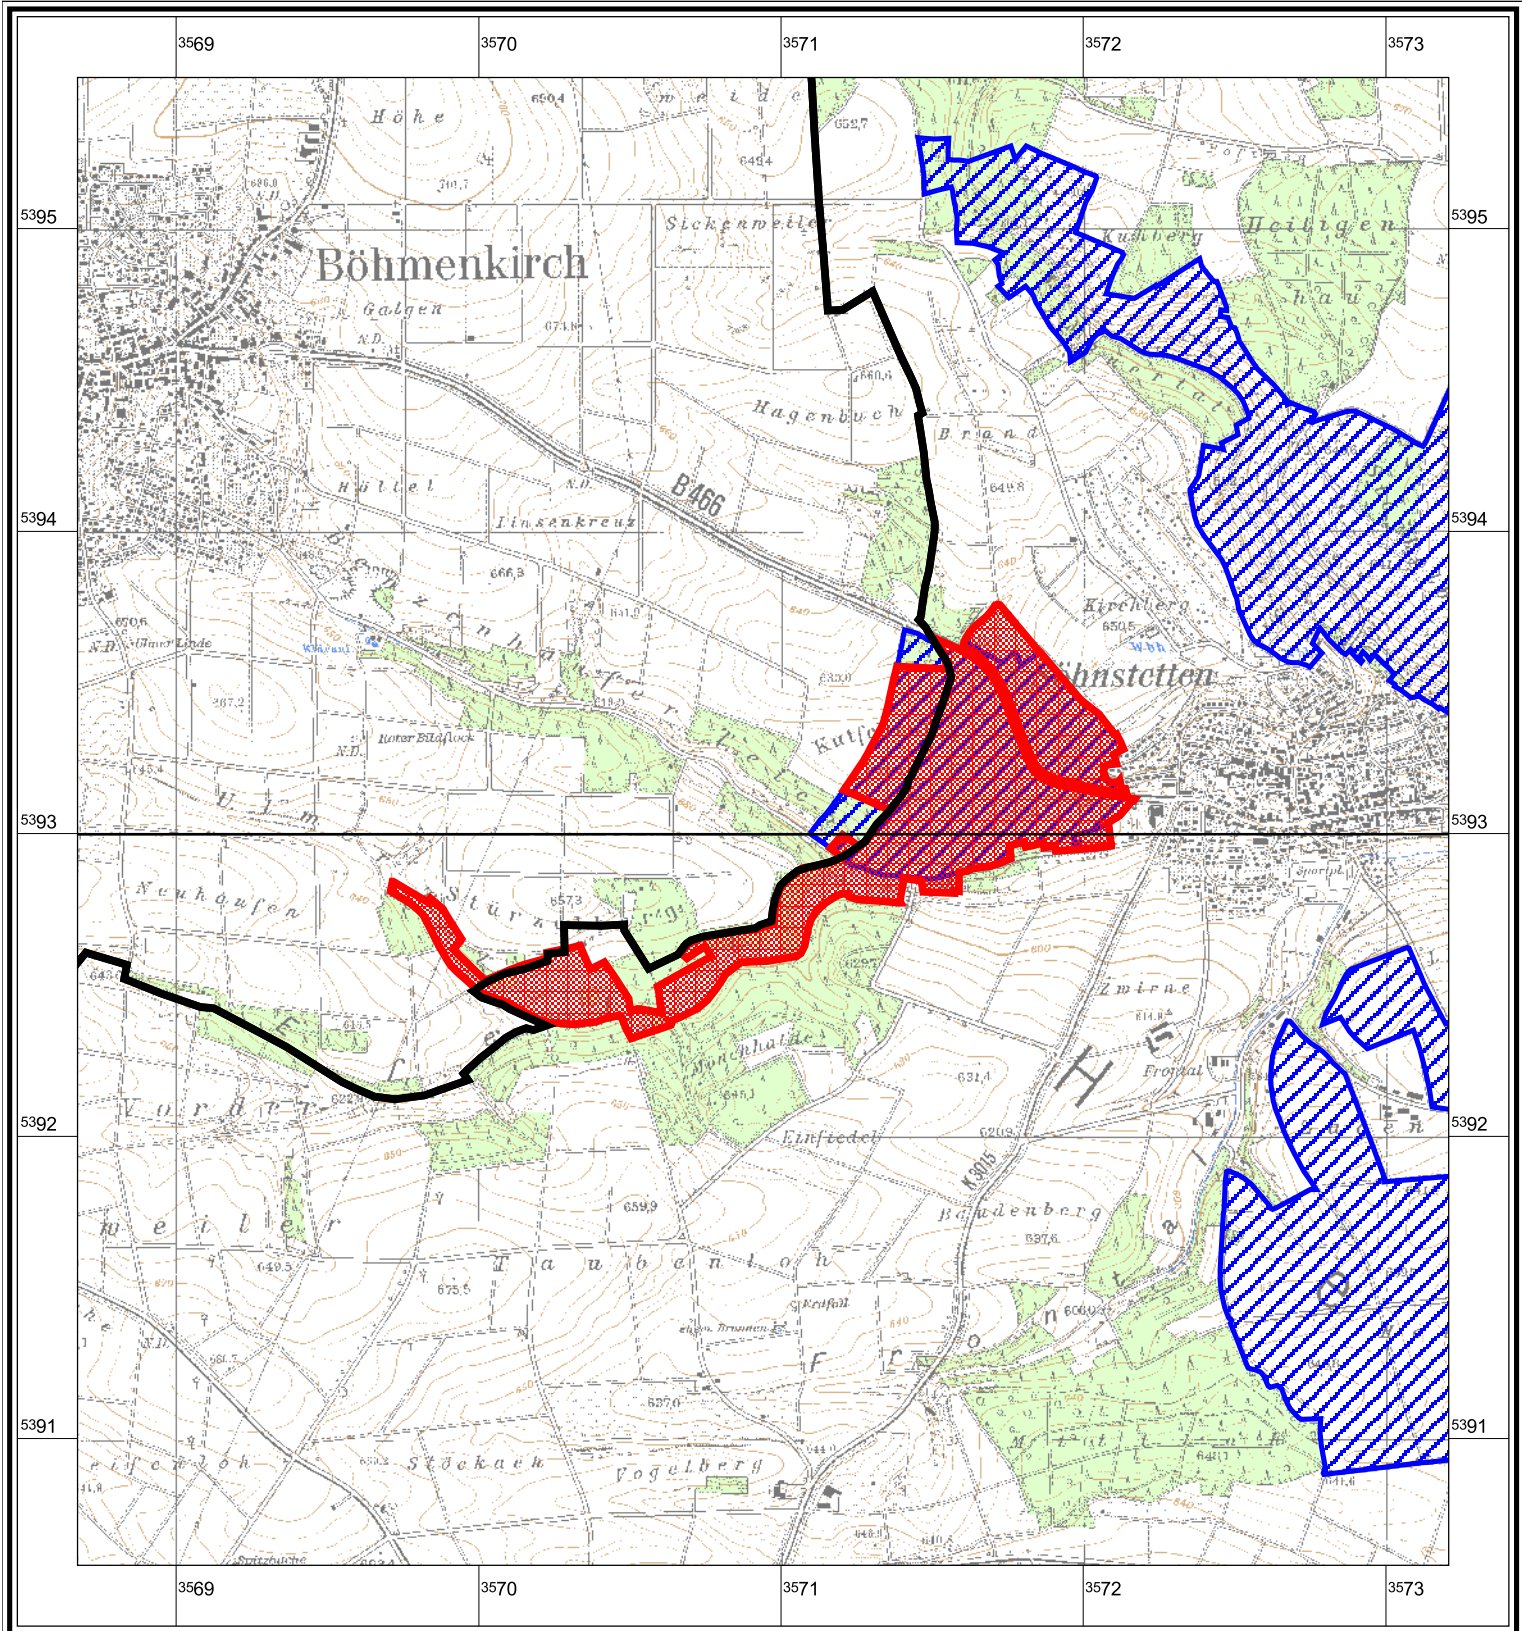

Übersichtskarte

NSG "Kutschenberg - Heuschlaufenberg - Stürzelberg "

Naturschutzgebiet

FFH-Gebiet

Landkreisgrenze

Landkreis: Göppingen
Gemeinde: Böhmenkirch

Landkreis: Heidenheim
Gemeinde: Gerstetten
Gemeinde: Steinheim am Albuch

Fläche: 76,3 ha

NSG-Abgrenzung vom 25.04.2017

Ausschnitt aus TK25:

7325 Geislingen a.d.Steige
7326 Heidenheim a.d.Brenz

Maßstab 1: 25.000