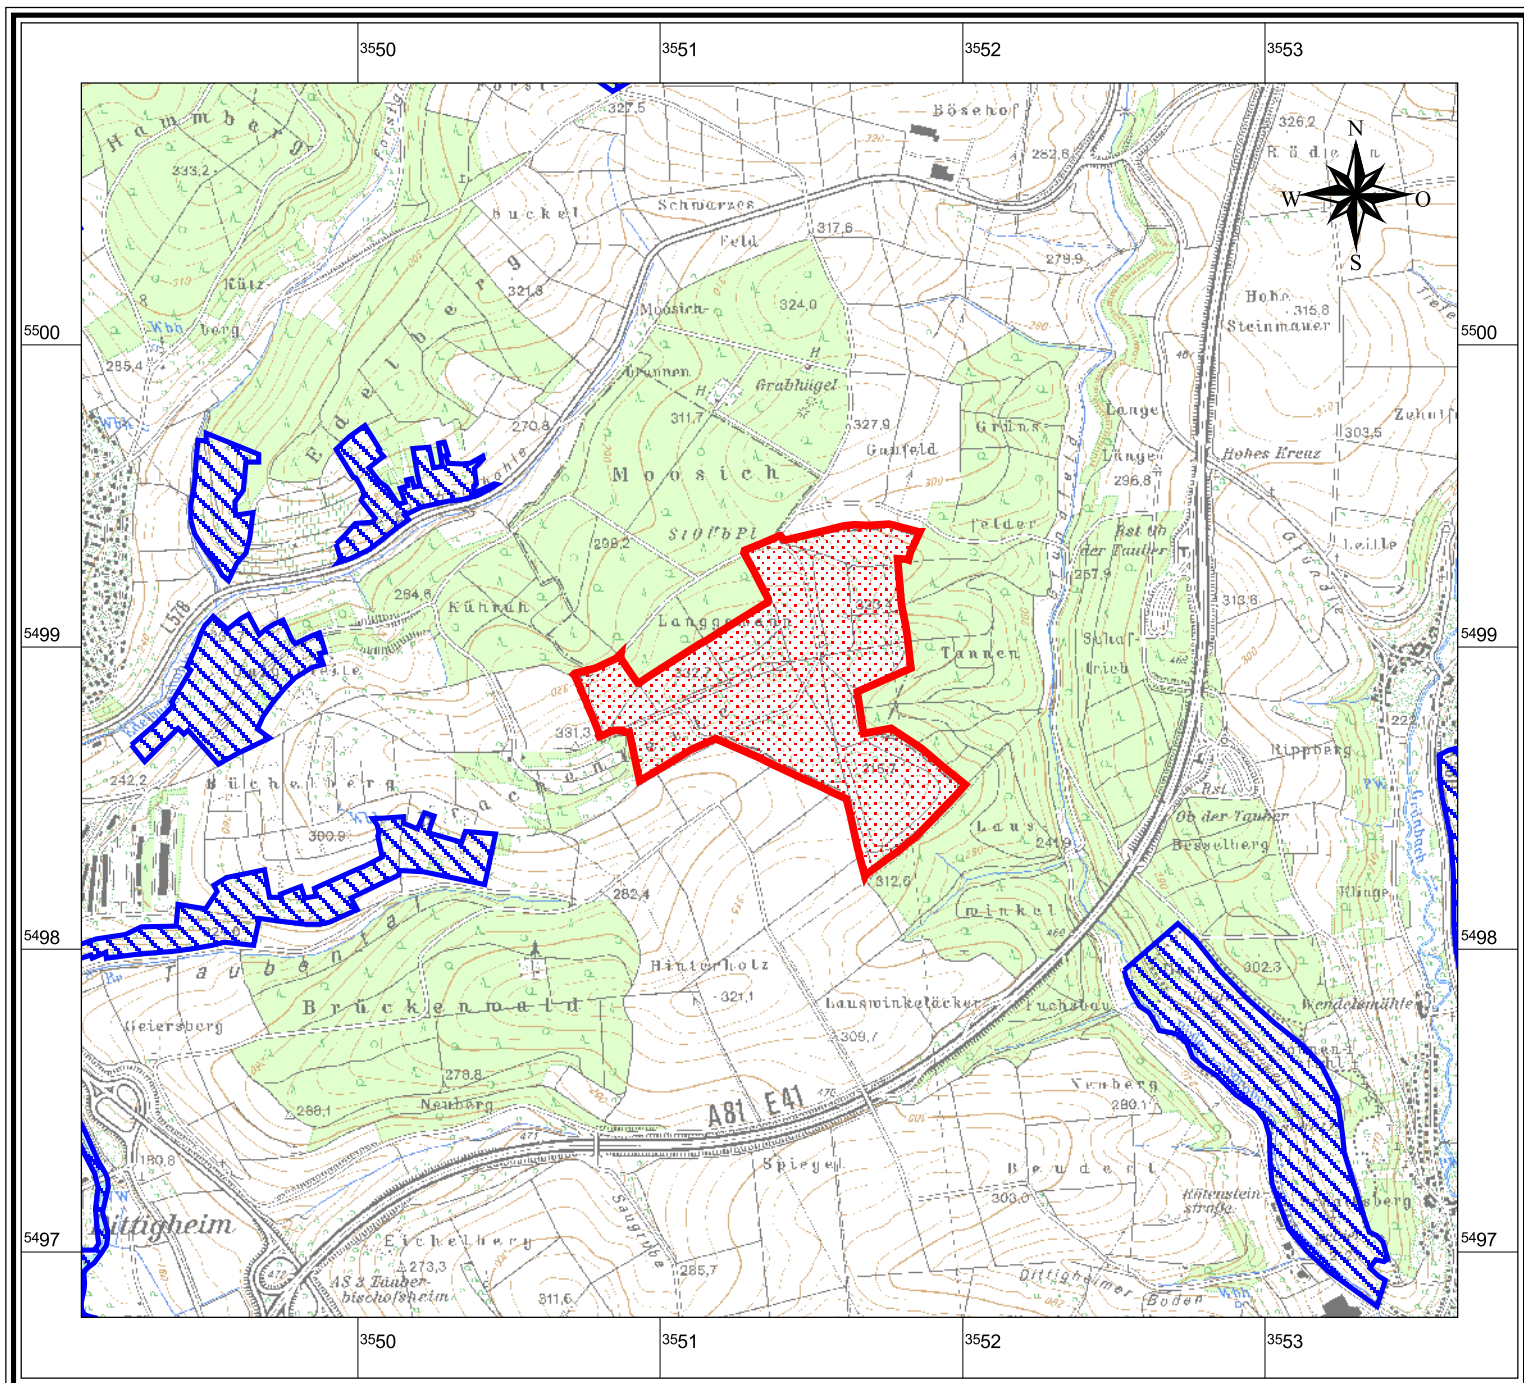

Übersichtskarte

NSG "Brachenleite bei Tauberbischofsheim"

Naturschutzgebiet

NSG-Abgrenzung vom 10.10.2014
NSG-Fläche: 64,4 ha

FFH-Gebiet

Maßstab 1 : 25.000

Main-Tauber-Kreis

Stadt: : Tauberbischofsheim
Gemarkung: Tauberbischofsheim

Ausschnitt aus Top.Karte
6324 Tauberbischofsheim - Ost

Baden-Württemberg

REGIERUNGSPRÄSIDIUM STUTTGART