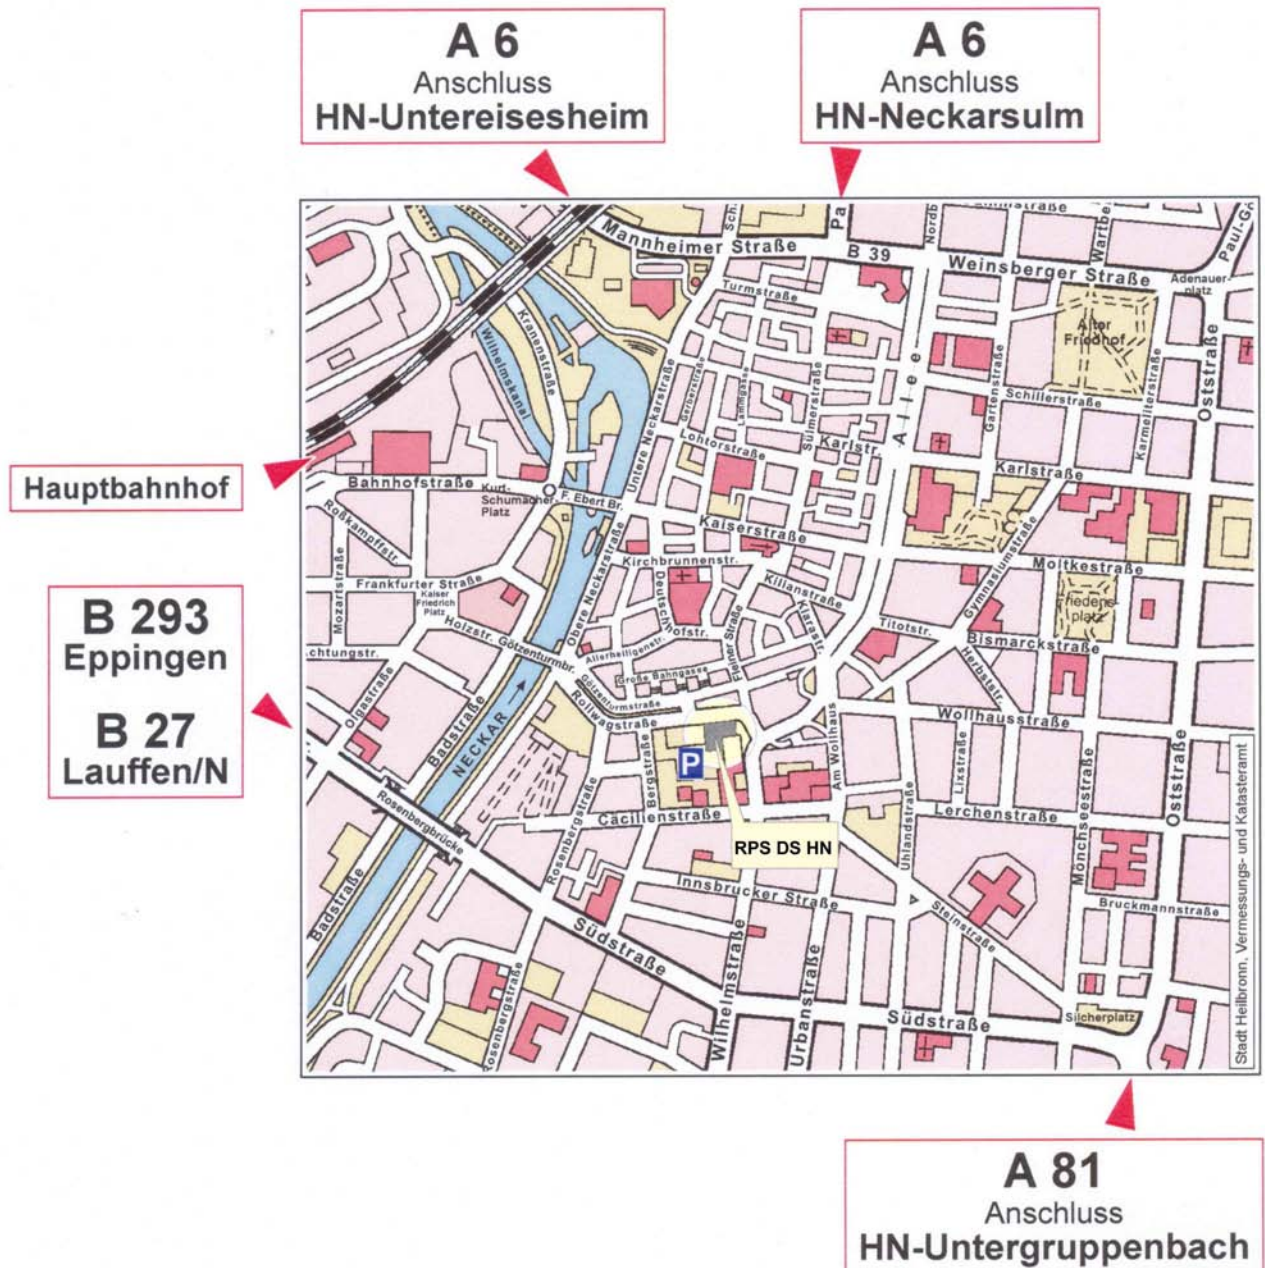

Regierungspräsidium Stuttgart Außenstelle Heilbronn

Anfahrtsplan

Regierungspräsidium Stuttgart
Außenstelle Heilbronn

Rollwagstraße 16
D - 74072 Heilbronn