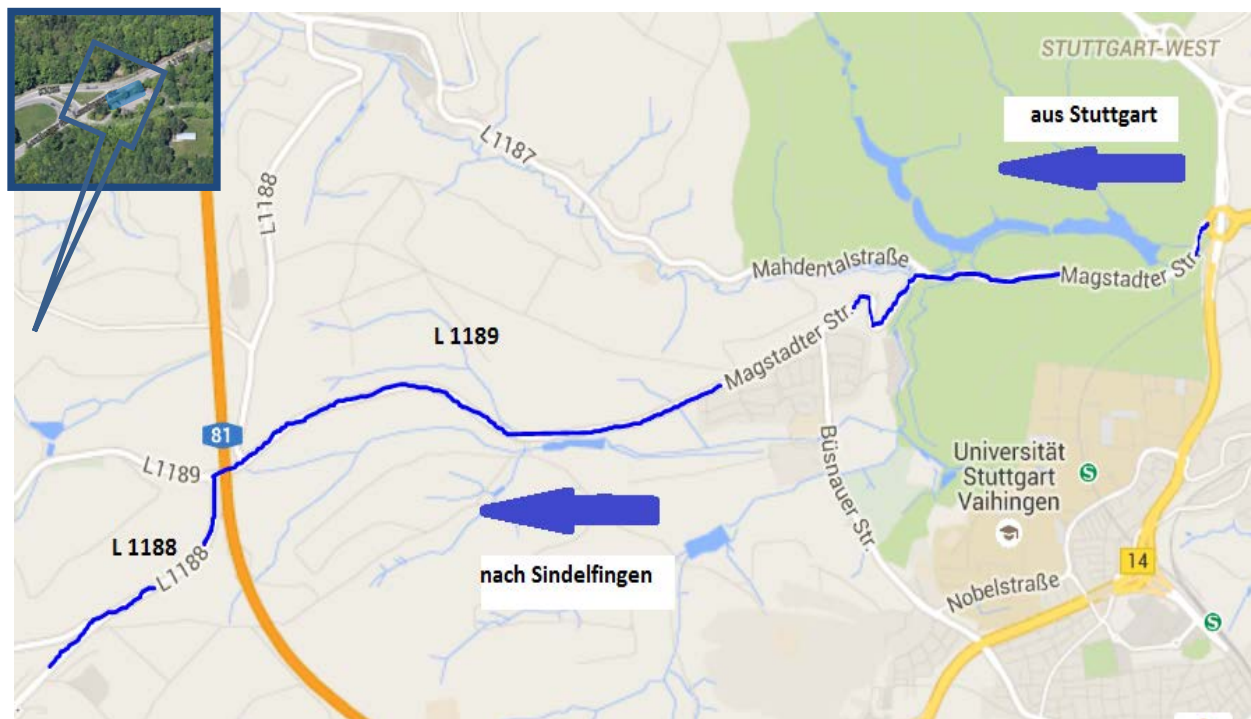

# Anfahrtsskizze

A 8 Verflechtungsstreifen AK Stuttgart – AS Leonberg/Ost

Feierliche Verkehrsfreigabe am 21. Dezember 2017 um 14 Uhr

## Anfahrt:

Aus Stuttgart über die L 1189 Magstader Straße kommend nach der Unterführung der A 81 nach links Richtung Sindelfingen auf die L 1188 abbiegen.

Aus Sindelfingen kommend über die L 1188, Leonberger Straße in Richtung Stuttgart-Büsnau kurz vor der Kreuzung mit der K 1065 rechts auf den Parkplatz fahren.

## Parkmöglichkeiten:

An der L 1188 gegenüber der Einmündung der K 1065 auf dem Parkplatz „Am Gatter“. Von dort ca. 750 m Fußweg zur Feierlichkeit.