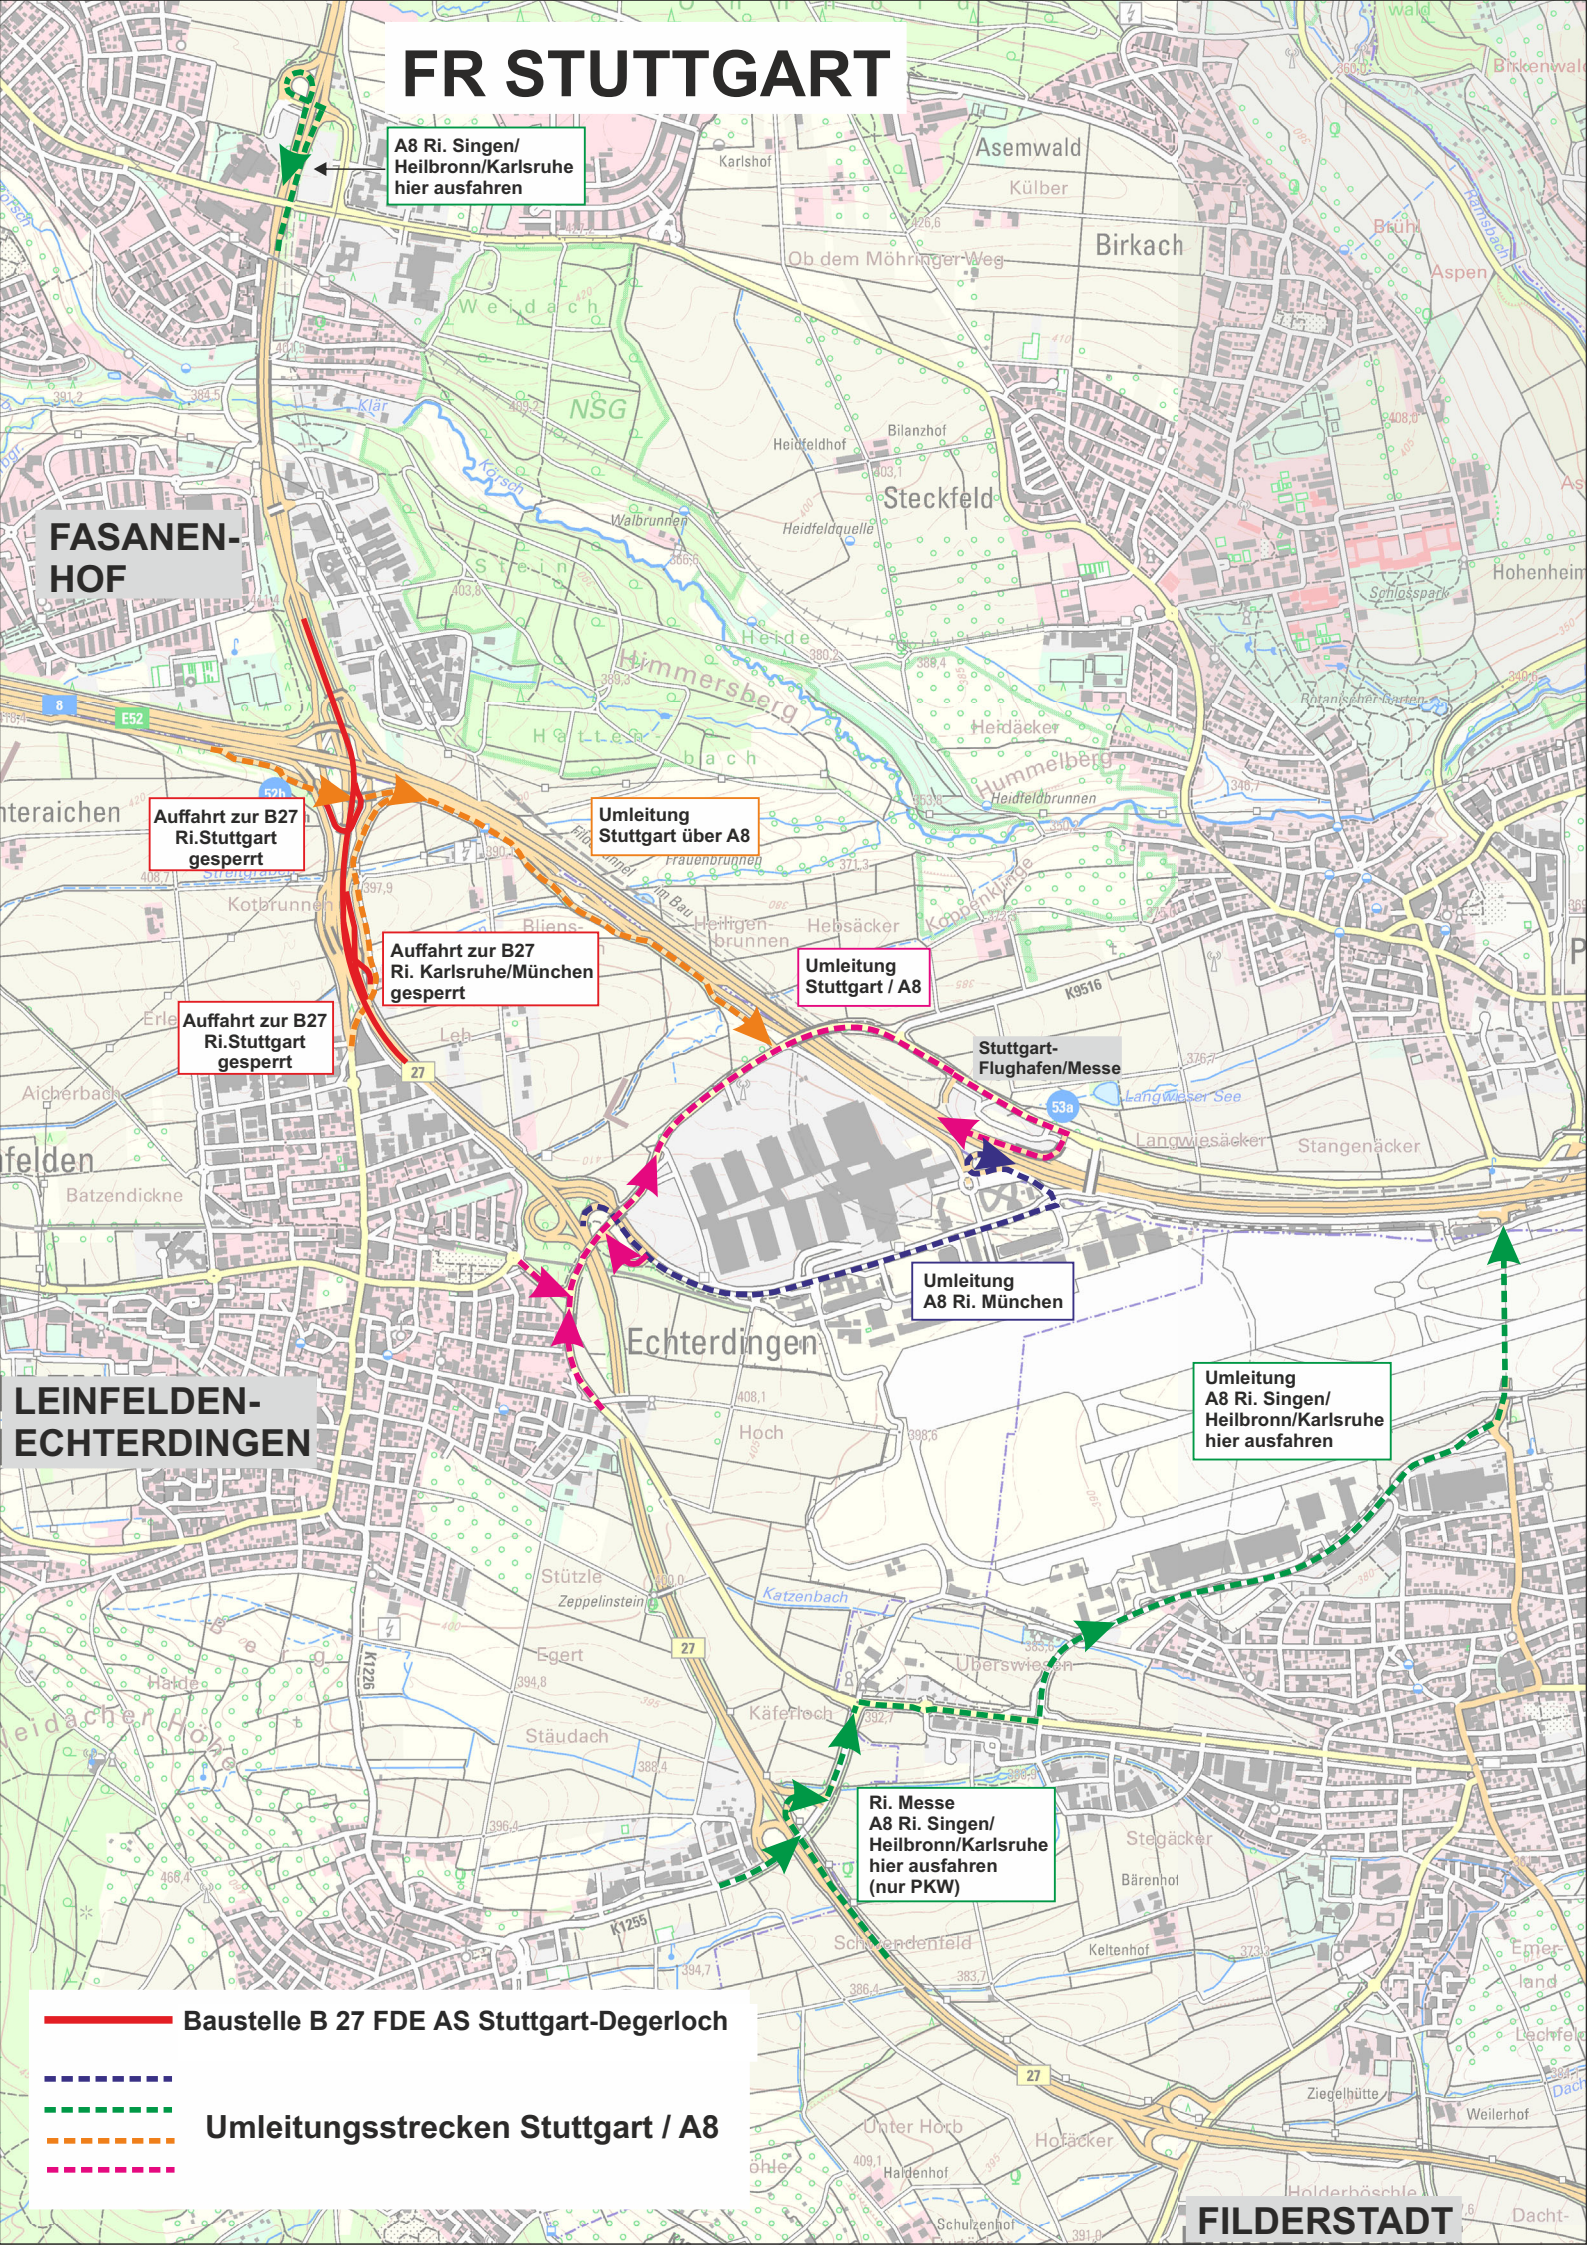

FR STUTTGART

A8 Ri. Singen/
Heilbronn/Karlsruhe
hier ausfahren

FASANEN-
HOF

Auffahrt zur B27
Ri. Stuttgart
gesperrt

Umleitung
Stuttgart über A8

Auffahrt zur B27
Ri. Karlsruhe/München
gesperrt

Umleitung
Stuttgart / A8

Auffahrt zur B27
Ri. Stuttgart
gesperrt

Stuttgart-
Flughafen/Messe

LEINFELDEN-
ECHTERDINGEN

Umleitung
A8 Ri. München

Umleitung
A8 Ri. Singen/
Heilbronn/Karlsruhe
hier ausfahren

Echterdingen

Ri. Messe
A8 Ri. Singen/
Heilbronn/Karlsruhe
hier ausfahren
(nur PKW)

Baustelle B 27 FDE AS Stuttgart-Degerloch

Umleitungsstrecken Stuttgart / A8

FILDERSTADT