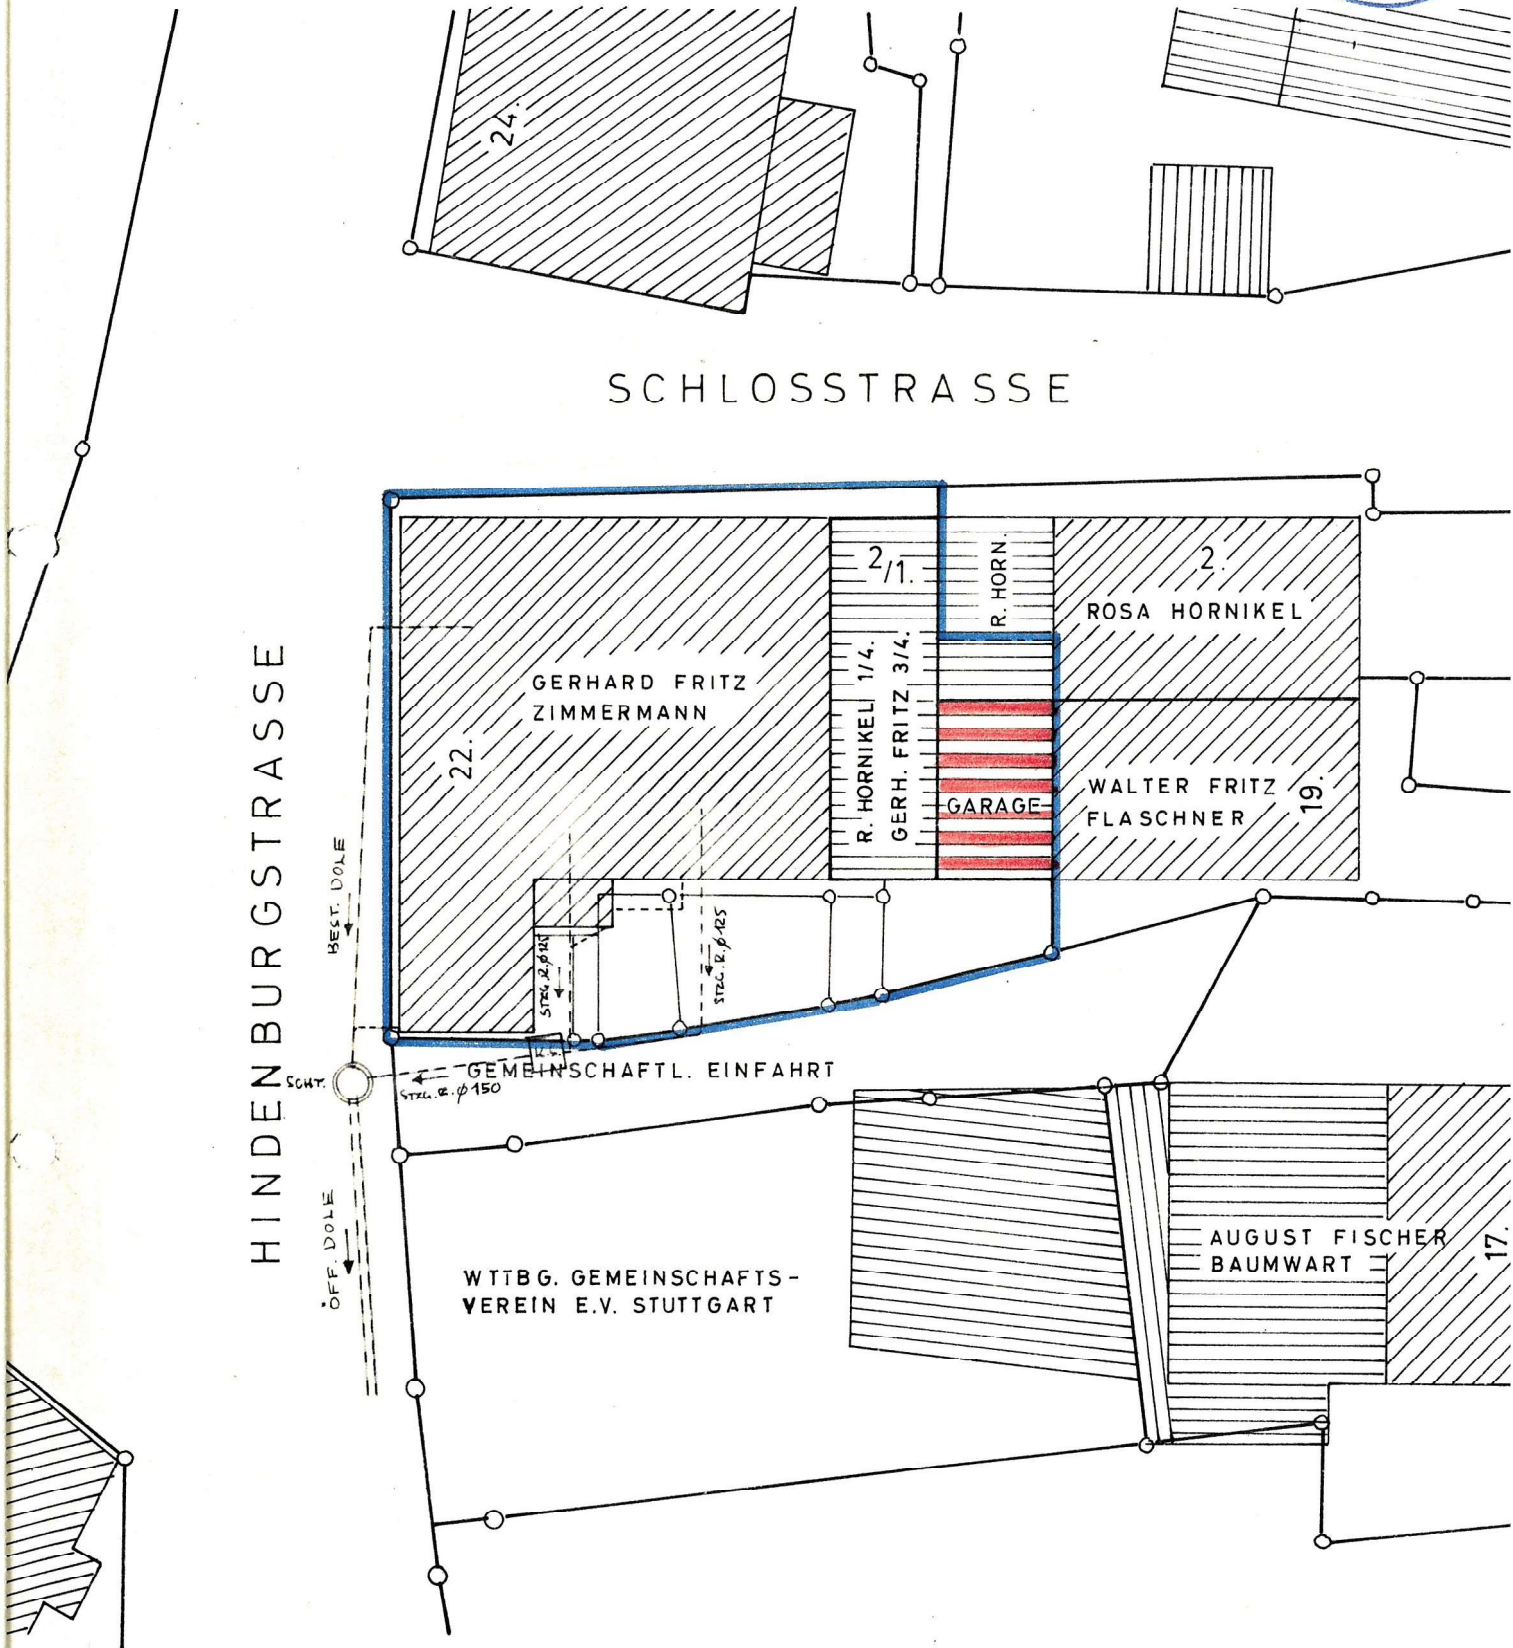

# LAGEPLANSKIZZE

ZUM BAUGESUCH VON GERH. FRITZ, ZIMMERMANN

MASSTAB 1 = 250.

7. Mai 1980

GEF. = METZG., DEN  
DER ARCHITEKT =

**TILMAN KRAMER, FREIER ARCHITEKT**  
7430 METZINGEN, SCHÜTZENSTR. 25  
TELEFON (0 71 23) 24 91