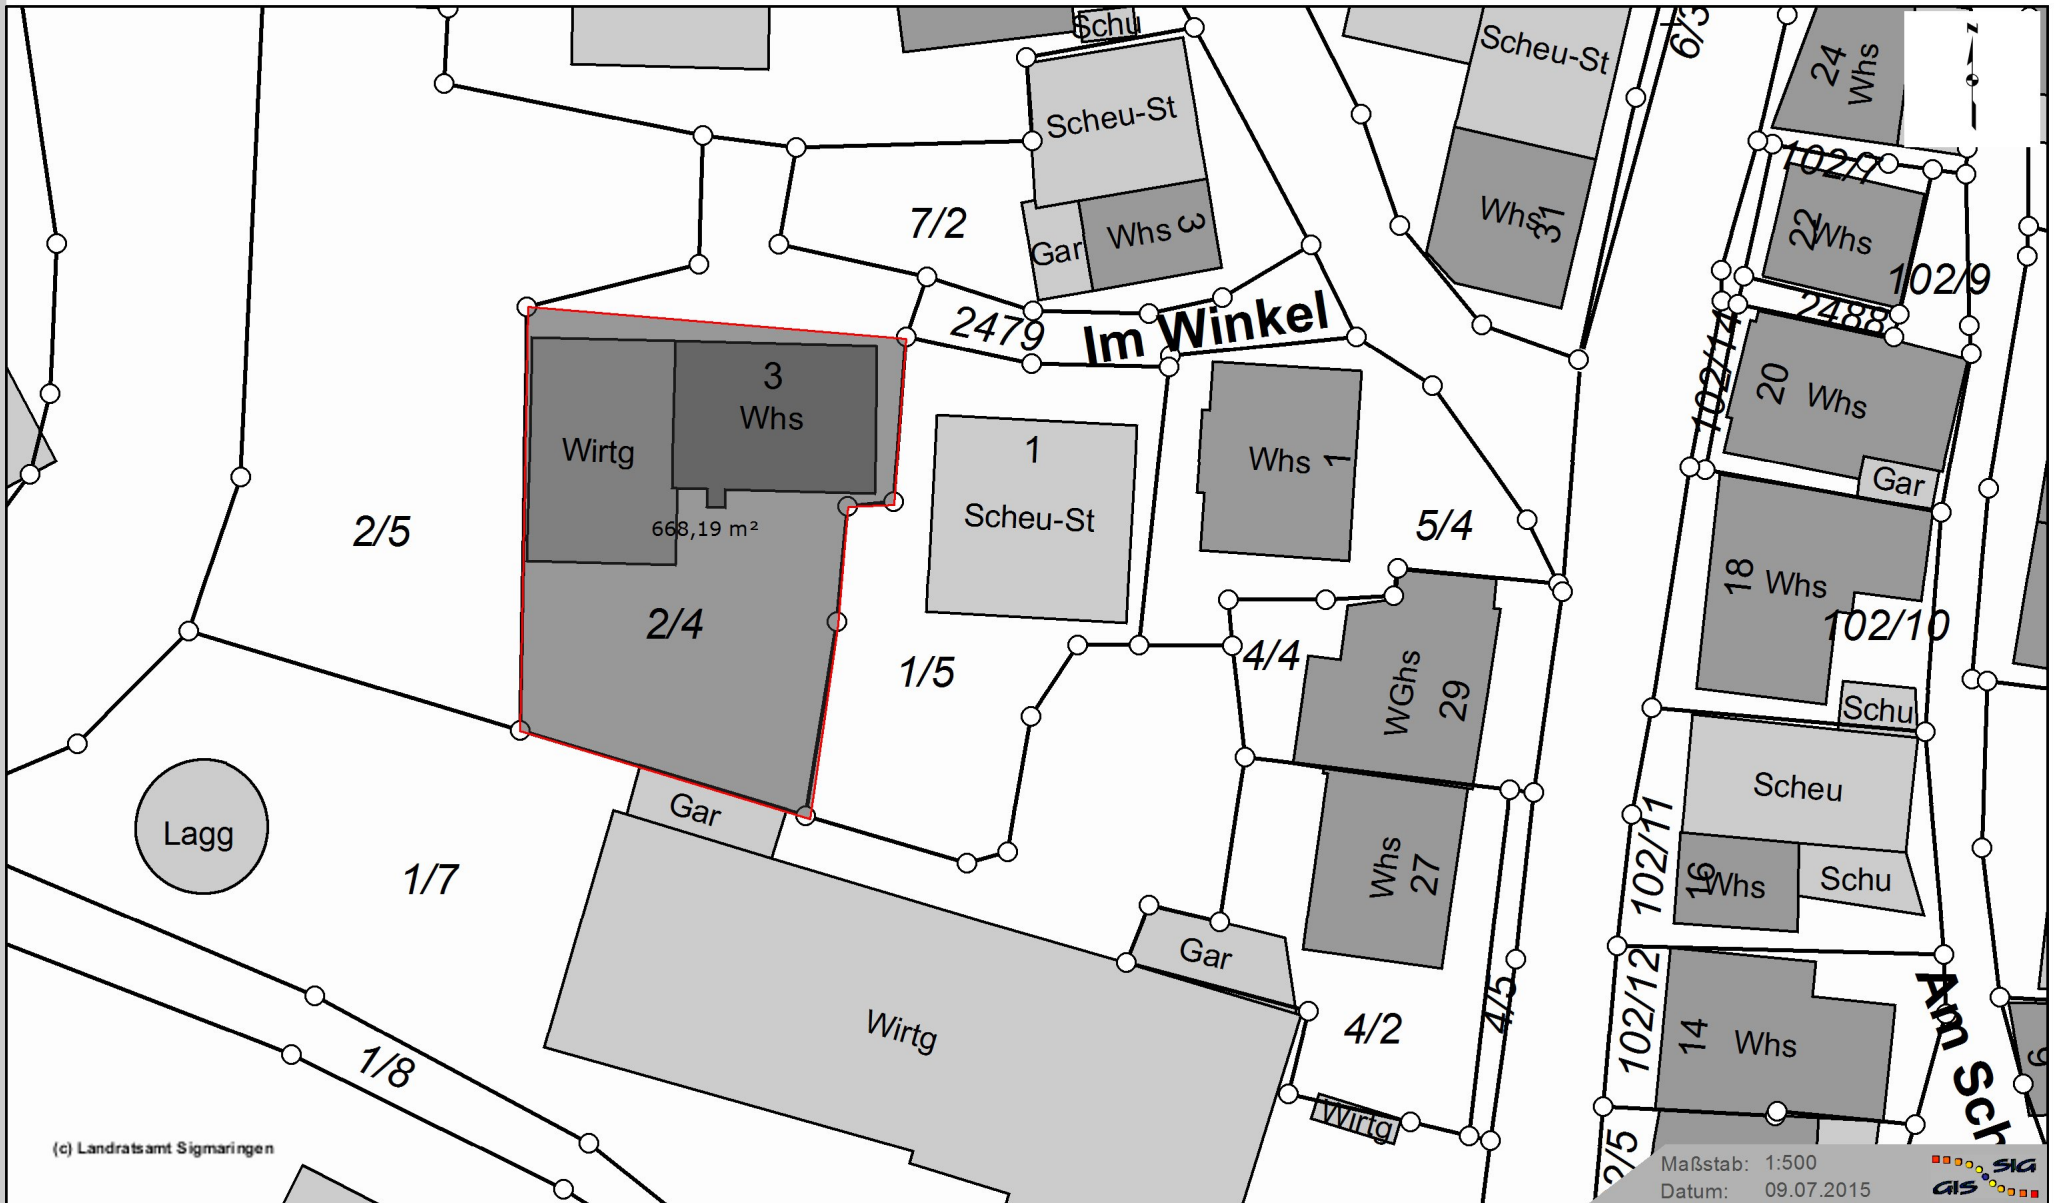

Hettingen, Im Winkel 3

(c) Landratsamt Sigmaringen

Dieser Auszug wurde aus dem Geografischen-Informationssystem (GIS) des Landratsamtes Sigmaringen erstellt und hat keinen rechtlichen Anspruch Stand ALKIS 01/2015

Maßstab: 1:500
Datum: 09.07.2015

Datengrundlage:
© Landesamt für Geoinformatik und Landentwicklung Baden-Württemberg (www.lgl-bw.de) Az.: 2851.9-1/61