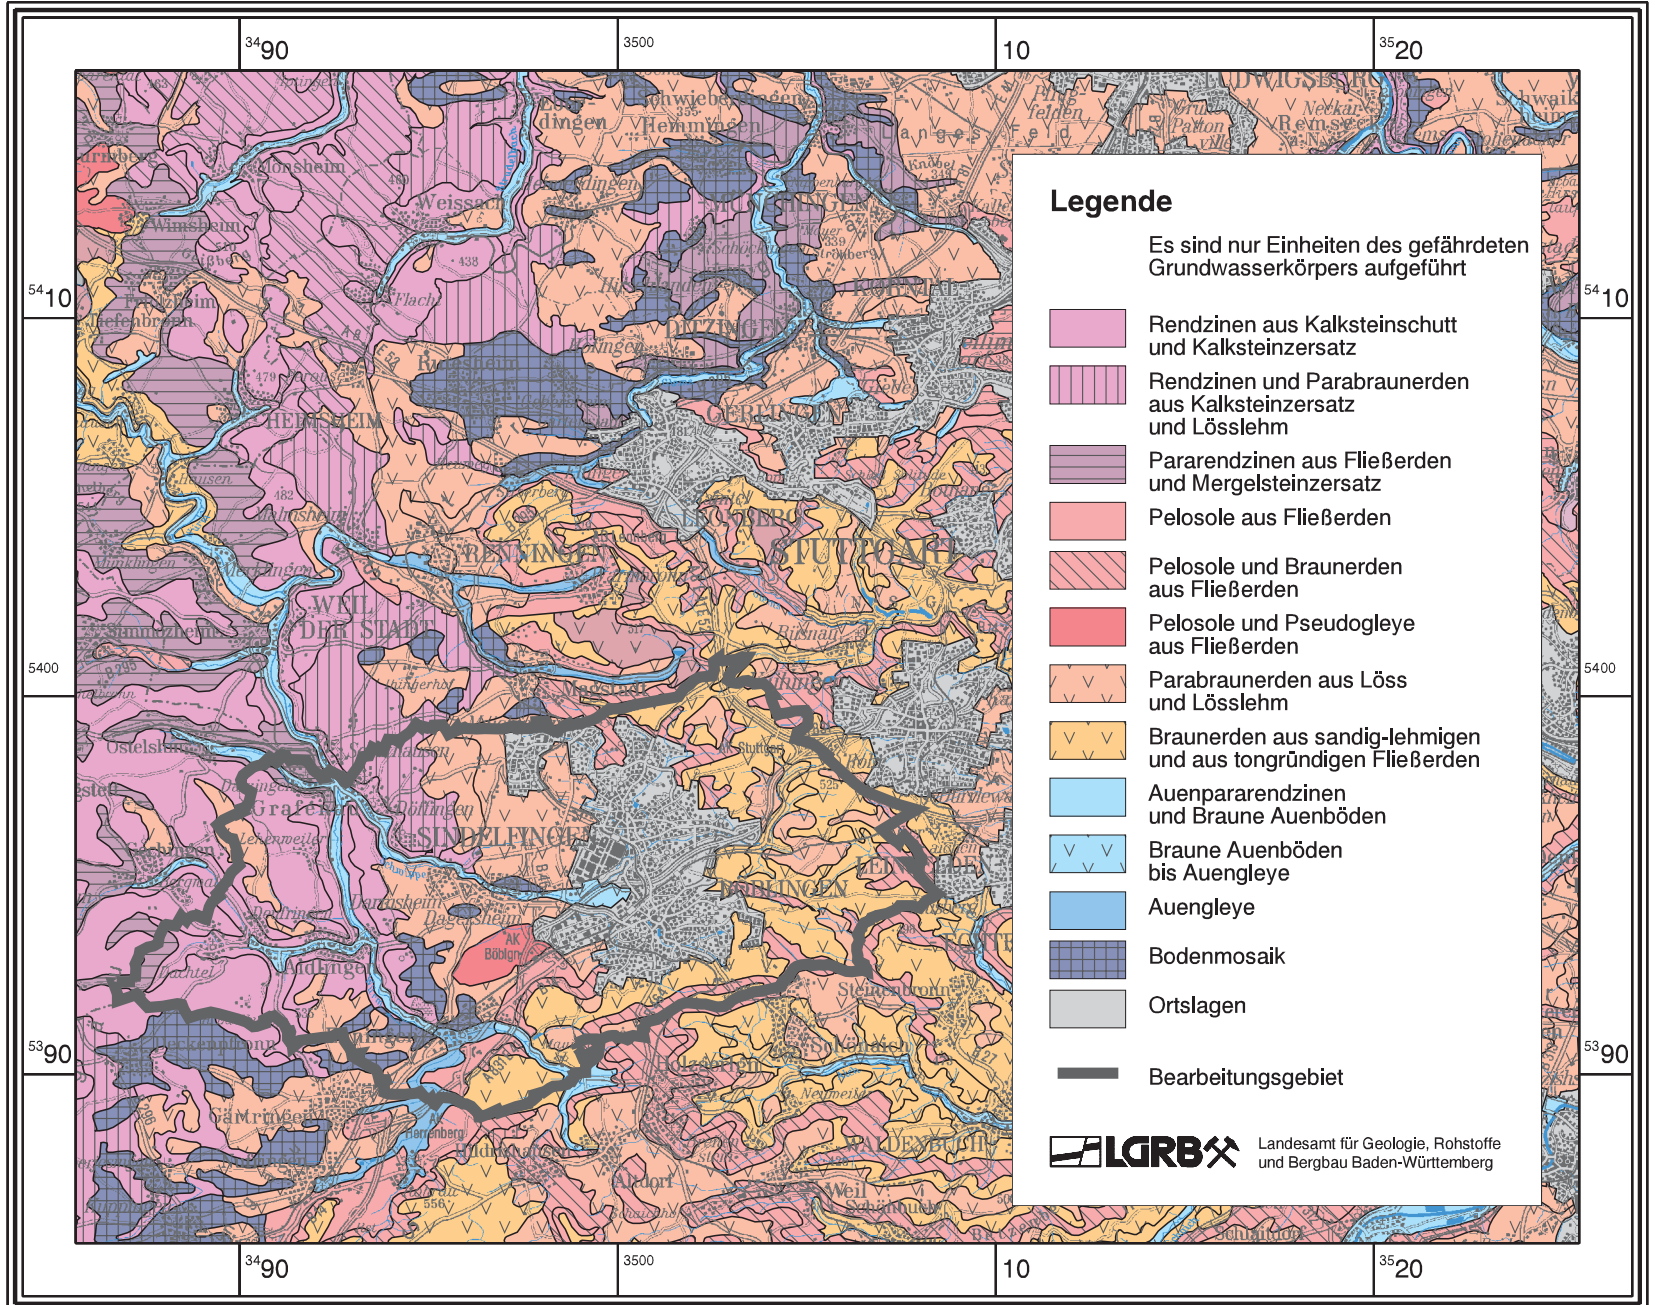

# Bodenübersichtskarte

Obere Würm (8.9)

Karte 9.9.1e

Kartengrundlage: Topographische Rasterdaten TÜK 200 des LV Baden-Württemberg

1 0 2 4 6 8 10 km