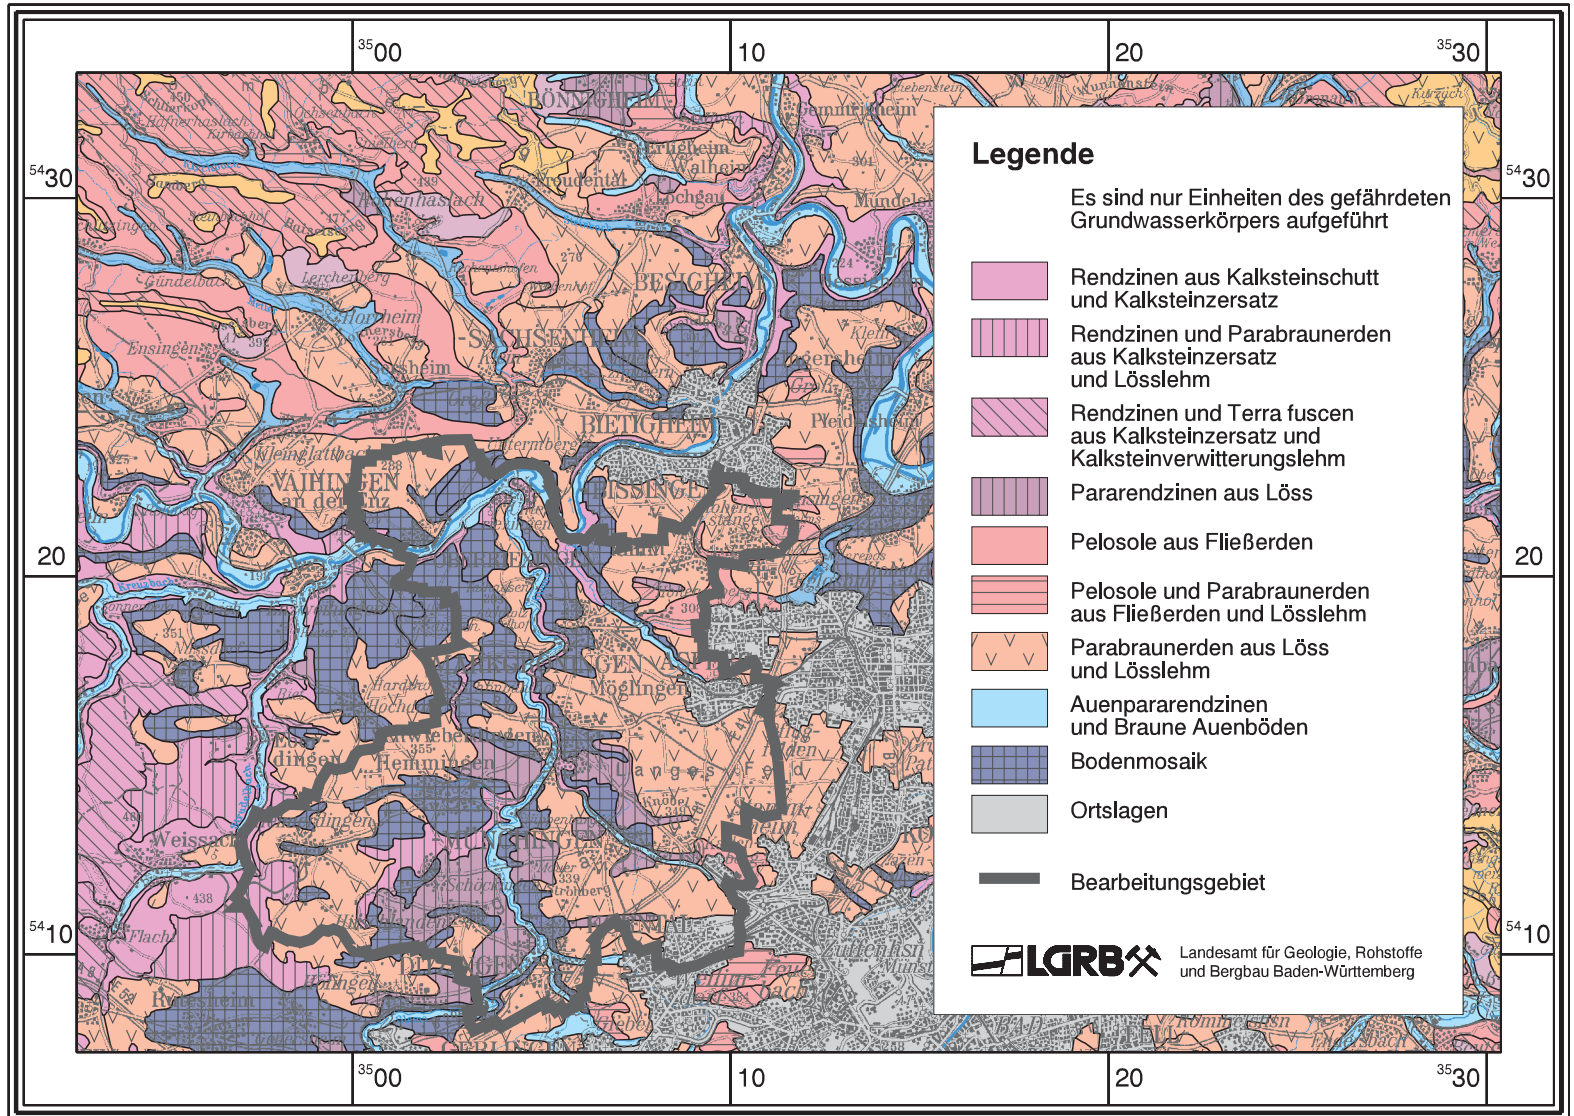

Bodenübersichtskarte

Westliches Neckarbecken (8.7)

Karte 9.9.1e

Kartengrundlage: Topographische Rasterdaten TÜK 200 des LV Baden-Württemberg