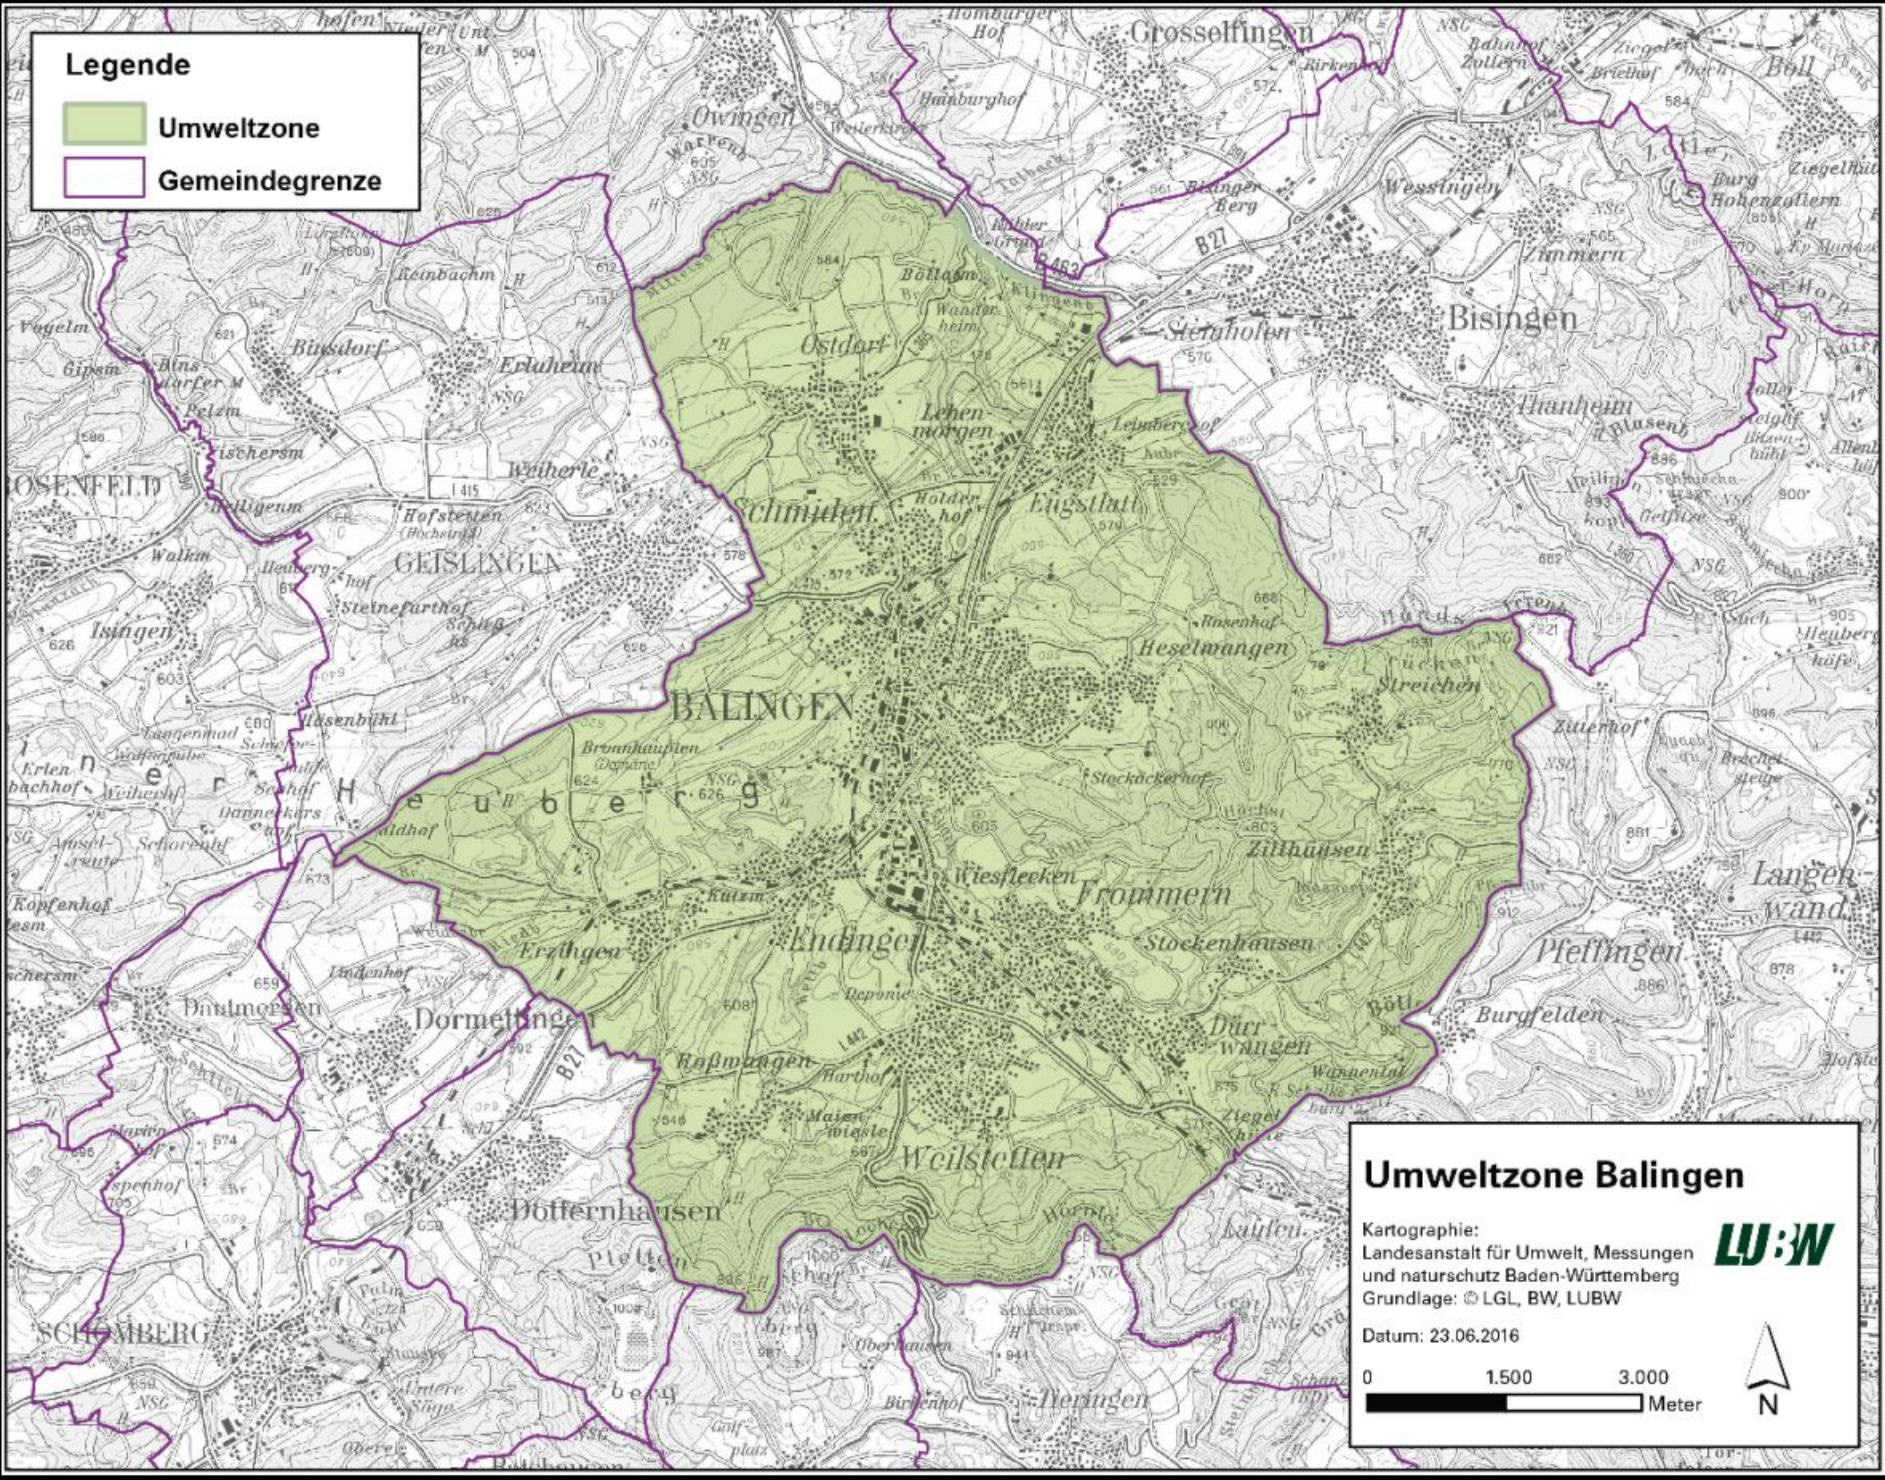

Legende

-  Umweltzone
-  Gemeindegrenze

Umweltzone Balingen

Kartographie:
Landesanstalt für Umwelt, Messungen
und naturschutz Baden-Württemberg
Grundlage: © LGL, BW, LUBW

LU:W

Datum: 23.06.2016

0 1.500 3.000
Meter