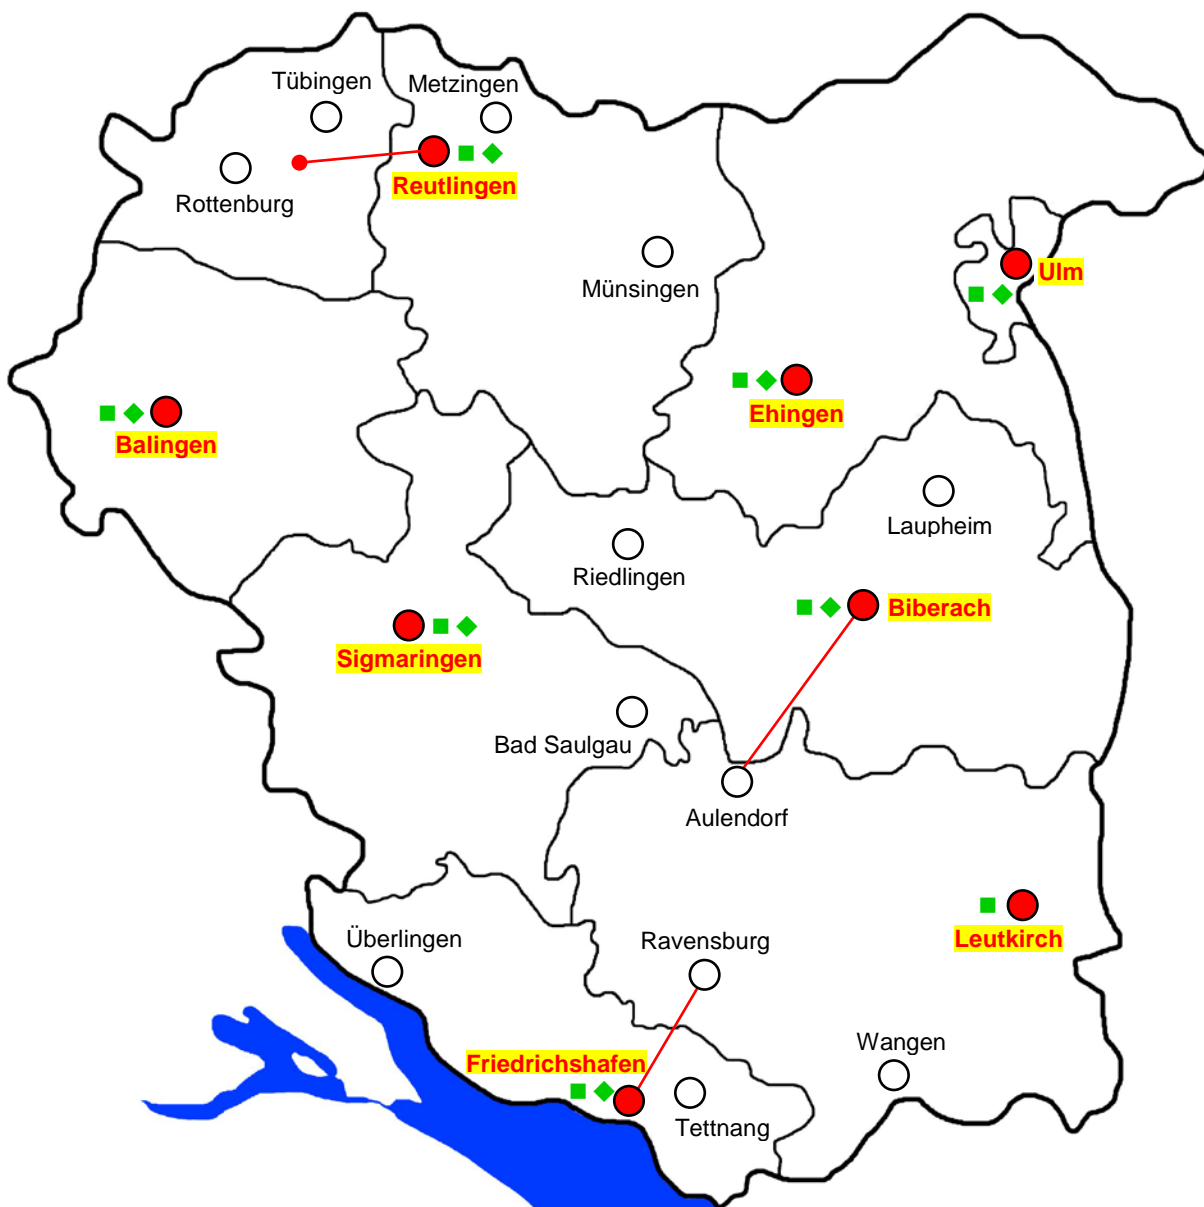

Berufsfeld: **Bautechnik**
Stufe: Grundstufe

- | | |
|--|--|
| <ul style="list-style-type: none"> ○ Standorte ohne Ausbildungsberuf
(Zuordnung grundsätzlich an Schulen im eigenen Landkreis) ● Standorte mit Ausbildungsberuf ⊙ Zuweisung aller Standorte im Regierungsbezirk Tübingen — Zuweisung des entsprechenden Standortes ●— Zuweisung der Standorte des Landkreises | <ul style="list-style-type: none"> ■ Grundstufe:
Teilzeit (einschließlich Blockunterricht) ◆ Grundstufe:
Vollzeit (BEJ-Sonderform) |
|--|--|