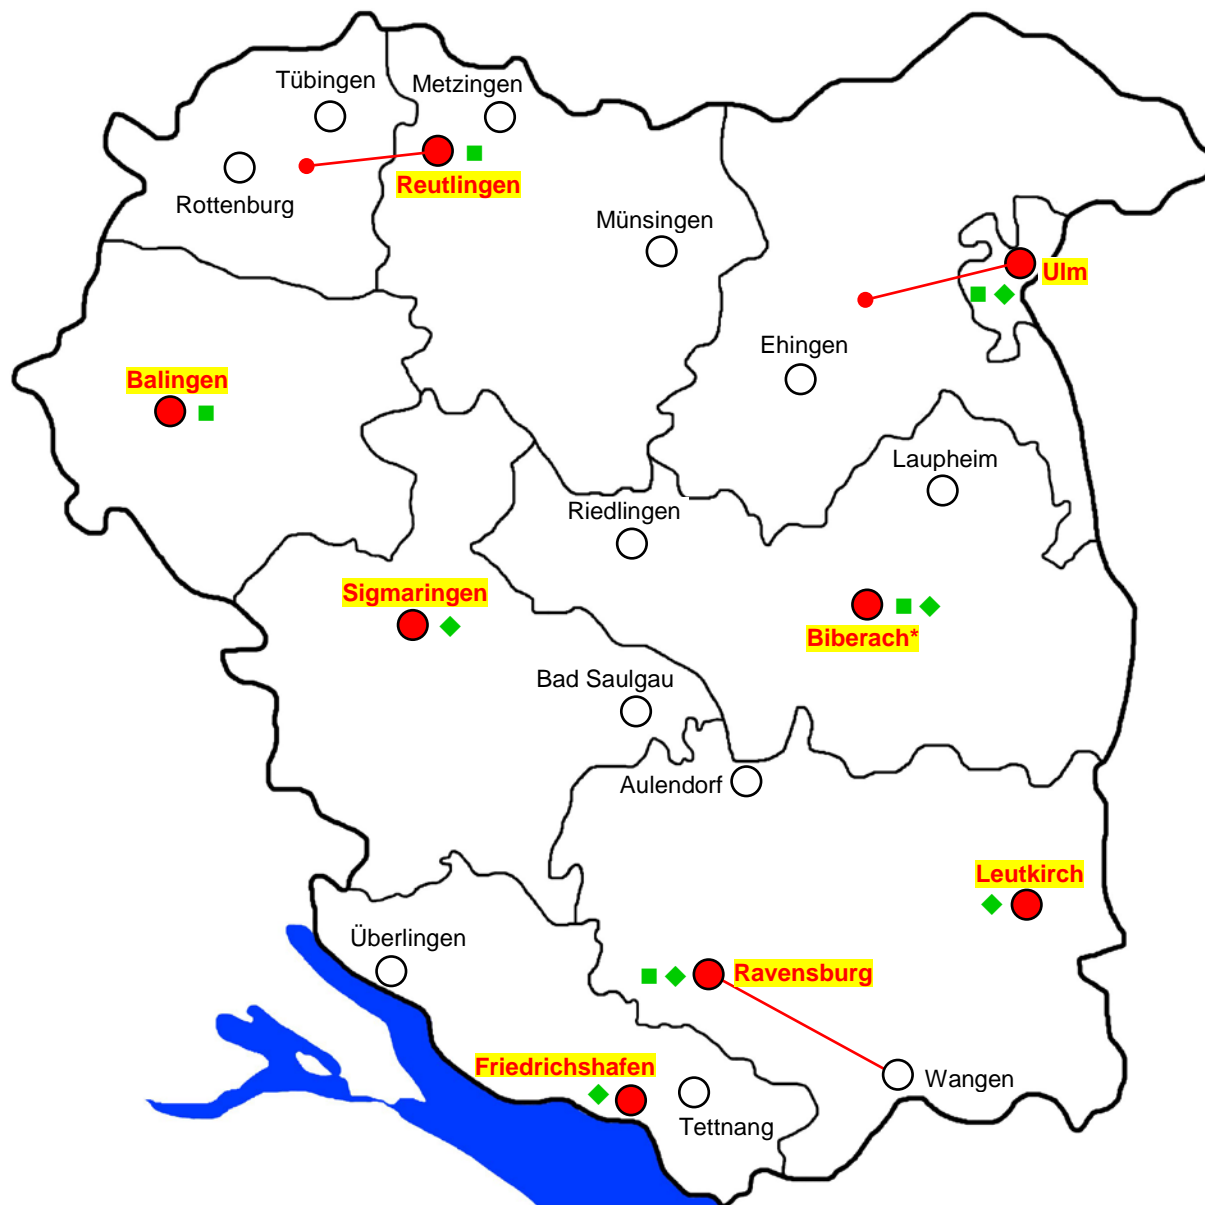

Berufsfeld: **Farbtechnik und Raumgestaltung**  
Stufe: Grundstufe

\* zur Zeit keine 1BFS

- |  |  |
|--|--|
| <ul style="list-style-type: none"> <li>○ Standorte ohne Ausbildungsberuf<br/>(Zuordnung grundsätzlich an Schulen im eigenen Landkreis)</li> <li>● Standorte mit Ausbildungsberuf</li> <li>⊙ Zuweisung aller Standorte im Regierungsbezirk Tübingen</li> <li>— Zuweisung des entsprechenden Standortes</li> <li>●— Zuweisung der Standorte des Landkreises</li> </ul> | <ul style="list-style-type: none"> <li>■ Grundstufe:<br/>Teilzeit (einschließlich Blockunterricht)</li> <li>◆ Grundstufe:<br/>Vollzeit (BEJ-Sonderform)</li> </ul> |
|--|--|