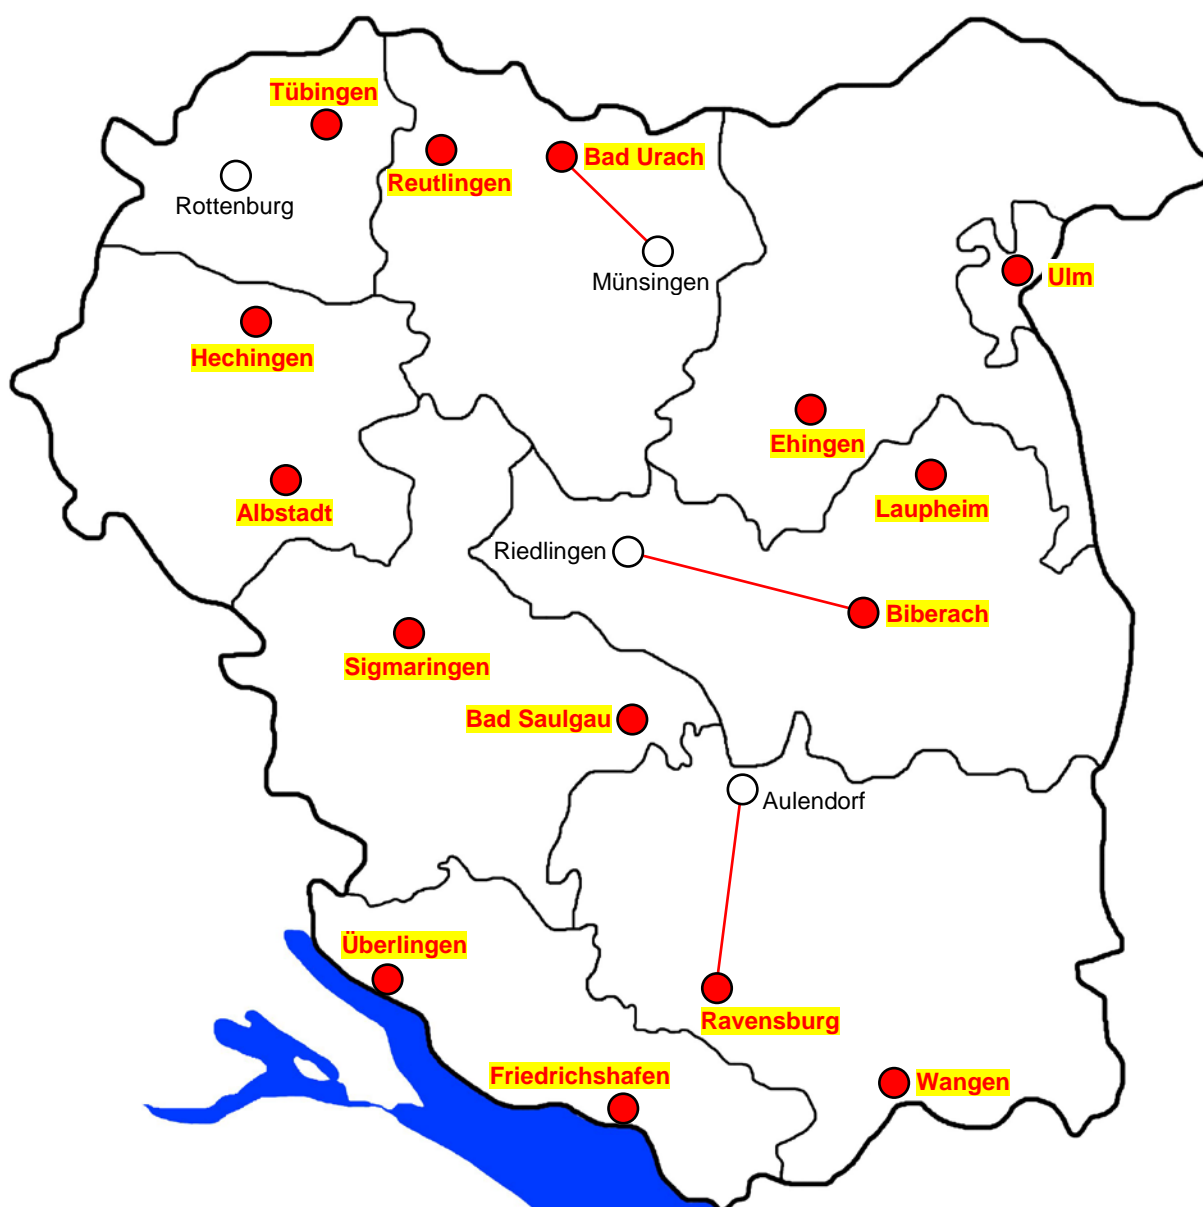

Berufsfeld: Wirtschaft und Verwaltung
Ausbildungsberuf: **Kaufmann/frau im Einzelhandel und Verkäufer**

Kurzzeichen: KE und VK
Berufsnummer: 68122 und 68206

Bemerkungen: Zuweisung ab der Grundstufe

-
- Standorte ohne Ausbildungsberuf
(Zuordnung grundsätzlich an Schulen im eigenen Landkreis)
 - Standorte mit Ausbildungsberuf
 - ⊙ Zuweisung aller Standorte im Regierungsbezirk Tübingen
 - Zuweisung des entsprechenden Standortes
 - Zuweisung der Standorte des Landkreises

- Grundstufe:
Teilzeit (einschließlich Blockunterricht)
- ◆ Grundstufe:
Vollzeit (BEJ-Sonderform)