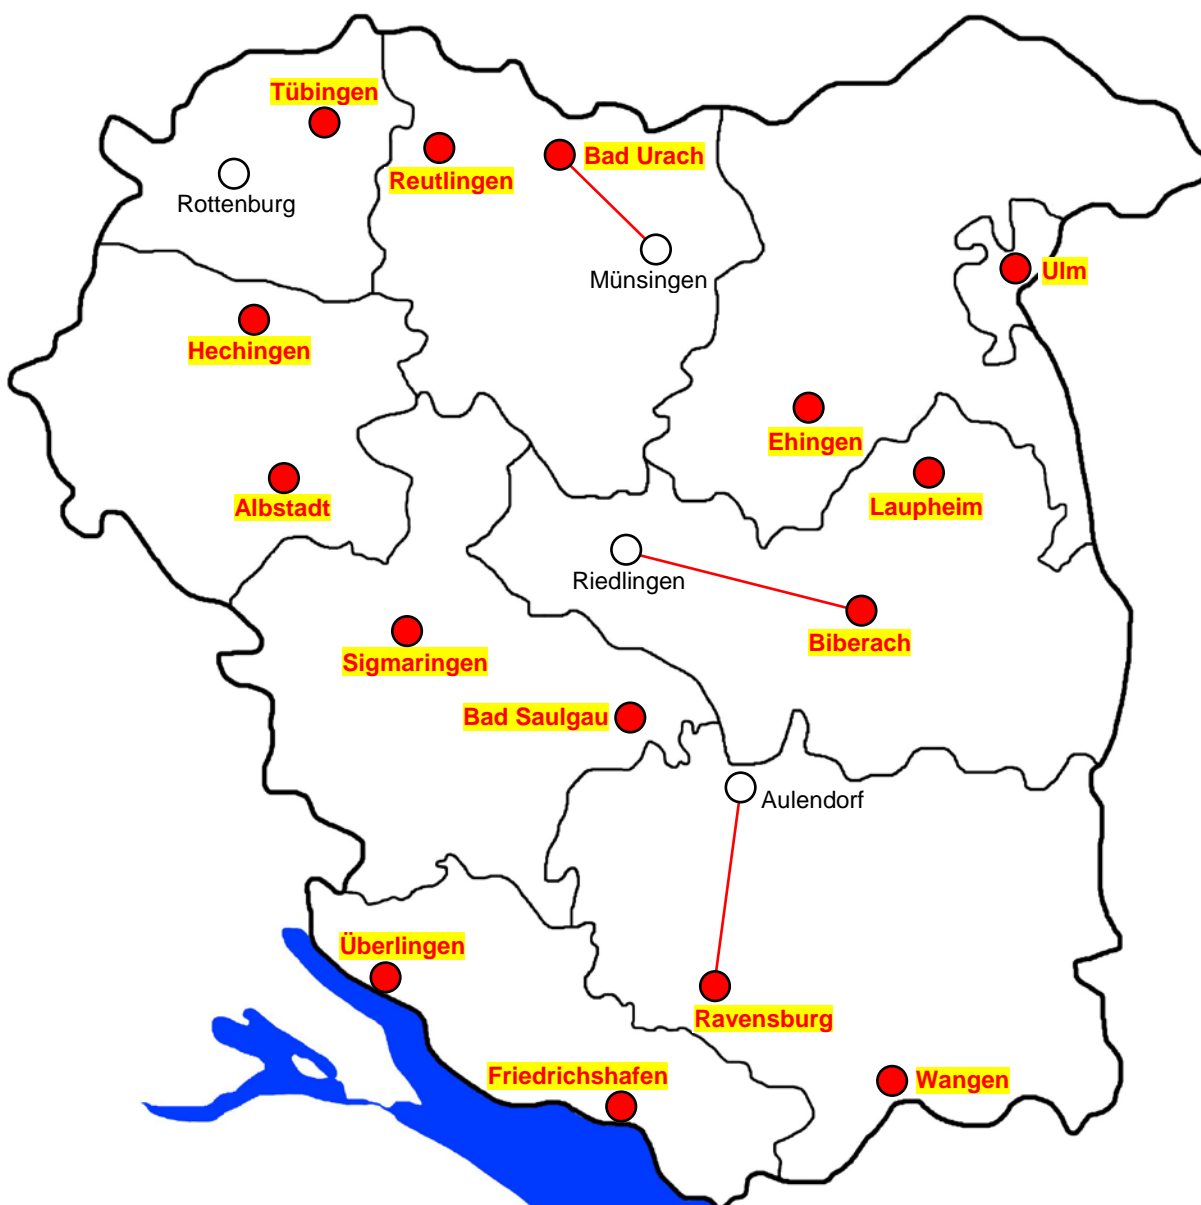

Berufsfeld: Wirtschaft und Verwaltung
Ausbildungsberuf: **Verkäufer und Kaufmann/frau im Einzelhandel**

Kurzzeichen: VK und KE
Berufsnummer: 68206 und 68122

Bemerkungen: Zuweisung ab der Grundstufe

-
- Standorte ohne Ausbildungsberuf
(Zuordnung grundsätzlich an Schulen im eigenen Landkreis)
 - Standorte mit Ausbildungsberuf
 - ⊙ Zuweisung aller Standorte im Regierungsbezirk Tübingen
 - Zuweisung des entsprechenden Standortes
 - Zuweisung der Standorte des Landkreises

- Grundstufe:
Teilzeit (einschließlich Blockunterricht)
- ◆ Grundstufe:
Vollzeit (BEJ-Sonderform)