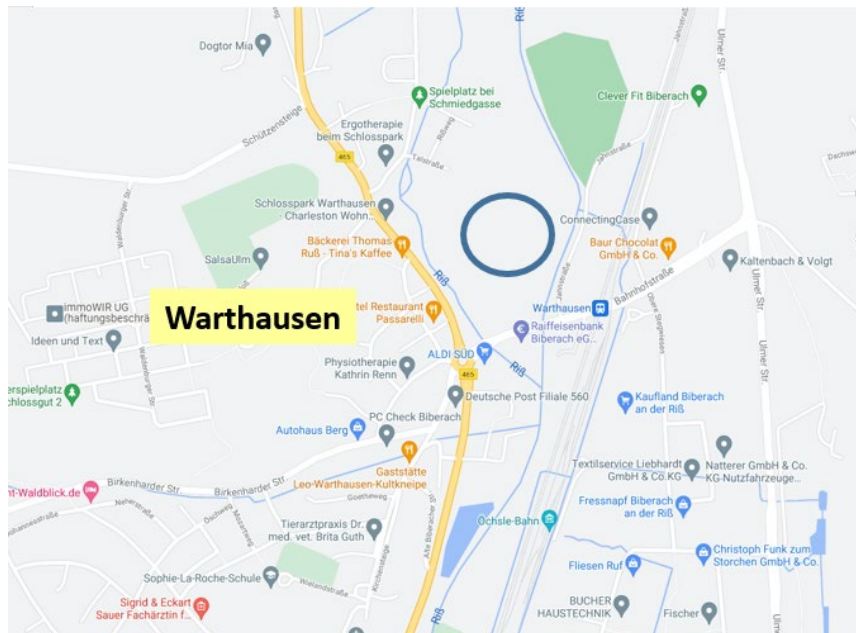

# Anfahrtsskizze

## Einweihung Fischaufstieg an der Riß in Warthausen

Freitag, den 2. Juli 2021 um 11:00 Uhr

### Treffpunkt:

Über die Bahnhofstraße in das Museumsgässle  
Hinter der Baufirma Huchler

### Parkmöglichkeiten:

Im Museumsgässle (begrenzt), Müller Markt, Aldi Par