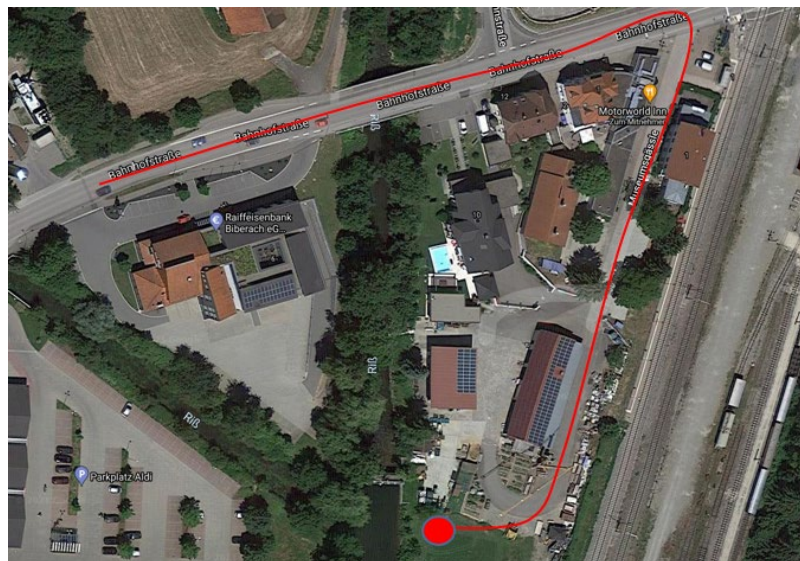

# Anfahrtsskizze

## Einweihung Fischaufstieg an der Riß in Warthausen

Freitag, den 2. Juli 2021 um 11:00 Uhr

### Treffpunkt:

Über die Bahnhofstraße in das Museumsgässle  
Hinter der Baufirma Huchler

### Parkmöglichkeiten:

Im Museumsgässle (begrenzt), Müller Markt, Aldi Par