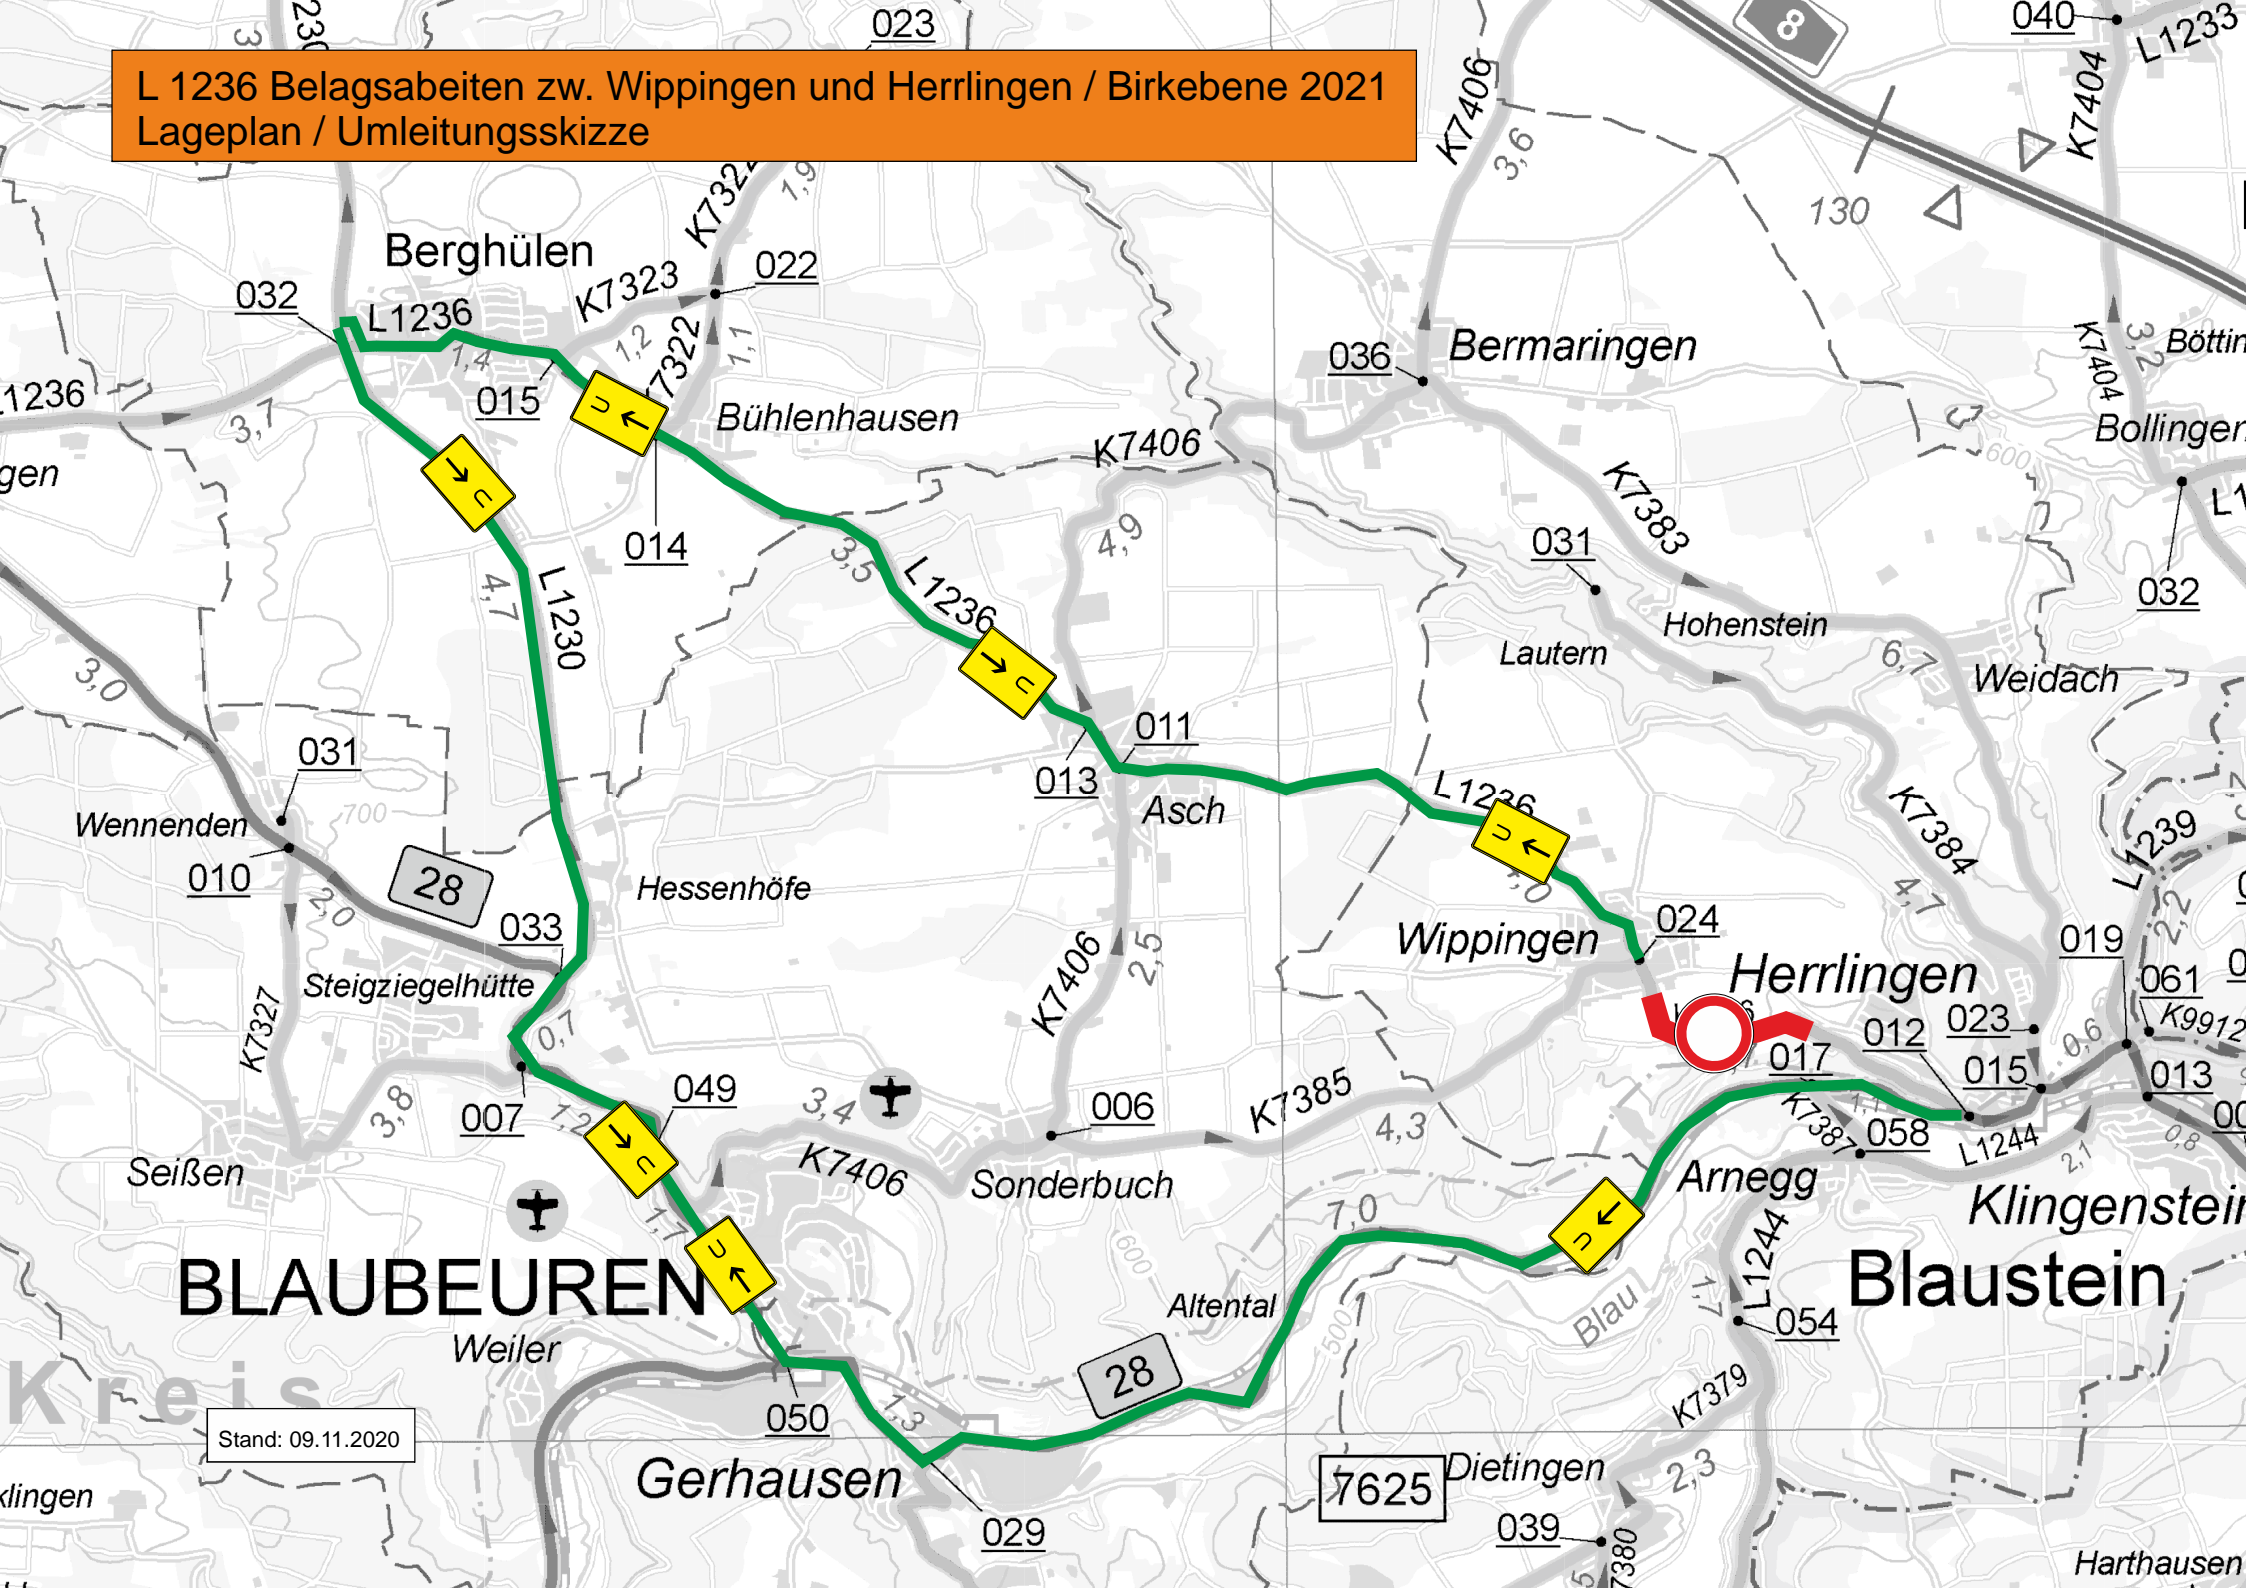

L 1236 Belagsarbeiten zw. Wipplingen und Herrlingen / Birkebene 2021  
Lageplan / Umleitungsskizze

Stand: 09.11.2020

7625