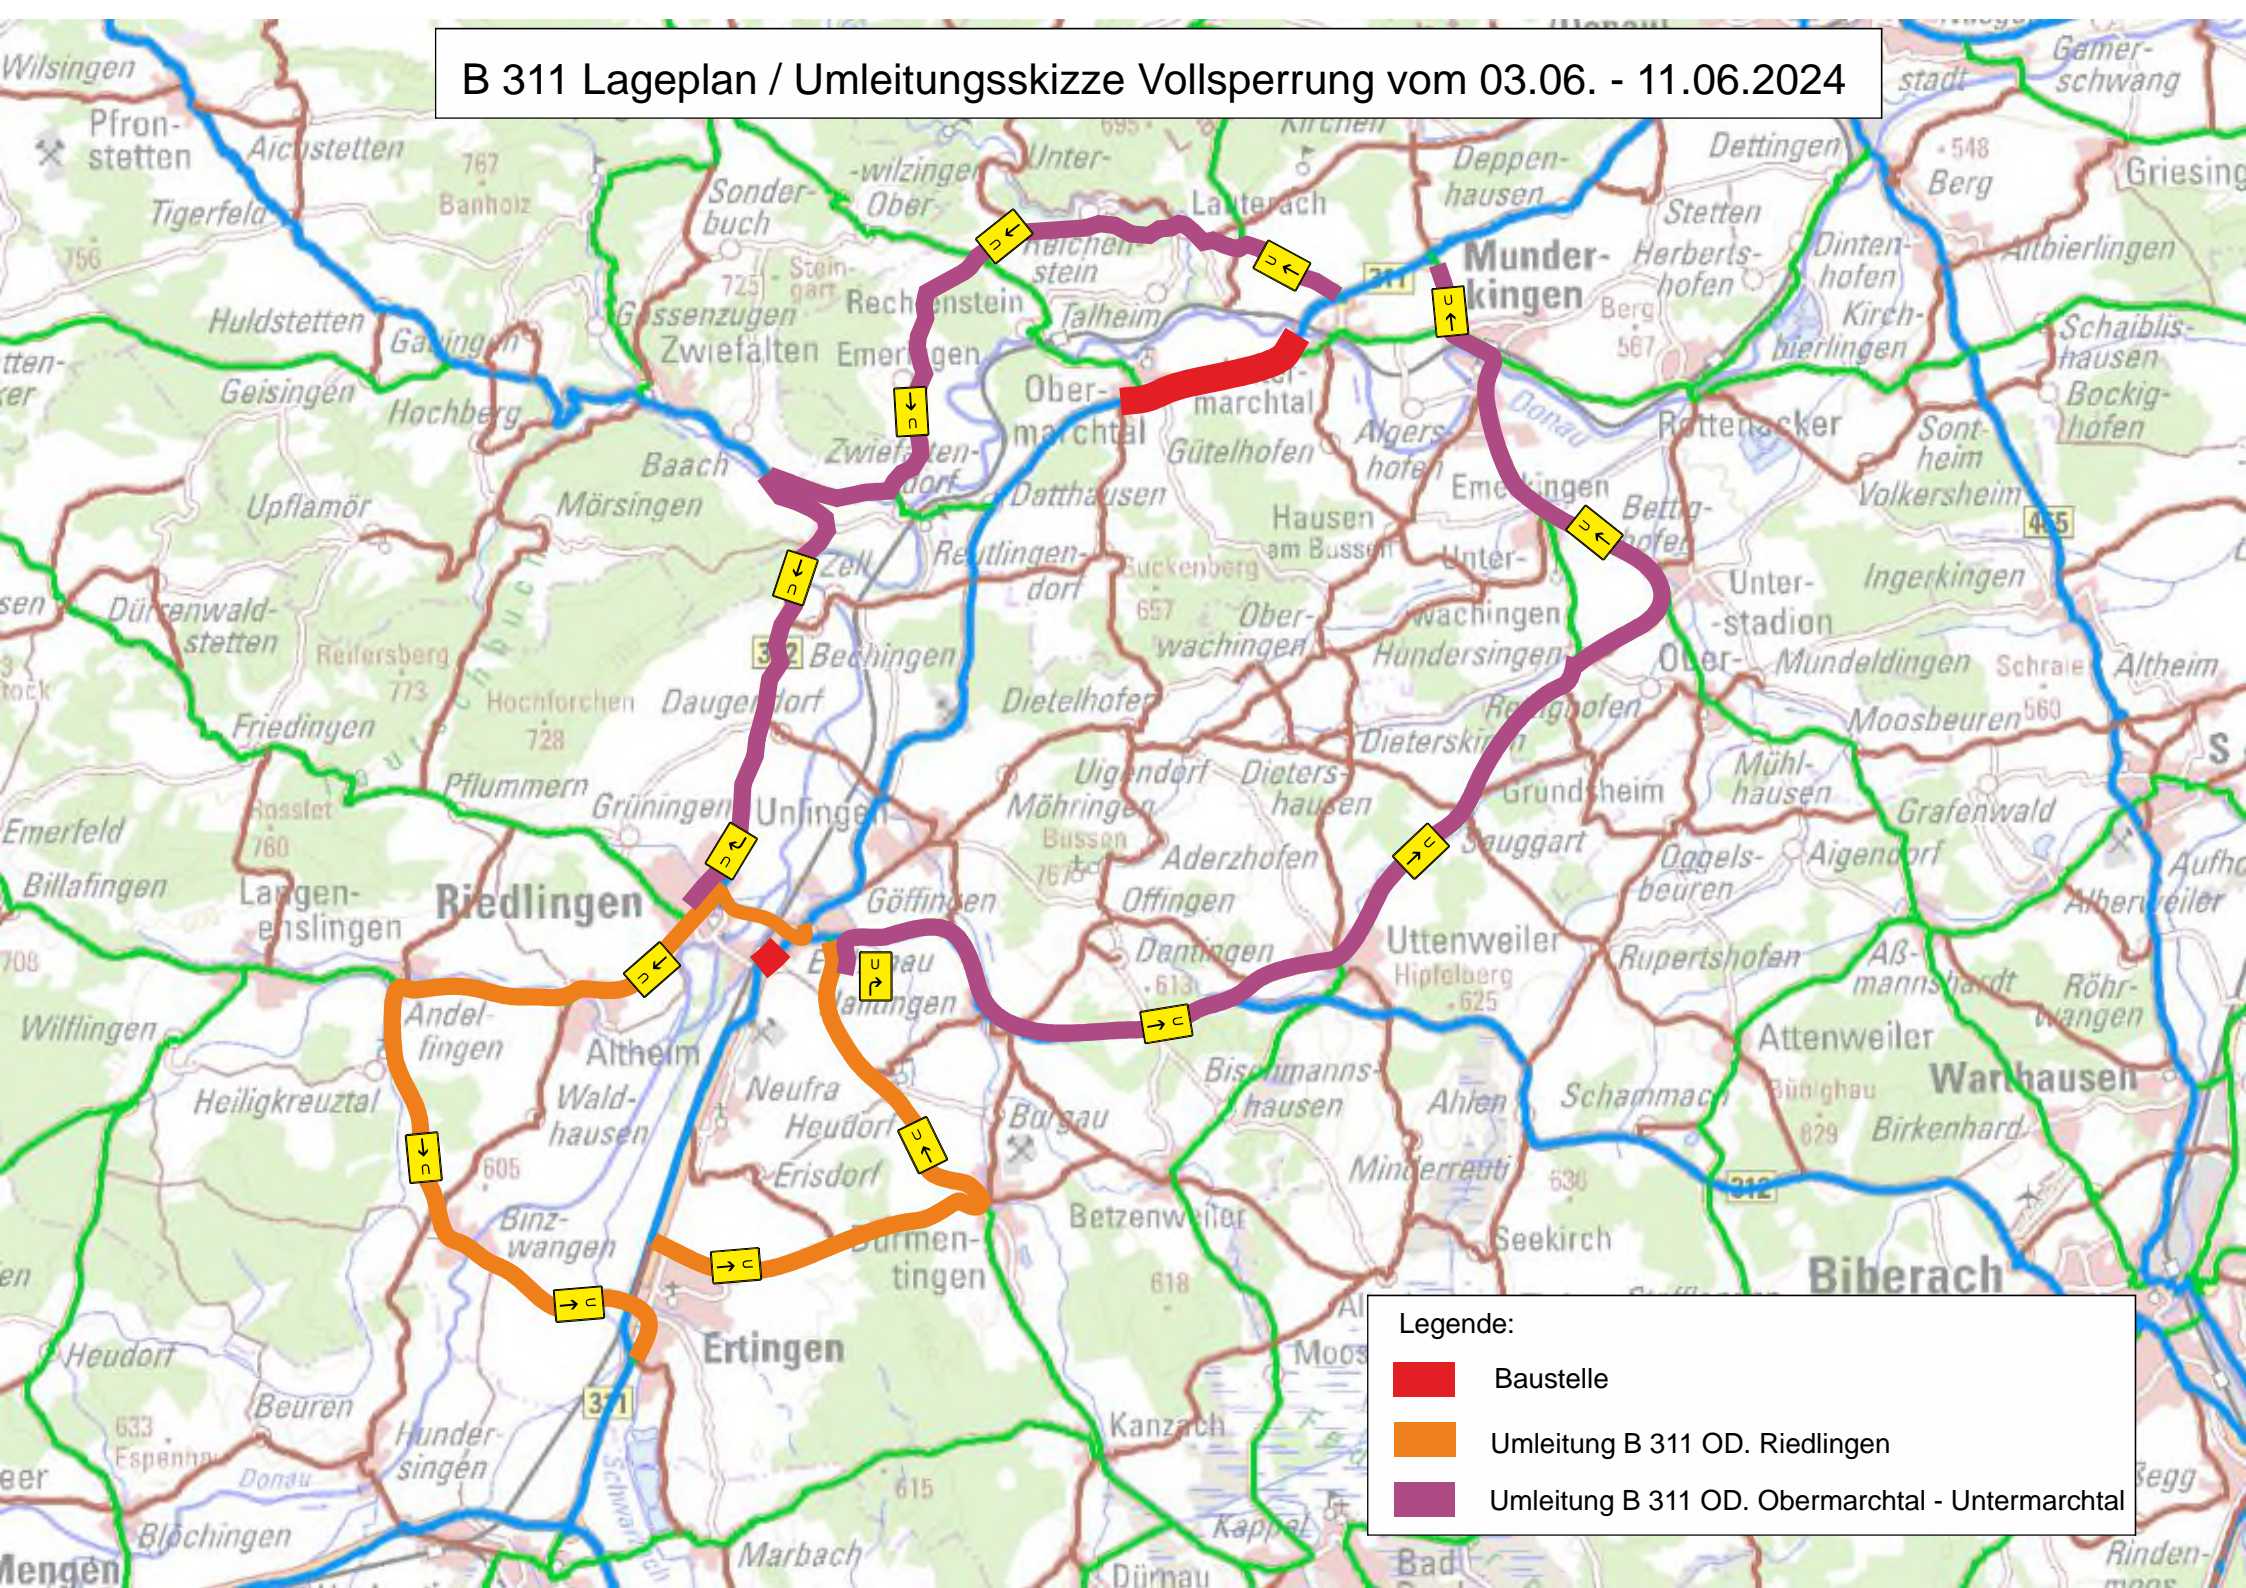

# B 311 Lageplan / Umleitungsskizze Vollsperrung vom 03.06. - 11.06.2024

**Legende:**

- █ Baustelle
- █ Umleitung B 311 OD. Riedlingen
- █ Umleitung B 311 OD. Obermarchtal - Untermarchtal