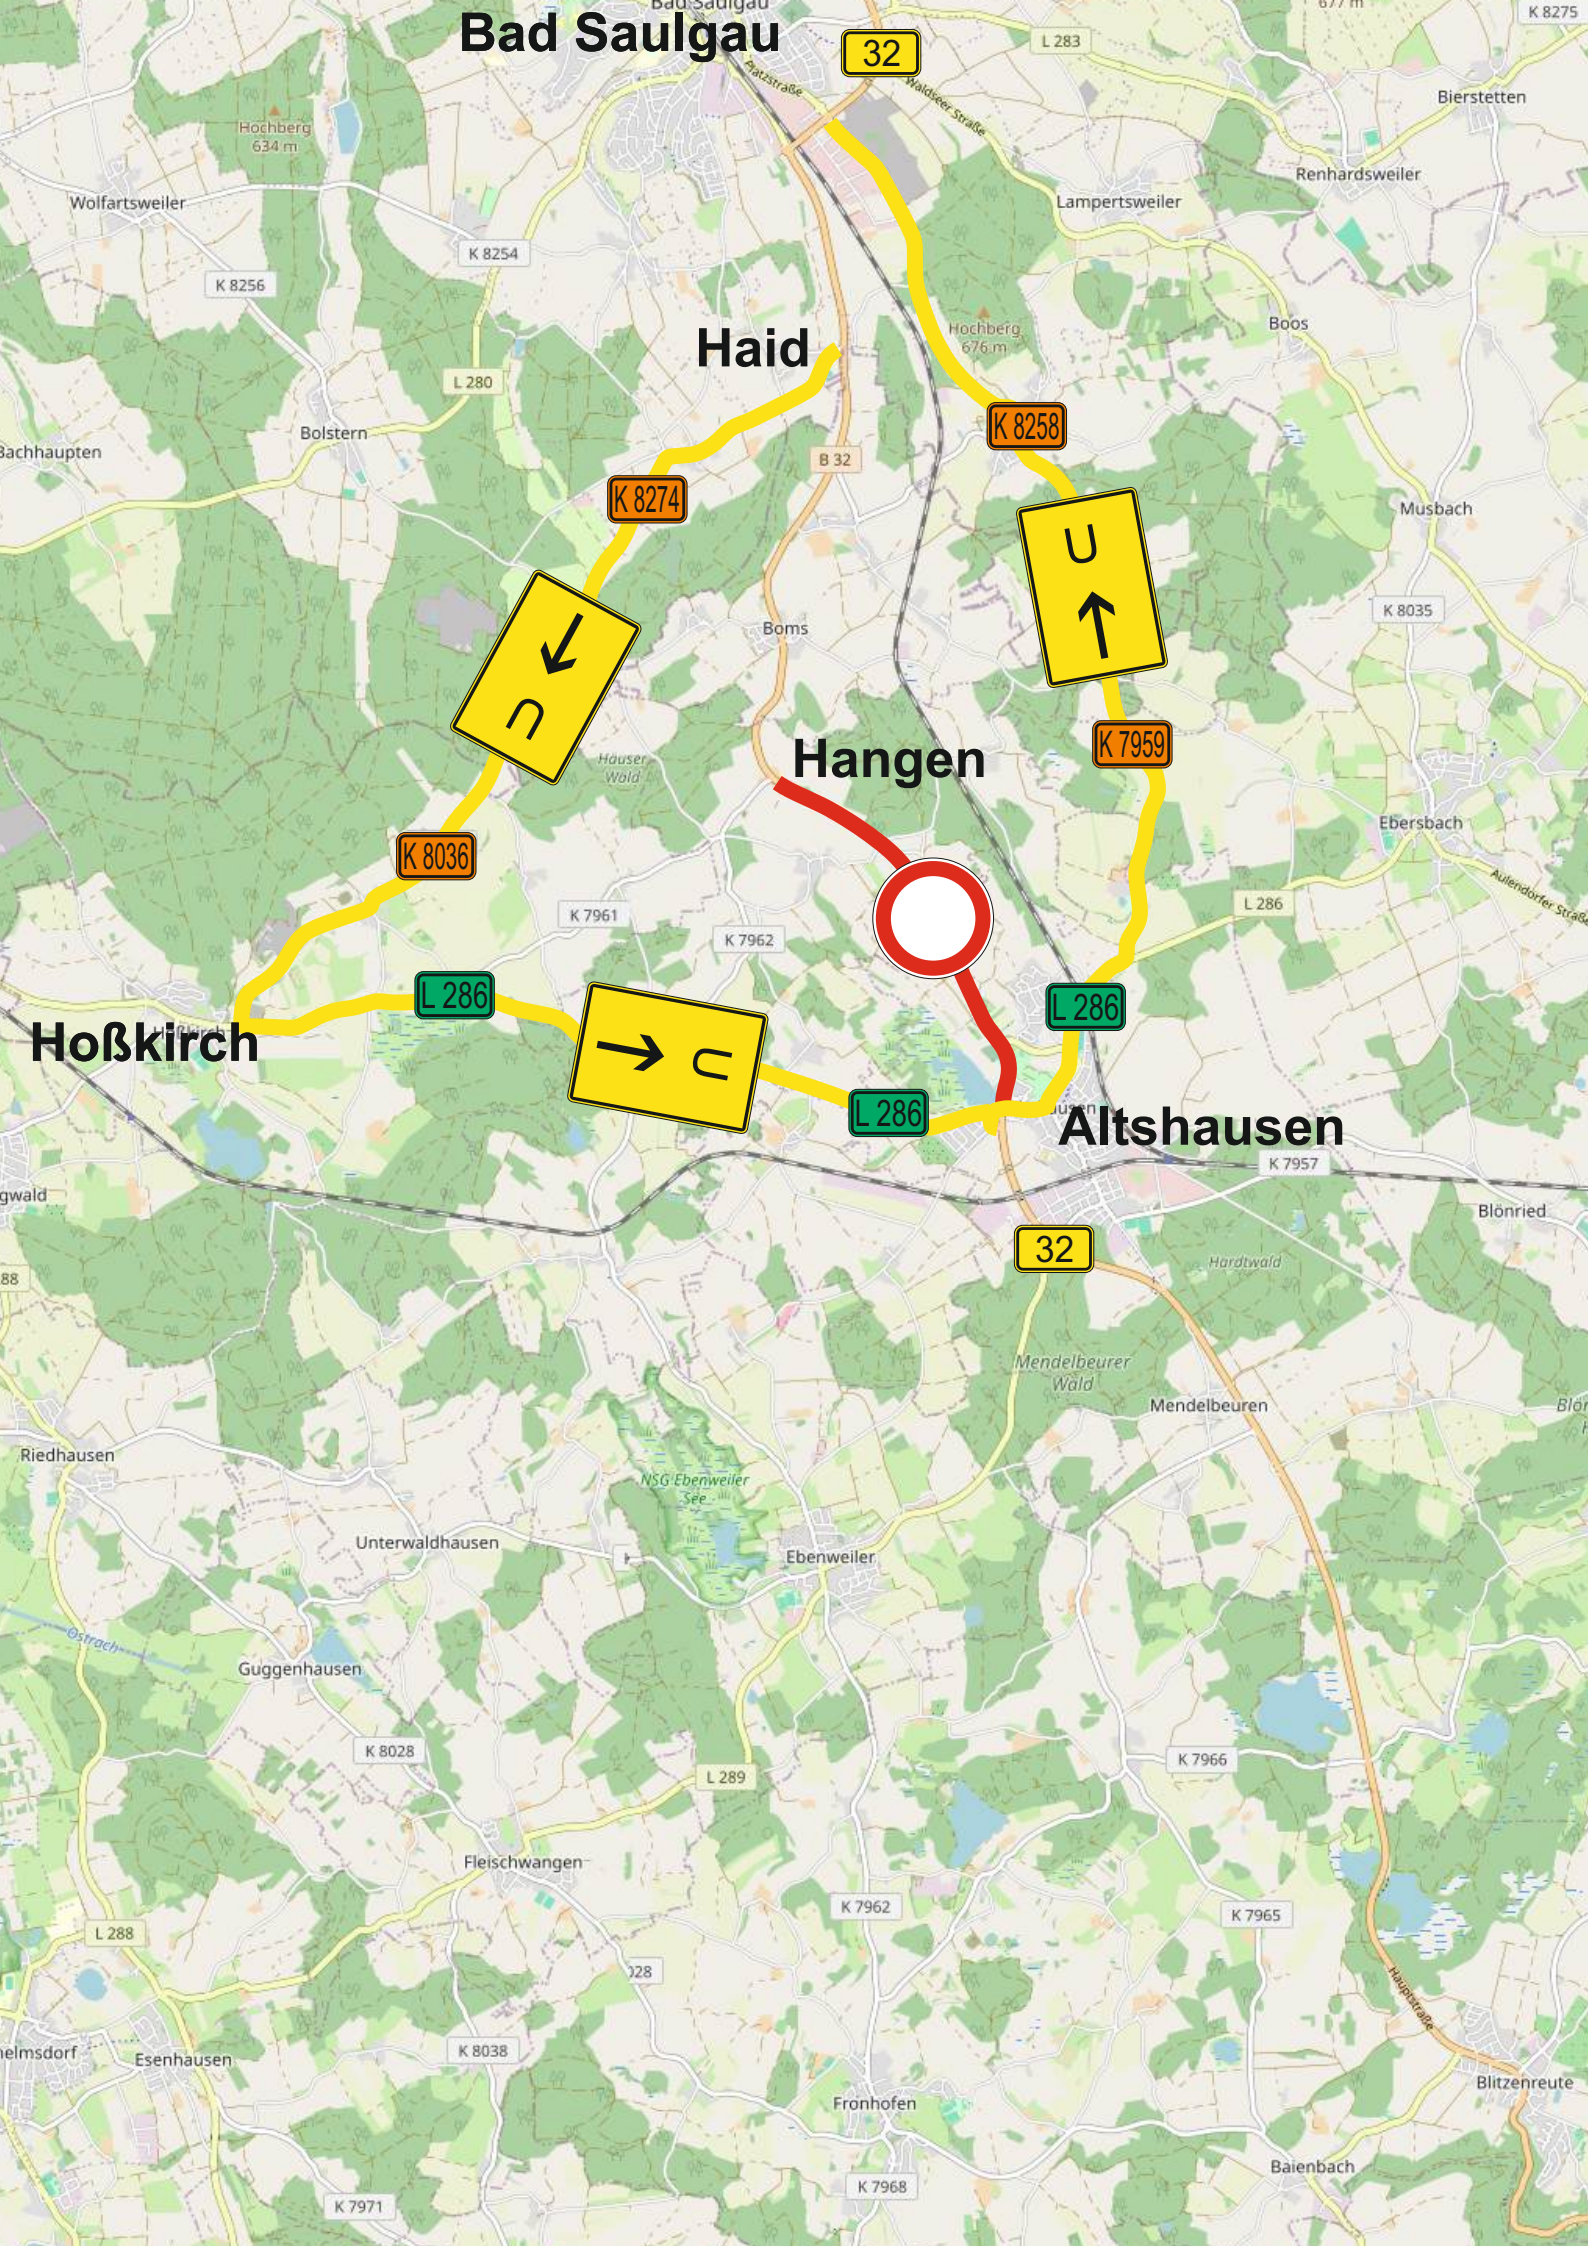

Bad Saulgau

32

L 283

Bierstetten

Renhardsweiler

Lampertweiler

Boos

Haid

Helmsdorf

Esenhausen

K 8038

Fronhofen

K 7968

Baienbach

Blitzenreute

K 7971

Bad Saulgau

32

Haid

32

K 8274

K 8036

L 286

Eichstegen

Altshausen

Hoßkirch

K 7962

Ebenweiler

32

K 7962

Blitzenreute

Fronhofen