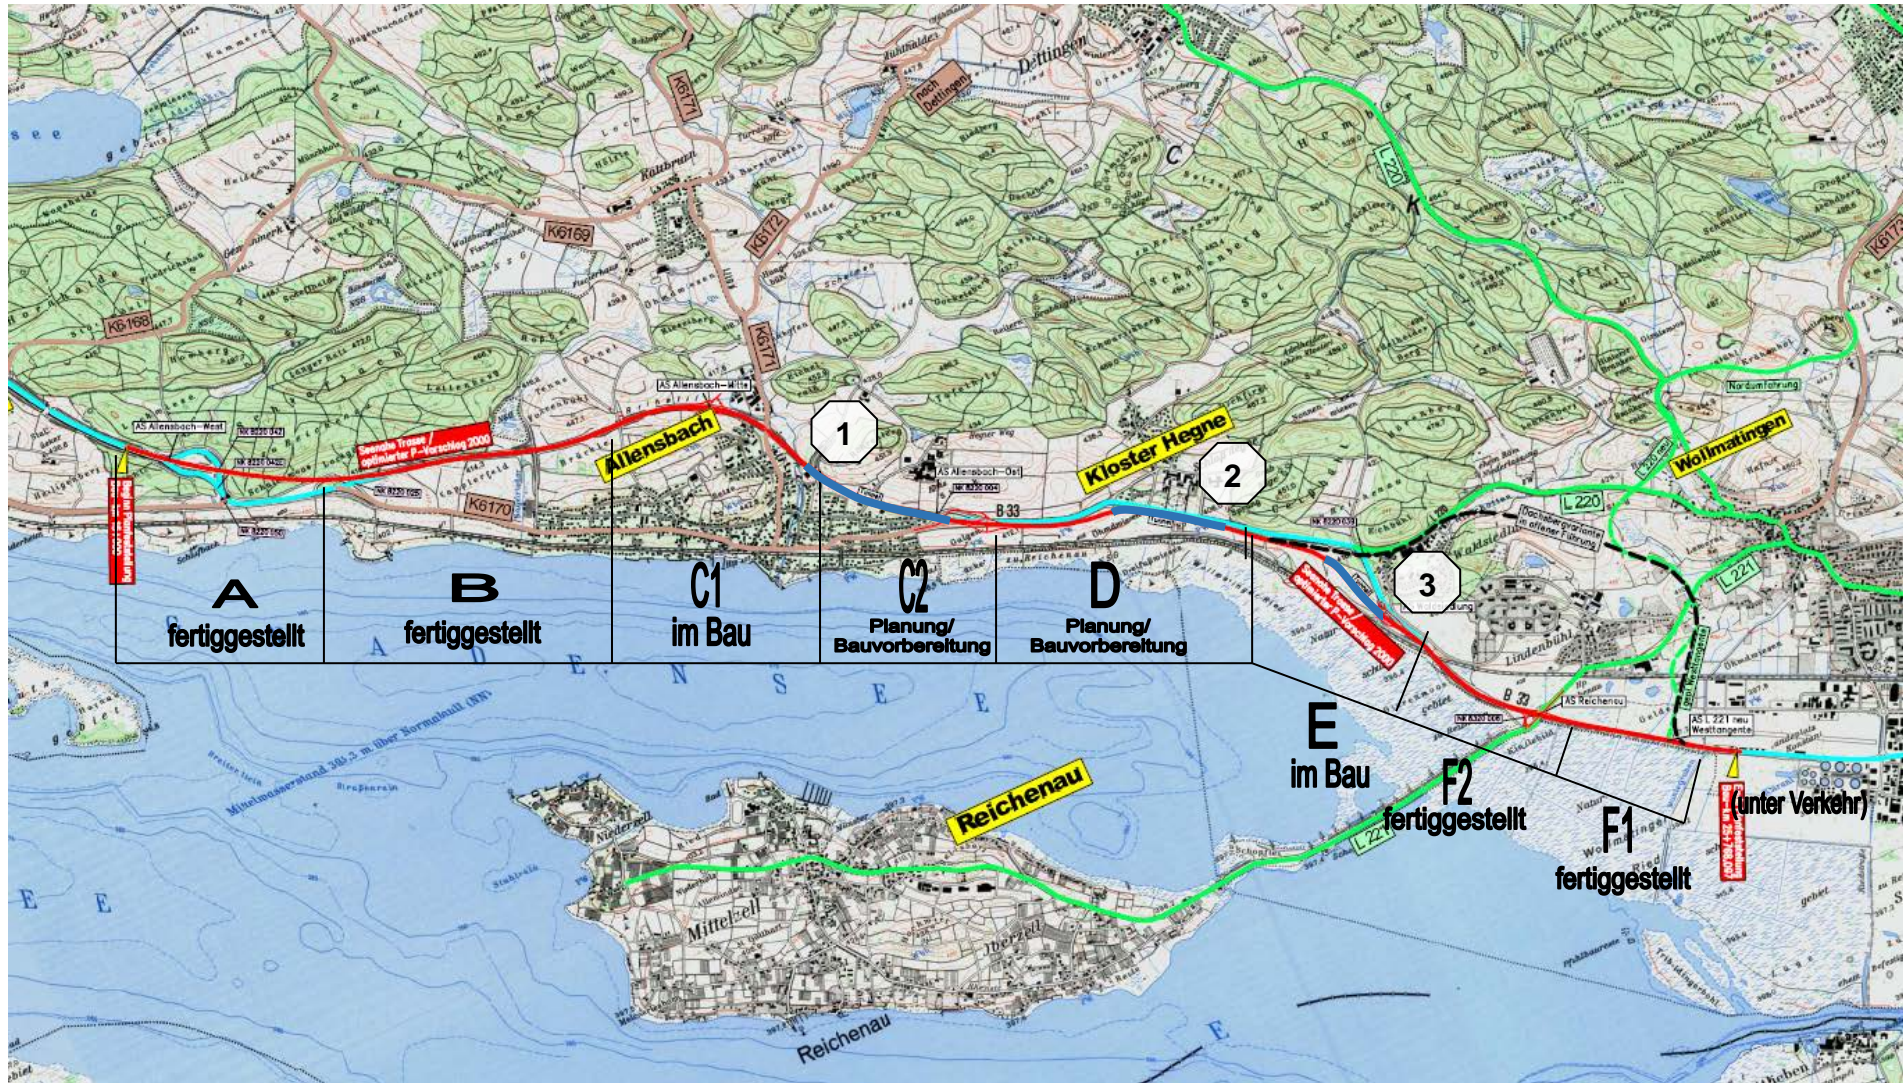

B 33 - Allensbach/West - Konstanz (Landeplatz) Übersichtslageplan

Stand: 23.01.20

- 1 Röhrenbergtunnel
- 2 Tunnel Hegne
- 3 Tunnel Waldsiedlung