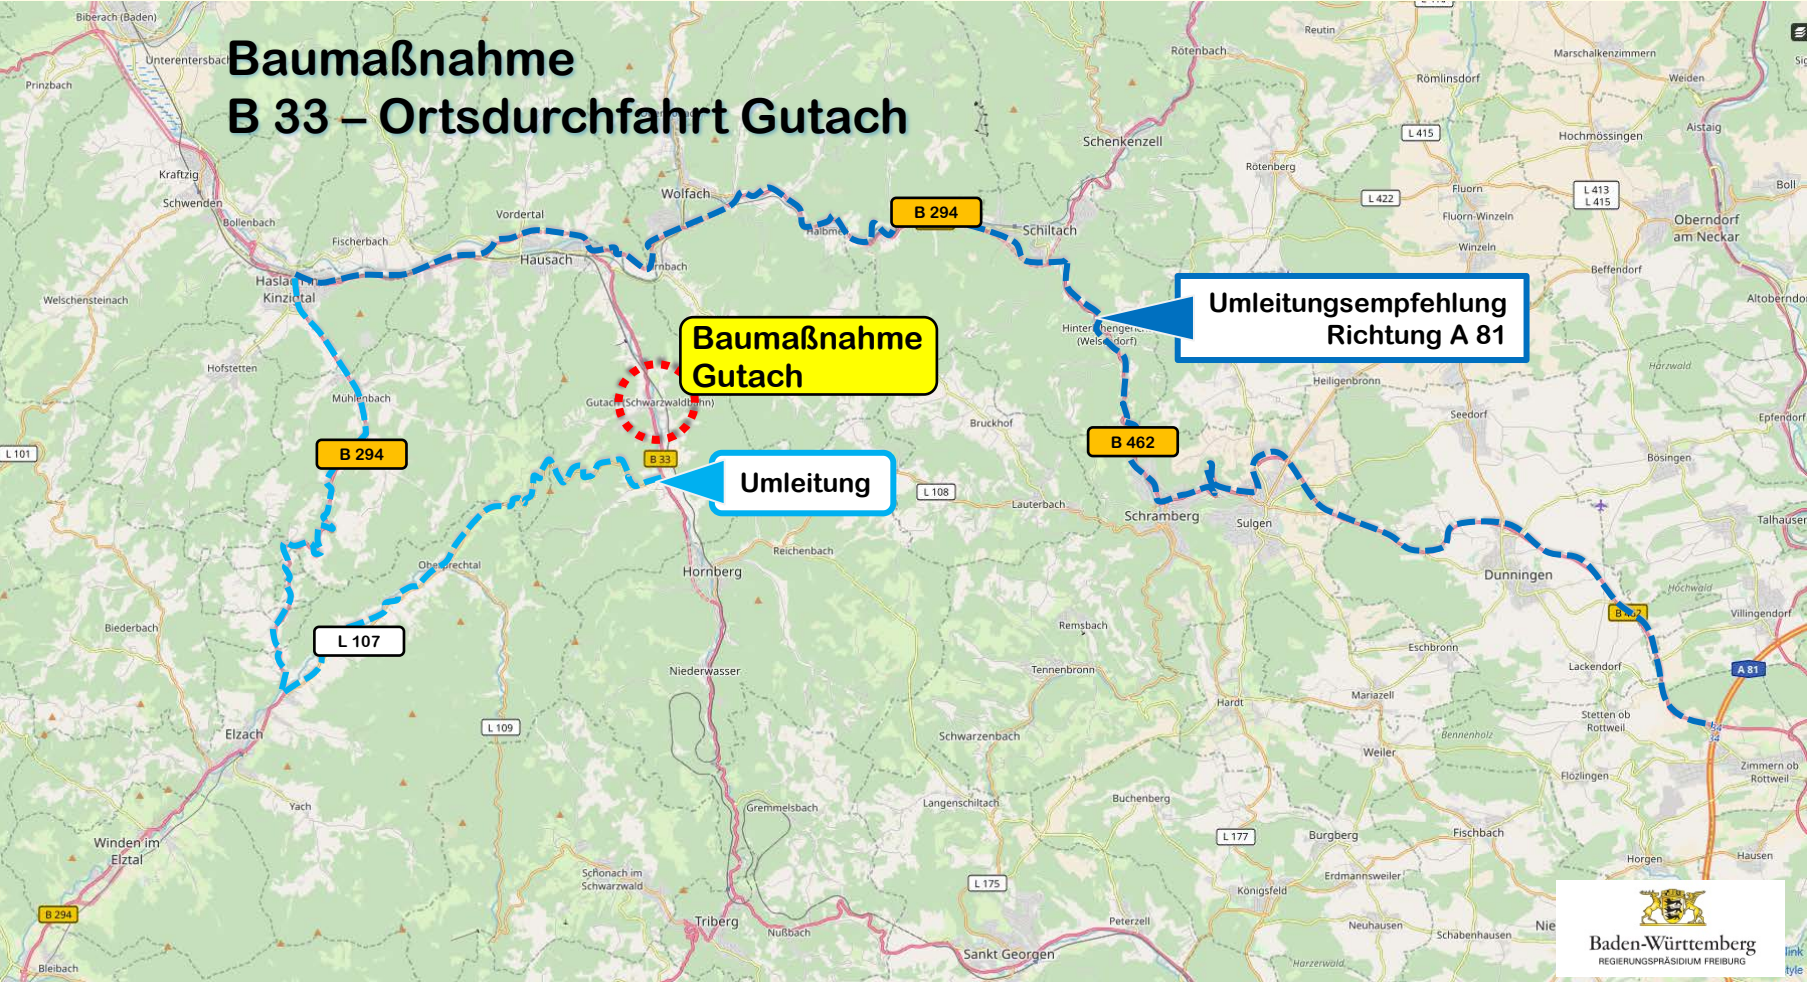

Baumaßnahme B 33 – Ortsdurchfahrt Gutach

**Baumaßnahme
Gutach**

Umleitung

**Umleitungsempfehlung
Richtung A 81**