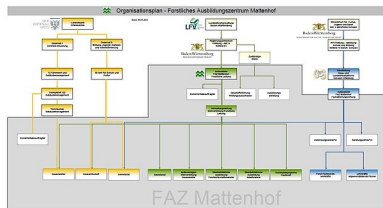

Der Mattenhof stellt sich vor

Stand: 14.03.2022

Das FAZ Mattenhof wird gemeinsam von Land (Landesforstverwaltung Baden-Württemberg) und dem Landkreis Ortenaukreis betrieben. Diese gemeinsame Trägerschaft wurde 1983, anlässlich der Inbetriebnahme des FAZ Mattenhof, begründet und ist vertraglich detailliert geregelt.

Die Besonderheit des FAZ Mattenhof liegt in der Kooperation zwischen überbetrieblicher Ausbildung und Berufsschule. Am FAZ erhalten alle berufsschulpflichtigen Auszubildenden sowie Auszubildende, die freiwillig die Berufsschule besuchen, ihre überbetriebliche Ausbildung und ihren Berufsschulunterricht zur gleichen Zeit unter dem gleichen Dach, d.h. in der Form von Blockunterricht in Landesfachklassen.

Die Überbetriebliche Ausbildung

Zweck der überbetrieblichen Ausbildung ist die Vermittlung von Ausbildungsinhalten, die der einzelne Ausbildungsbetrieb aufgrund seiner betrieblichen Einzigartigkeit nicht bieten kann. Die überbetriebliche Ausbildung stellt sicher, dass allen Auszubildenden alle von der Ausbildungsverordnung vorgegebenen Inhalte vermittelt werden – gleichgültig, in welchem Betrieb sie ihre Ausbildung absolvieren.