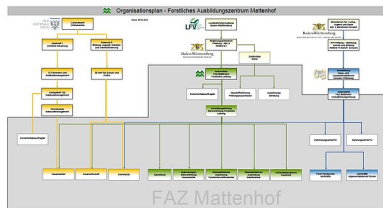

# Der Mattenhof stellt sich vor

Stand: 14.03.2022

Das FAZ Mattenhof wird gemeinsam von Land (Landesforstverwaltung Baden-Württemberg) und dem Landkreis Ortenaukreis betrieben. Diese gemeinsame Trägerschaft wurde 1983, anlässlich der Inbetriebnahme des FAZ Mattenhof, begründet und ist vertraglich detailliert geregelt.

Die Besonderheit des FAZ Mattenhof liegt in der Kooperation zwischen überbetrieblicher Ausbildung und Berufsschule. Am FAZ erhalten alle berufsschulpflichtigen Auszubildenden sowie Auszubildende, die freiwillig die Berufsschule besuchen, ihre überbetriebliche Ausbildung und ihren Berufsschulunterricht zur gleichen Zeit unter dem gleichen Dach, d.h. in der Form von Blockunterricht in Landesfachklassen.

## Die Überbetriebliche Ausbildung

Zweck der überbetrieblichen Ausbildung ist die Vermittlung von Ausbildungsinhalten, die der einzelne Ausbildungsbetrieb aufgrund seiner betrieblichen Einzigartigkeit nicht bieten kann. Die überbetriebliche Ausbildung stellt sicher, dass allen Auszubildenden alle von der Ausbildungsverordnung vorgegebenen Inhalte vermittelt werden – gleichgültig, in welchem Betrieb sie ihre Ausbildung absolvieren.