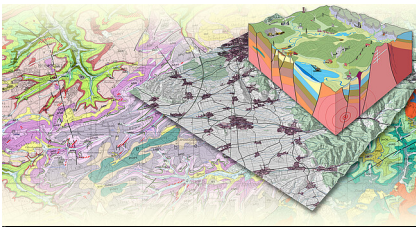

Regierungspräsidium Freiburg

**Referat 91 -
Geowissenschaftliches
Landesservicezentrum**