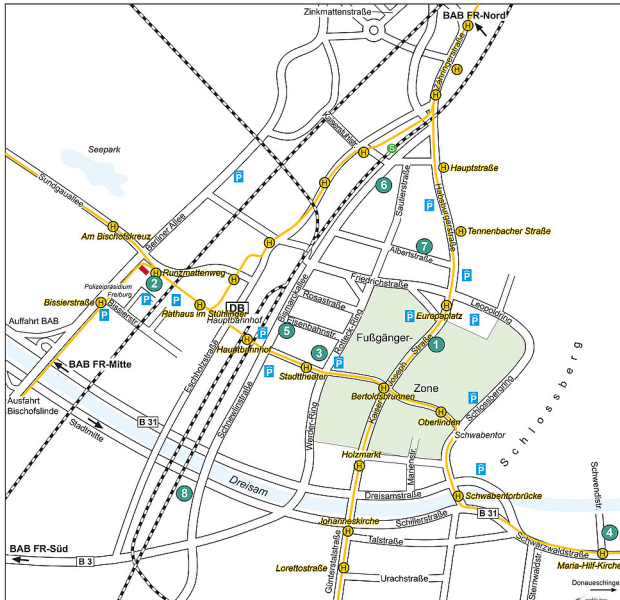

Wegbeschreibungen zu den Dienstgebäuden des Regierungspräsidiums Freiburg

Kontakt

Regierungspräsidium Freiburg

0761 208-0

0761 208-394200

Informationen

[Übersichtsplan und Anfahrt der Dienstgebäude](#)

[Parkmöglichkeiten Dienstgebäude Bissierstraße 7](#)

[Umweltzone Freiburg](#)

Regierungspräsidium Freiburg

Kaiser-Joseph-Straße 167

Basler Hof, 79098 Freiburg i. Br.

Regierungspräsidentin, Regierungsvizepräsident, Stabsstelle für grenzüberschreitende Zusammenarbeit und europäische Angelegenheiten

Referate 12, 14, 24

Straßenbahn/Bus-Linien: 1, 2, 3, 4, 5, 10, 14, 27

Haltestelle Europaplatz, Bertoldsbrunnen

Parkleitsystem Parkzone "Altstadt"

Regierungspräsidium Freiburg

Bissierstraße 3 und 7

79114 Freiburg i. Br.

Haltestelle Runzmattenweg

Bertoldstraße 43

79098 Freiburg i. Br.

Abteilungen 3 und 8

Straßenbahn/Bus-Linien: 1, 2, 3, 4, 5

Haltestelle Stadttheater

Parkleitsystem Parkzone "Universität"

Regierungspräsidium Freiburg