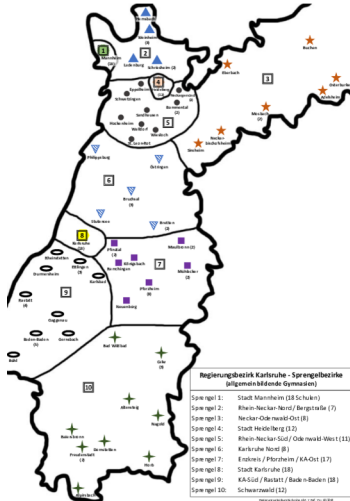

Sprengelbezirke und jeweilige Schulstandorte im Regierungsbezirk Karlsruhe (allgemein bildende Gymnasien)

Sprengel 1 - Stadt Mannheim

Sprengel 2 - Rhein-Neckar-Kreis Nord (Bergstraße)

Hemsbach, Ladenburg, Schriesheim, Weinheim

Sprengel 3 - Neckar-Odenwald-Kreis

Adelsheim, Buchen, Eberbach, Mosbach, Neckarbischofsheim, Osterburken, Sinsheim

Sprengel 4 - Stadt Heidelberg

Sprengel 5 - Rhein-Neckar-Kreis Süd / Neckar-Odenwald-Kreis

St. Leon-Rot, Walldorf, Wiesloch, Bammental, Neckargemünd, Eppelheim, Hockenheim, Sandhausen, Schwetzingen

Sprengel 6 - Landkreis Karlsruhe Nord

Stutensee, Bretten, Bruchsal, Philippsburg, Östingen

Sprengel 7 - Landkreis Karlsruhe Ost, Enzkreis, Stadt Pforzheim

Königsbach-Stein, Maulbronn, Mühlacker, Pfinztal, Pforzheim, Remchingen, Neuenbürg

Sprengel 8 - Stadt Karlsruhe

Sprengel 9 - Landkreis Karlsruhe Süd / Landkreis Rastatt / Stadt Baden-Baden

Baden-Baden, Bühl, Durmersheim, Ettlingen, Gernsbach, Gaggenau, Rastatt, Rheinstetten, Karlsbad