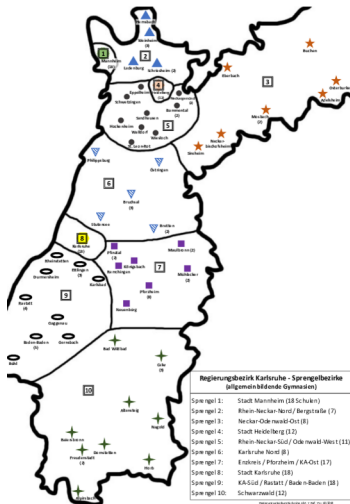

Sprengelbezirke und jeweilige Schulstandorte im Regierungsbezirk Karlsruhe (allgemein bildende Gymnasien)

Sprengel 1 - Stadt Mannheim

Sprengel 2 - Rhein-Neckar-Kreis Nord (Bergstraße)

Hemsbach, Ladenburg, Schriesheim, Weinheim

Sprengel 3 - Neckar-Odenwald-Kreis

Adelsheim, Buchen, Eberbach, Mosbach, Neckarbischofsheim, Osterburken, Sinsheim

Sprengel 4 - Stadt Heidelberg

Sprengel 5 - Rhein-Neckar-Kreis Süd / Neckar-Odenwald-Kreis

St. Leon-Rot, Walldorf, Wiesloch, Bammental, Neckargemünd, Eppelheim, Hockenheim, Sandhausen, Schwetzingen

Sprengel 6 - Landkreis Karlsruhe Nord

Stutensee, Bretten, Bruchsal, Philippsburg, Östingen

Sprengel 7 - Landkreis Karlsruhe Ost, Enzkreis, Stadt Pforzheim

Königsbach-Stein, Maulbronn, Mühlacker, Pfinztal, Pforzheim, Remchingen, Neuenbürg

Sprengel 8 - Stadt Karlsruhe

Sprengel 9 - Landkreis Karlsruhe Süd / Landkreis Rastatt / Stadt Baden-Baden

Baden-Baden, Bühl, Durmersheim, Ettlingen, Gernsbach, Gaggenau, Rastatt, Rheinstetten, Karlsbad