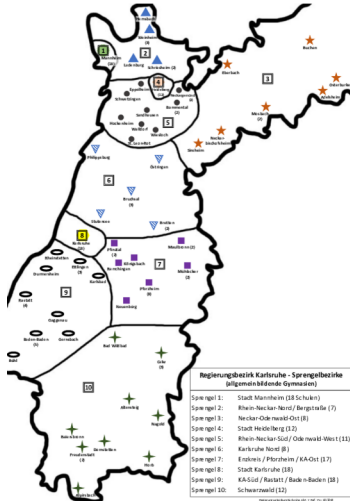

# Sprengelbezirke und jeweilige Schulstandorte im Regierungsbezirk Karlsruhe (allgemein bildende Gymnasien)

Sprengel 1 - Stadt Mannheim

Sprengel 2 - Rhein-Neckar-Kreis Nord (Bergstraße)

Hemsbach, Ladenburg, Schriesheim, Weinheim

Sprengel 3 - Neckar-Odenwald-Kreis

Adelsheim, Buchen, Eberbach, Mosbach, Neckarbischofsheim, Osterburken, Sinsheim

Sprengel 4 - Stadt Heidelberg

Sprengel 5 - Rhein-Neckar-Kreis Süd / Neckar-Odenwald-Kreis

St. Leon-Rot, Walldorf, Wiesloch, Bammental, Neckargemünd, Eppelheim, Hockenheim, Sandhausen, Schwetzingen

Sprengel 6 - Landkreis Karlsruhe Nord

Stutensee, Bretten, Bruchsal, Philippsburg, Östingen

Sprengel 7 - Landkreis Karlsruhe Ost, Enzkreis, Stadt Pforzheim

Sprengel 10 - Schwarzwald

Alpirsbach, Altensteig, Bad Wildbad, Baiersbronn, Calw, Dornstetten, Freudenstadt, Horb, Nagold