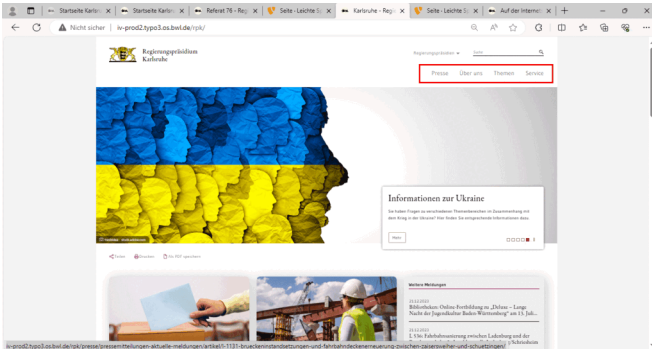

- Wirtschaft
- Gesellschaft
- Umwelt
- Verkehr und Infrastruktur

Diese sind das Haupt-Menü.

Klicken Sie auf ein Wort.

Dann kommen Sie auf eine neue Seite

Dort stehen die Informationen zu dem Thema.

Start-Seite des Regierungspräsidiums Karlsruhe

Regierungspräsidien

Presse Über uns Themen Service

Regierungspräsidium Karlsruhe

Ganz oben links ist das Landes-Logo.

Daneben steht der Name des Regierungs-Präsidiiums.

Egal, wo Sie sich befinden, Sie können immer auf das Logo klicken.

Dann kommen Sie immer auf die Start-Seite des Regierungs-Präsidioms Karlsruhe.

Haupt-Menü

Regierungspräsidium Karlsruhe

Auf der Start-Seite finden Sie oben rechts 4 Wörter:

- Presse
- Über uns
- Themen
- Service

Diese sind das Haupt-Menü.

Klicken Sie auf ein Wort.

Dann kommen Sie auf eine neue Seite

Dort stehen die Informationen zu dem Thema.

Zum Beispiel:

Sie klicken auf das Wort Service.

Dann öffnet sich die neue Seite.