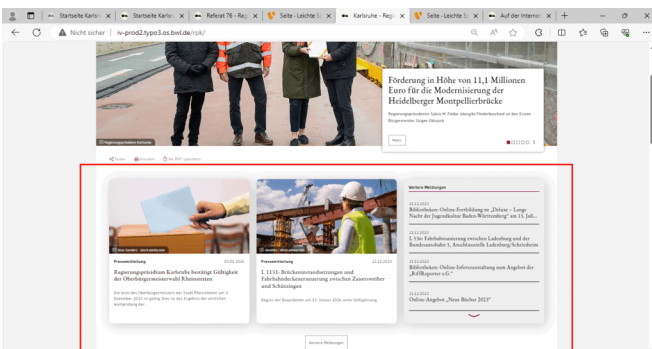

Dann kommen Sie immer auf die Start-Seite des Regierungs-Präsidioms Karlsruhe.

Haupt-Menü

Regierungspräsidium Karlsruhe

Auf der Start-Seite finden Sie oben rechts 4 Wörter:

- Presse
- Über uns
- Themen
- Service

Diese sind das Haupt-Menü.

Klicken Sie auf ein Wort.

Dann kommen Sie auf eine neue Seite

Dort stehen die Informationen zu dem Thema.

Zum Beispiel:

Sie klicken auf das Wort Service.

Dann öffnet sich die neue Seite.

Sie können die Informationen dazu lesen und weitere Informationen abrufen.

Oder fahren Sie mit der Maus über die Wörter.

So kommen Sie direkt auf die Unter-Seiten.

Aktuelle Informationen

Auf der Start-Seite des Regierungs-Präsidiums finden Sie aktuelle Informationen in einzelnen Meldungen: