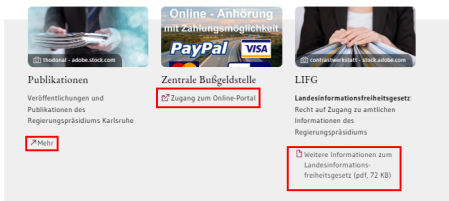

Verschiedene Zeichen auf der Internet-Seite

Einige Wörter auf unserer Internet-Seite sind farbig unterstrichen, wenn Sie mit der Maus darüber fahren.

Diese Symbole können vor den Wörtern stehen:

- Pfeil nach rechts oben: Wenn Sie auf die Wörter klicken, gelangen Sie zu einer anderen Seite in unserem Internet-Auftritt.
- Pfeil nach rechts oben, der sich in einem Viereck befindet: Das ist ein Link auf eine andere Internet-Seite. Diese Seite ist nicht vom Regierungs-Präsidium. Sie öffnet in einem neuen Fenster.