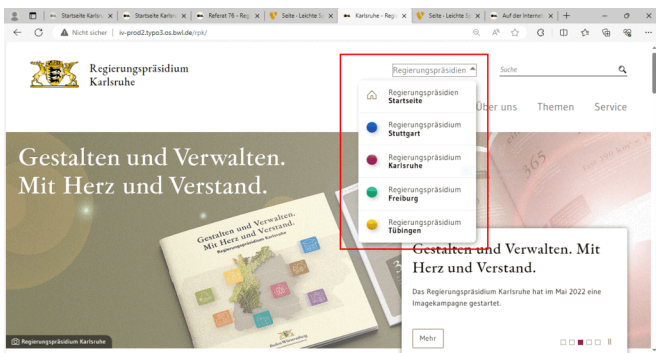

Leichte Sprache: Auf der Internetseite zurecht finden

So benutzen Sie unsere Seite

Hier erklären wir Ihnen, welche Informationen Sie auf unserer Internet-Seite finden.

Und wir zeigen Ihnen, wo und wie Sie diese Informationen finden.

Dabei helfen Ihnen die Bilder.

Auf den Bildern gibt es Bereiche mit einem roten Rahmen.

Das sind die Bereiche, die wir Ihnen nun erklären.

Wechsel zwischen Regierungs-Präsidien

Regierungspräsidium Karlsruhe

Es gibt vier Regierungs-Präsidien in Baden-Württemberg:

- Regierungs-Präsidium Stuttgart
- Regierungs-Präsidium Karlsruhe
- Regierungs-Präsidium Freiburg
- Regierungs-Präsidium Tübingen.

Jedes Regierungs-Präsidium hat seine eigene Internet-Seite.

Zwischen den Internet-Seiten der Regierungs-Präsidien können Sie über das Menü Regierungspräsidien oben rechts wechseln.

Und es gibt noch eine gemeinsame Internet-Seite.

Regierungspräsidium Karlsruhe

Auf diese kommen Sie, wenn Sie auf Regierungs-Präsidiien Start-Seite klicken.