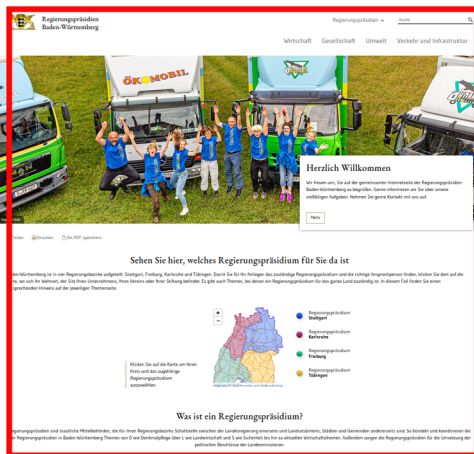

Dabei helfen Ihnen die Bilder.

Auf den Bildern gibt es Bereiche mit einem roten Rahmen.

Das sind die Bereiche, die wir Ihnen nun erklären.

Wechsel zwischen Regierungs-Präsidien

Regierungspräsidium Karlsruhe

Es gibt vier Regierungs-Präsidien in Baden-Württemberg:

- Regierungs-Präsidium Stuttgart
- Regierungs-Präsidium Karlsruhe
- Regierungs-Präsidium Freiburg
- Regierungs-Präsidium Tübingen.

Jedes Regierungs-Präsidium hat seine eigene Internet-Seite.

Zwischen den Internet-Seiten der Regierungs-Präsidien können Sie über das Menü Regierungspräsidien oben rechts wechseln.

Und es gibt noch eine gemeinsame Internet-Seite.

Regierungspräsidium Karlsruhe

Auf diese kommen Sie, wenn Sie auf Regierungs-Präsidiien Start-Seite klicken.

Es öffnet sich der gemeinsame Auftritt aller Regierungs-Präsidiien.

Quelle: Regierungspräsidien Baden-Württemberg

Hier finden Sie Informationen über Themen, die alle Regierungs-Präsidiien bearbeiten.

Unsere Haupt-Themen sind: