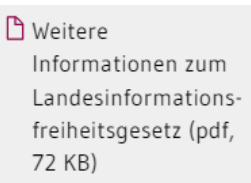

Dann können Sie die Suche oben rechts nutzen. Schreiben Sie hier ein Wort hin. Drücken Sie nun die Eingabe-Taste an ihrem Computer oder klicken Sie auf die Lupe daneben.

Sie bekommen dann eine Liste mit Ergebnissen zu Ihrer Suche.

Diese sehen Sie auf einer neuen Seite.

Verschiedene Zeichen auf der Internet-Seite

Einige Wörter auf unserer Internet-Seite sind farbig unterstrichen, wenn Sie mit der Maus darüber fahren.

Diese Symbole können vor den Wörtern stehen:

- Pfeil nach rechts oben: Wenn Sie auf die Wörter klicken, gelangen Sie zu einer anderen Seite in unserem Internet-Auftritt.
- Pfeil nach rechts oben, der sich in einem Viereck befindet: Das ist ein Link auf eine andere Internet-Seite. Diese Seite ist nicht vom Regierungs-Präsidium. Sie öffnet in einem neuen Fenster.