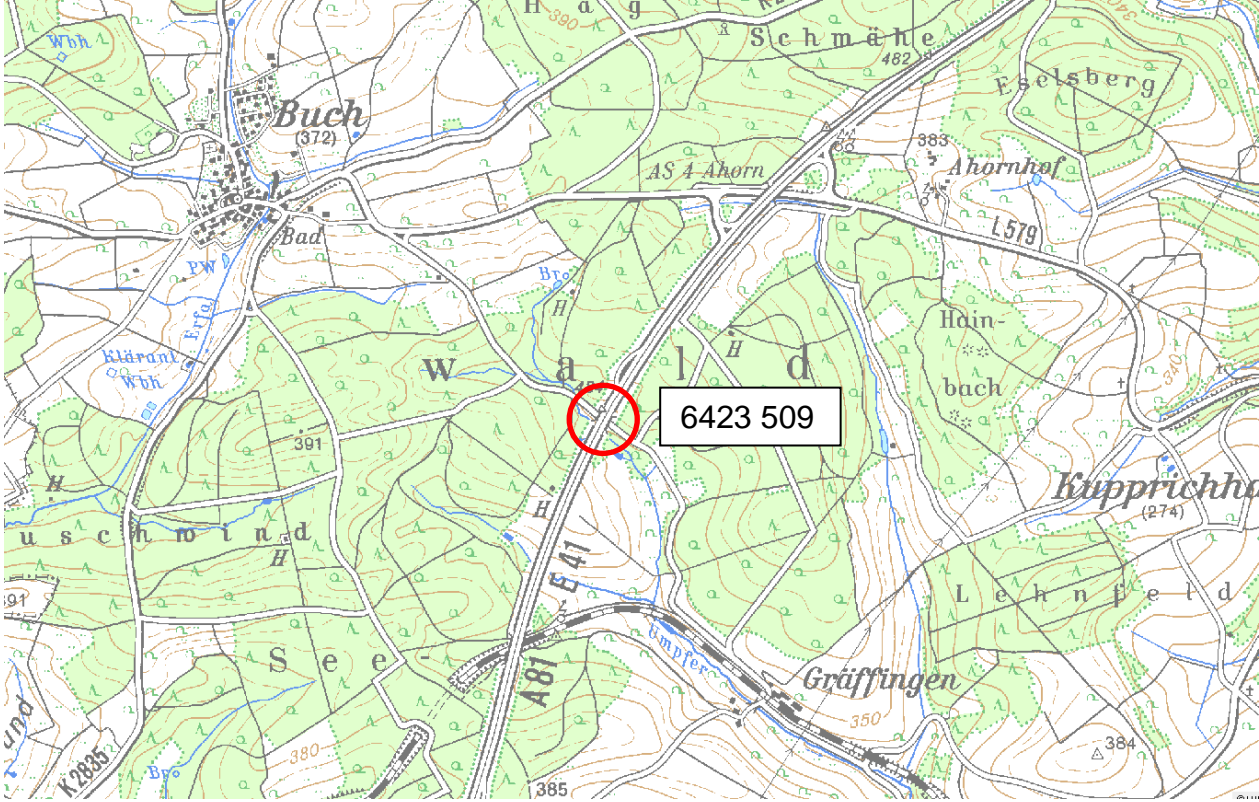

Stadt Boxberg, BW 6423 509

Quelle: UIS-GIStern 7.6