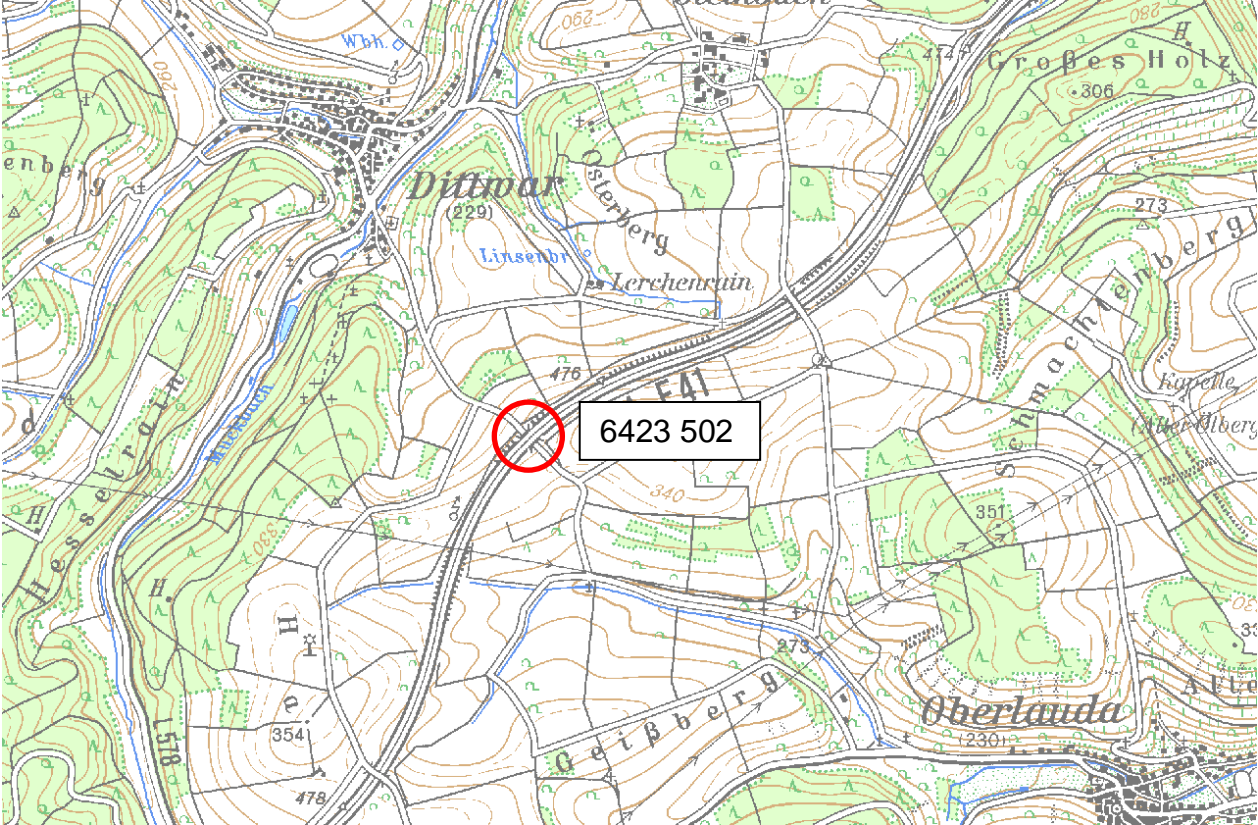

Kreisstadt Tauberbischofsheim, BW 6423 502

Quelle: UIS-GIStern 7.6