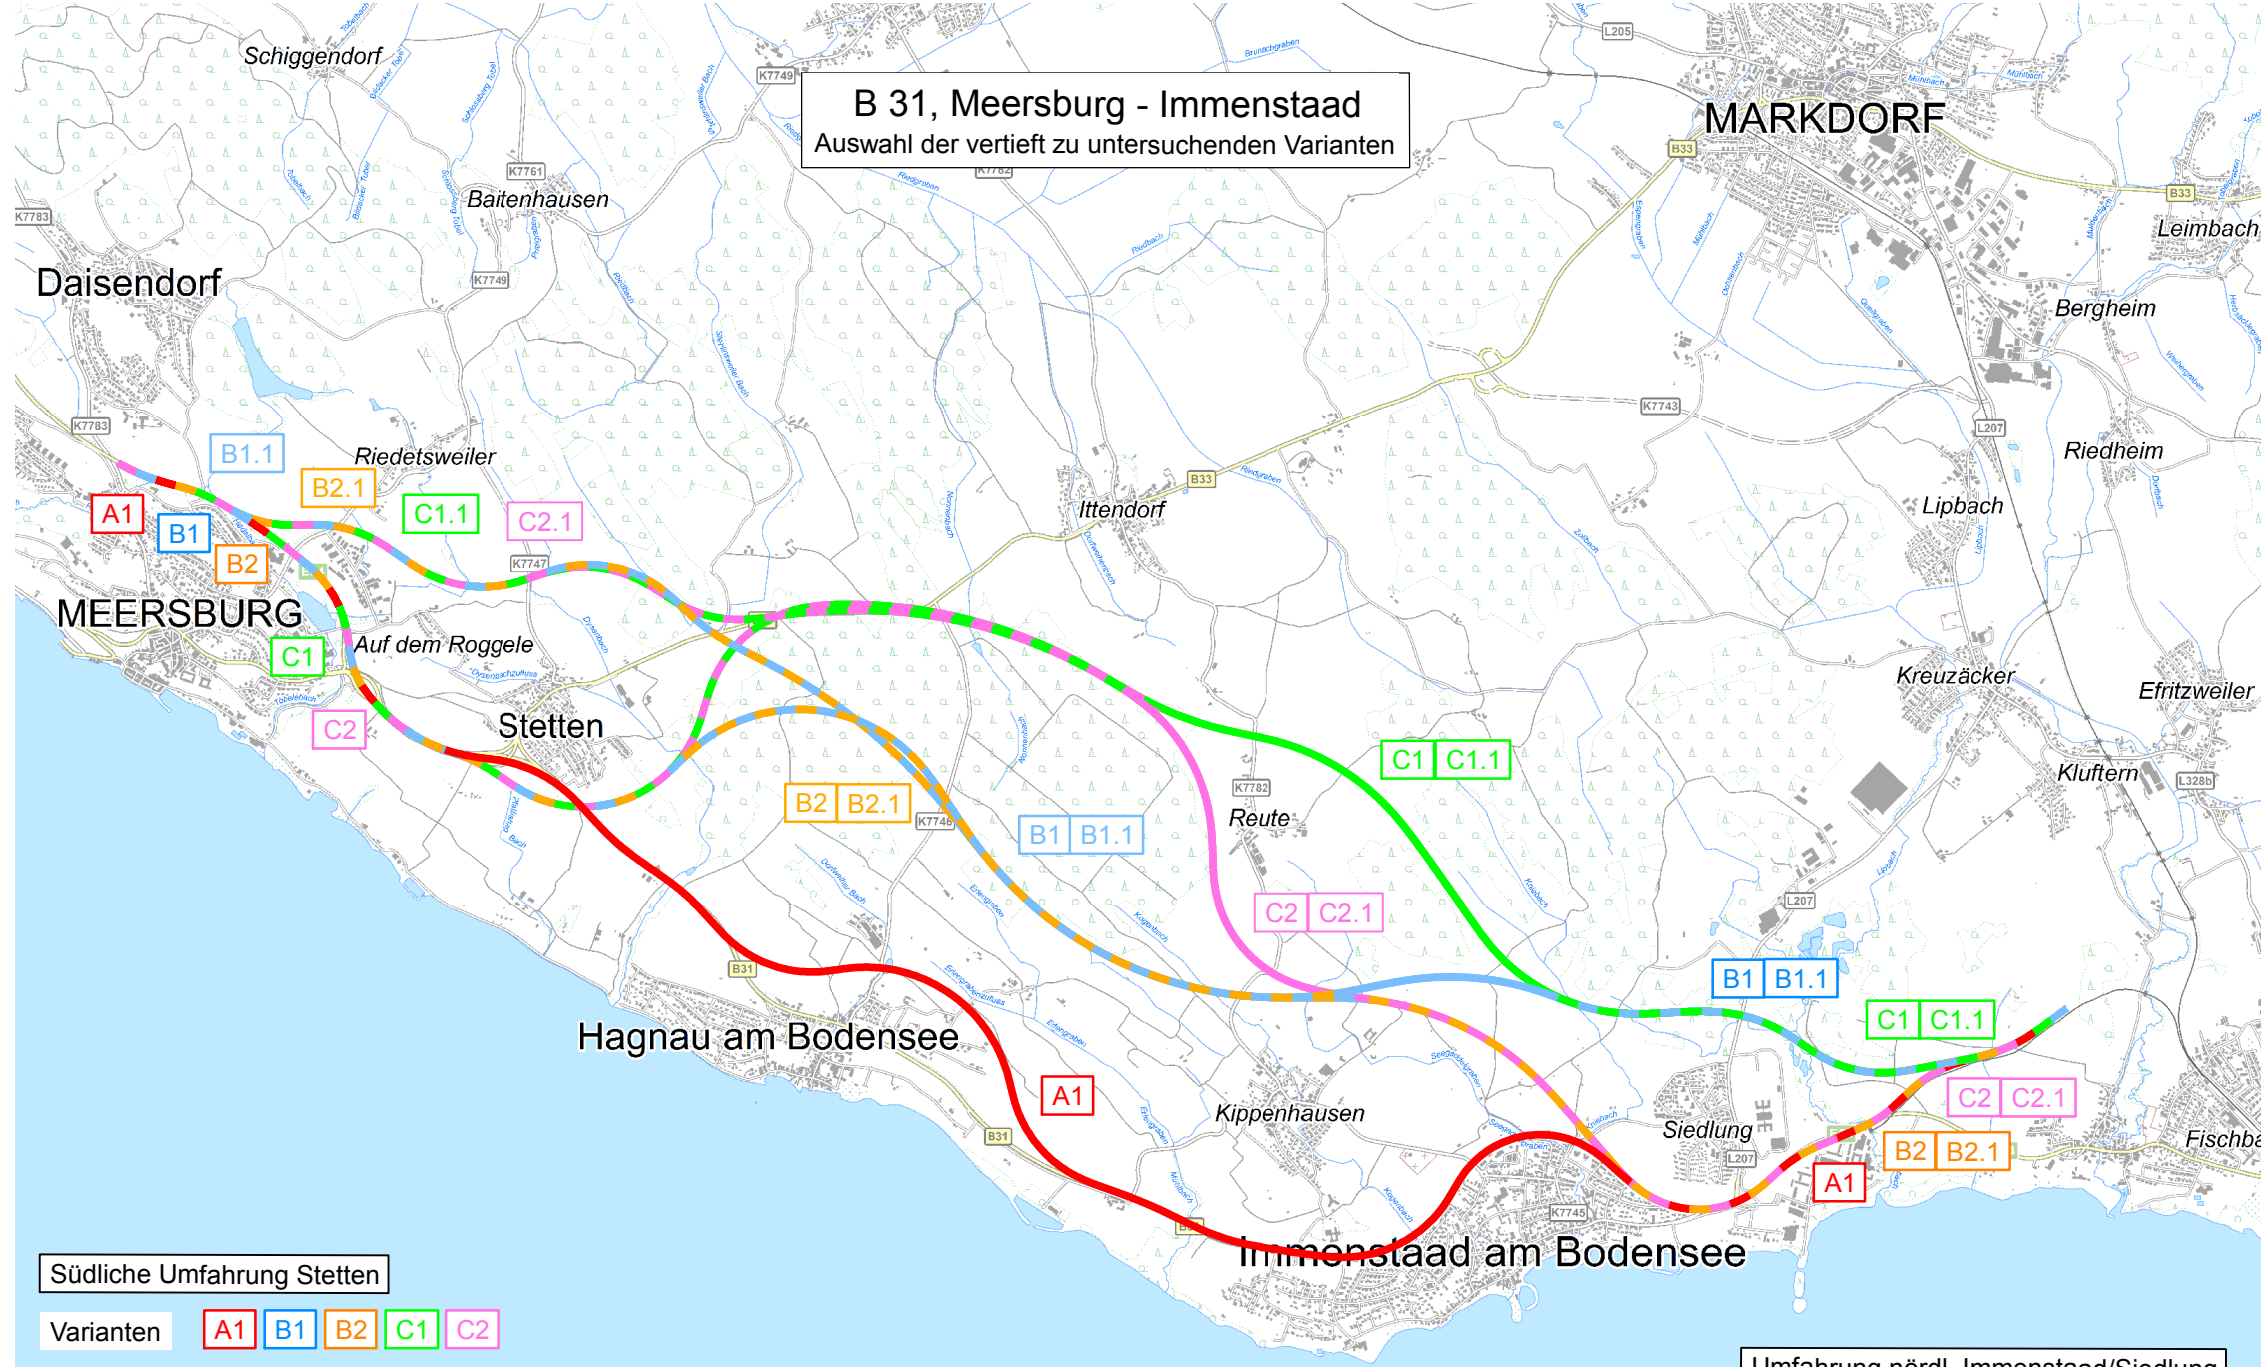

B 31, Meersburg - Immenstaad
Auswahl der vertieft zu untersuchenden Varianten

Südliche Umfahrung Stetten

Varianten **A1** **B1** **B2** **C1** **C2**

Nördliche Umfahrung Stetten

Varianten **B1.1** **B2.1** **C1.1** **C2.1**

Umfahrung nördl. Immenstaad/Siedlung

Varianten **B1** **B1.1** **C1** **C1.1**

Rückführung auf die B 31 bei Immenstaad

Varianten **A1** **B2** **B2.1** **C2** **C2.1**

Bodensee