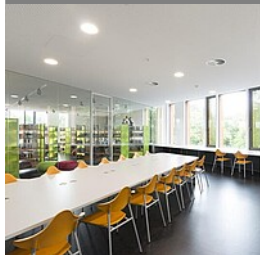

Stadtbücherei Biberach

Arbeitsraum in der nicht-öffentlichen Zweigstelle der Stadtbücherei Biberach "Schulbücherei im Heinz H. Engler-Forum"