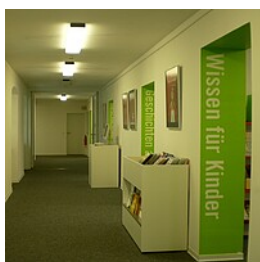

Eingangsbereich mit Verbuchungstheke in der Stadtbibliothek Bad Saulgau im 'Alten Kloster'

Stadtbibliothek Bad Saulgau

Blick vom Café über Verbuchungstheke in die Stadtbibliothek Bad Saulgau

Stadtbibliothek Bad Saulgau

Blick Richtung Kinderbereiche in der Stadtbibliothek Bad Saulgau

Stadtbibliothek Bad Saulgau

Innenräume mit Theke, Arbeitsplätzen und Präsentation der Neuerscheinungen in der Stadtbücherei Gammertingen in den Obergeschossen des Neubaus des Schlossflügels am Speth`schen Stadtschloss