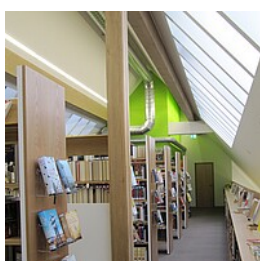

Eingangsbereich mit Verbuchungstheke in der Stadtbibliothek Bad Saulgau im 'Alten Kloster'

Stadtbibliothek Bad Saulgau

Blick vom Café über Verbuchungstheke in die Stadtbibliothek Bad Saulgau

Stadtbibliothek Bad Saulgau

Blick Richtung Kinderbereiche in der Stadtbibliothek Bad Saulgau

Stadtbibliothek Bad Saulgau

Innenräume mit Theke, Arbeitsplätzen und Präsentation der Neuerscheinungen in der Stadtbücherei Gammertingen in den Obergeschossen des Neubaus des Schlossflügels am Speth`schen Stadtschloss

Stadtbücherei Gammertingen

Erwachsenenbereich auf der Galerie in der Stadtbücherei Gammertingen

RPT, Ref. 23.5

24-Std.-Abholschließfächer am Speth'schen Stadtschloss/Rathaus für bestellte Medien der Stadtbücherei Gammertingen