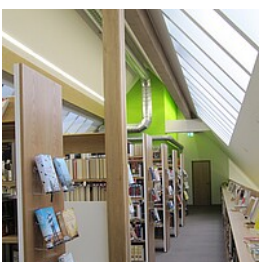

Bildergalerie der kommunalen öffentlichen Bibliotheken im Landkreis Sigmaringen

Stadtbibliothek Bad Saulgau

Eingangsbereich mit Verbuchungstheke in der Stadtbibliothek Bad Saulgau im 'Alten Kloster'

Stadtbibliothek Bad Saulgau

Blick vom Café über Verbuchungstheke in die Stadtbibliothek Bad Saulgau

Stadtbibliothek Bad Saulgau

Blick Richtung Kinderbereiche in der Stadtbibliothek Bad Saulgau

Stadtbücherei Gammertingen

Innenräume mit Theke, Arbeitsplätzen und Präsentation der Neuerscheinungen in der Stadtbücherei Gammertingen in den Obergeschossen des Neubaus des Schlossflügels am Speth`schen Stadtschloss

RPT, Ref. 23.5

Erwachsenenbereich auf der Galerie in der Stadtbücherei Gammertingen

RPT, Ref. 23.5

24-Std.-Abholschließfächer am Speth'schen Stadtschloss/Rathaus für bestellte Medien der Stadtbücherei Gammertingen

Stadtbücherei Mengen

4 graue Sessel mit 2 runden Tischen im Lesecafè der Stadtbücherei Mengen

Stadtbücherei Mengen

Sachbuchbereich mit Arbeitsplatz in der Stadtbücherei Mengen

Stadtbücherei Mengen

Selbstverbuchungsplatz in der Stadtbücherei Mengen