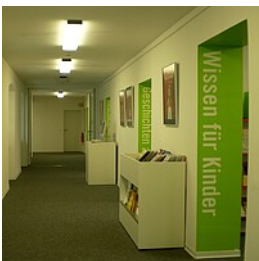

Bildergalerie der kommunalen öffentlichen Bibliotheken im Landkreis Sigmaringen

Stadtbibliothek Bad Saulgau

Eingangsbereich mit Verbuchungstheke in der Stadtbibliothek Bad Saulgau im 'Alten Kloster'

Stadtbibliothek Bad Saulgau

Blick vom Café über Verbuchungstheke in die Stadtbibliothek Bad Saulgau

Stadtbibliothek Bad Saulgau

Blick Richtung Kinderbereiche in der Stadtbibliothek Bad Saulgau

Stadtbücherei Gammertingen

Innenräume mit Theke, Arbeitsplätzen und Präsentation der Neuerscheinungen in der Stadtbücherei Gammertingen in den Obergeschossen des Neubaus des Schlossflügels am Speth`schen Stadtschloss