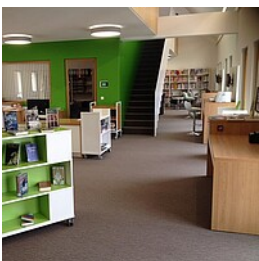

Bildergalerie der kommunalen öffentlichen Bibliotheken im Landkreis Sigmaringen

Stadtbibliothek Bad Saulgau

Eingangsbereich mit Verbuchungstheke in der Stadtbibliothek Bad Saulgau im 'Alten Kloster'

Stadtbibliothek Bad Saulgau

Blick vom Café über Verbuchungstheke in die Stadtbibliothek Bad Saulgau

Stadtbibliothek Bad Saulgau

Blick Richtung Kinderbereiche in der Stadtbibliothek Bad Saulgau

Stadtbücherei Gammertingen

Innenräume mit Theke, Arbeitsplätzen und Präsentation der Neuerscheinungen in der Stadtbücherei Gammertingen in den Obergeschossen des Neubaus des Schlossflügels am Speth`schen Stadtschloss

RPT, Ref. 23.5

Erwachsenenbereich auf der Galerie in der Stadtbücherei Gammertingen

RPT, Ref. 23.5

24-Std.-Abholschließfächer am Speth'schen Stadtschloss/Rathaus für bestellte Medien der Stadtbücherei Gammertingen

Stadtbücherei Mengen

4 graue Sessel mit 2 runden Tischen im Lesecafè der Stadtbücherei Mengen

Stadtbücherei Mengen

Sachbuchbereich mit Arbeitsplatz in der Stadtbücherei Mengen

Stadtbücherei Mengen

Selbstverbuchungsplatz in der Stadtbücherei Mengen