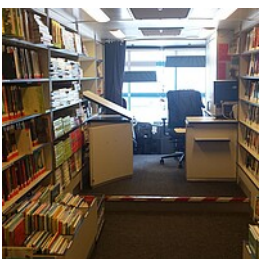

Mustafa_Kurnaz-stock.adobe.com

Blick auf Vorplatz und Eingang zur Zentralbibliothek Ulm in der "Glaspyramide"

RPT, Ref. 23.5

Arbeitsplätze im 1. OG der Zentralbibliothek Ulm mit Blick auf die Altstadt

RPT, Ref. 23.5

Stadtbibliothek Ulm

Die Stadtteilbibliothek Weststadt und die Fahrbibliothek sind seit dem Jahr 2000 gemeinsam im Weststadthaus untergebracht

Stadtbibliothek Ulm

Dunkelblauer Fahrbibliotheksbus der Stadtbibliothek Ulm mit gelben Schriftzug "Fahrbibliothek Ulm"

RPT, Ref. 23.5

Fahrbibliothek Ulm parkt in seiner Garage

RPT, Ref. 23.5

Fahrbibliothek Ulm von innen mit Regalen und Klimagerät und OPAC

RPT, Ref. 23.5

Blick ins Innere der Fahrbibliothek Ulm mit Buchregalen, Verbuchungsplatz und Fahrersitz