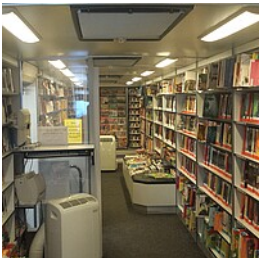

Mustafa_Kurnaz-stock.adobe.com

Blick auf Vorplatz und Eingang zur Zentralbibliothek Ulm in der "Glaspyramide"

RPT, Ref. 23.5

Arbeitsplätze im 1. OG der Zentralbibliothek Ulm mit Blick auf die Altstadt

RPT, Ref. 23.5

Stadtbibliothek Ulm

Die Stadtteilbibliothek Weststadt und die Fahrbibliothek sind seit dem Jahr 2000 gemeinsam im Weststadthaus untergebracht

Stadtbibliothek Ulm

Dunkelblauer Fahrbibliotheksbus der Stadtbibliothek Ulm mit gelben Schriftzug "Fahrbibliothek Ulm"

RPT, Ref. 23.5

Fahrbibliothek Ulm parkt in seiner Garage

RPT, Ref. 23.5

Fahrbibliothek Ulm von innen mit Regalen und Klimagerät und OPAC

RPT, Ref. 23.5

Blick ins Innere der Fahrbibliothek Ulm mit Buchregalen, Verbuchungsplatz und Fahrersitz