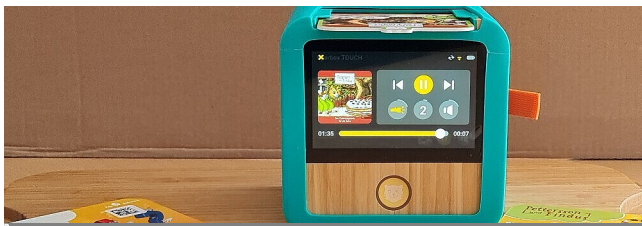

tigerbox TOUCH

RPT, Ref. 23.5

Digitale Medienangebote für Bibliotheken zum Ausleihen und Ausprobieren

tigerbox TOUCH

RPT, Ref. 23.5

Die "tigerbox TOUCH" ist der Eintritt in eine Hörspielwelt, die auch kleine Nutzer*innen selbstbestimmt entdecken können. Durch die integrierten Touch-Displays ist das Abspielen mit der tigerbox TOUCH intuitiv und bedienerfreundlich.

Die Fachstelle Tübingen bietet den Bibliotheken in ihrem Regierungsbezirk ab sofort ein Ausleihset mit

- tigerbox TOUCH in Box
- tigerbox TOUCH Ladekabel
- tigerscard „Was ist was. Unsere Erde / Vulkane“
- tigerscard „Persson und Findus. Eine Geburtstagstorte für die Katze“