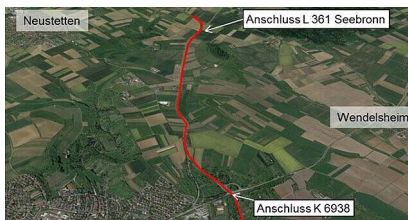

- [Teilen](#)
- [Drucken](#)
- [Als PDF speichern](#)

[Zurück zur Übersicht](#)

Pressemitteilung

Ausbau der B 28 zwischen Seebronn und Rottenburg

27.01.2022

Übersichtslageplan zur B 28, dreistreifiger Ausbau zwischen dem Anschluss der L 361 bei Seebronn und dem Anschluss der L 372 nördlich von Rottenburg am Neckar

RP Tübingen

INFORMATIONSVORANSTALTUNG WIRD NEU TERMINIERT.

Die digitale Informationsveranstaltung zum dreistreifigen Ausbau der B 28 zwischen Seebronn und Rottenburg musste gestern Abend aufgrund von kurzfristig aufgetretenen technischen Problemen nach rund 40 Minuten abgebrochen werden. Alle Versuche die Qualität der Übertragung der Veranstaltung im Livestream zu verbessern, haben leider nicht zu einer dauerhaften Stabilisierung der Übertragung im Internet geführt.