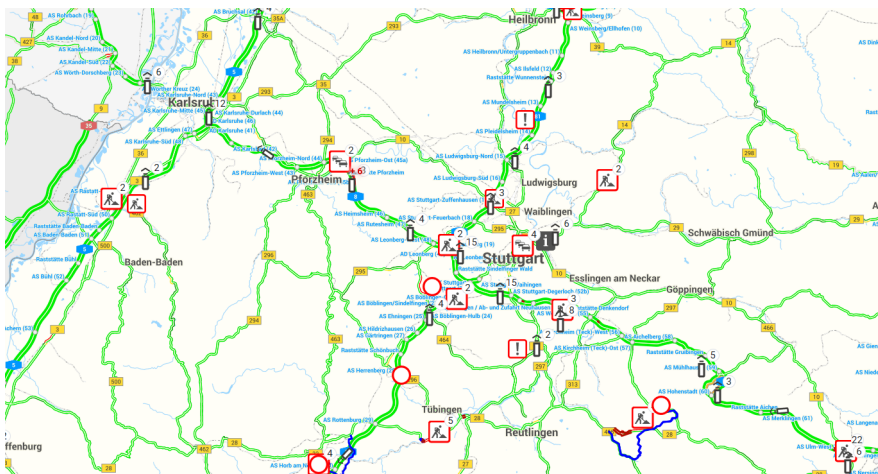

- [Teilen](#)
- [Drucken](#)
- [Als PDF speichern](#)

[Zurück zur Übersicht](#)

Aktuelle Meldung

MOBILITÄT: Kennen Sie schon das VerkehrsInfoportal der Mobilitätszentrale BW?

11.02.2021

VerkehrsInfo BW - Karte

VerkehrsInfo BW

Auf unserem VerkehrsInfoportal erkennen Sie schnell und einfach den genauen Baustellenverlauf. Auch Umleitungen, die infolge von Baustellen notwendig werden, sind dargestellt.

In der Tabellendarstellung wie auch in der Detaildarstellung zur Baustelle sind alle relevanten Informationen ersichtlich, insbesondere auch in Bezug auf Schwertransporte.

Die Filtermöglichkeiten in der Tabellendarstellung wurden um Landkreise und Regierungsbezirke ergänzt. Bitte beachten Sie, dass nur Straßen auswählbar sind, auf denen eine Baustelle in unseren Systemen existiert. Neu ist zudem die Möglichkeit einer Ortssuche über das Lupensymbol in der Karte.