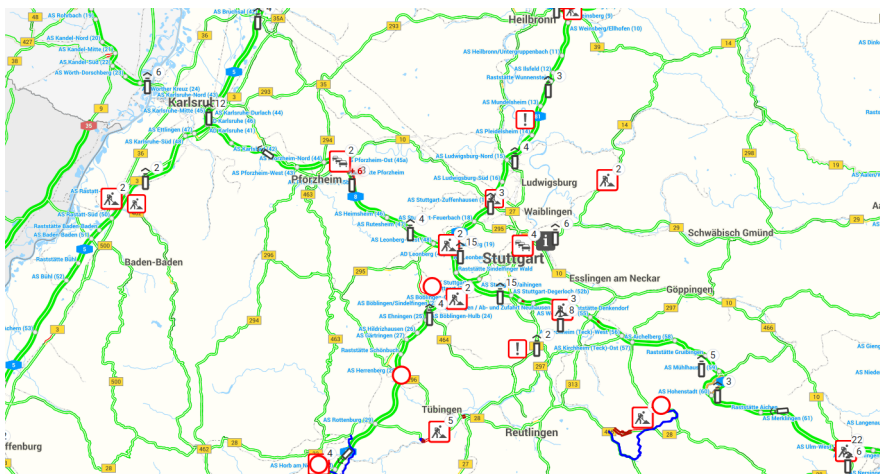

- [Teilen](#)
- [Drucken](#)
- [Als PDF speichern](#)

[Zurück zur Übersicht](#)

Aktuelle Meldung

MOBILITÄT: Kennen Sie schon das VerkehrsInfoportal der Mobilitätszentrale BW?

11.02.2021

VerkehrsInfo BW - Karte

VerkehrsInfo BW

Auf unserem VerkehrsInfoportal erkennen Sie schnell und einfach den genauen Baustellenverlauf. Auch Umleitungen, die infolge von Baustellen notwendig werden, sind dargestellt.

In der Tabellendarstellung wie auch in der Detaildarstellung zur Baustelle sind alle relevanten Informationen ersichtlich, insbesondere auch in Bezug auf Schwertransporte.

Die Filtermöglichkeiten in der Tabellendarstellung wurden um Landkreise und Regierungsbezirke ergänzt. Bitte beachten Sie, dass nur Straßen auswählbar sind, auf denen eine Baustelle in unseren Systemen existiert. Neu ist zudem die Möglichkeit einer Ortssuche über das Lupensymbol in der Karte.